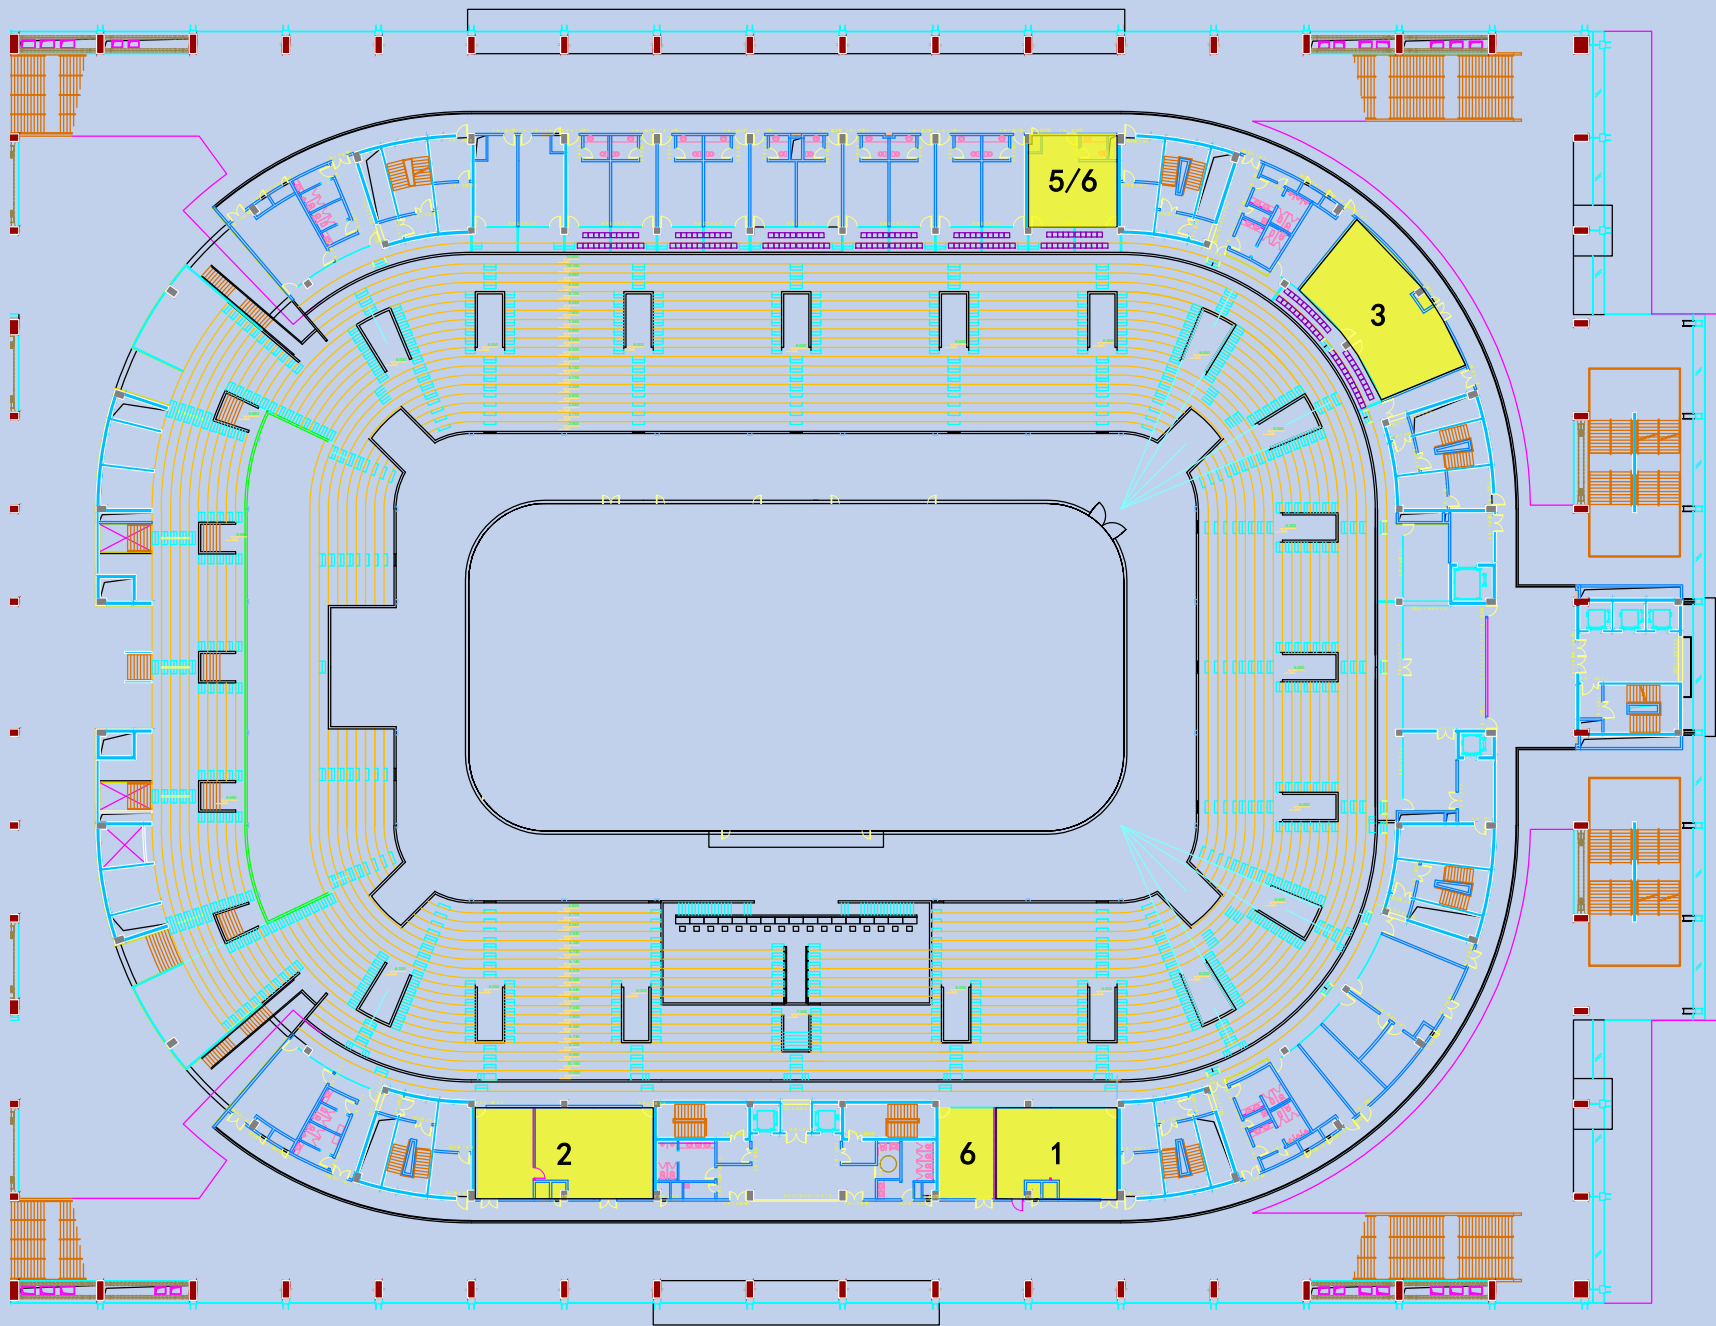

- flow of the Skating Family 大家庭流线
- Staff stream 工作人员流线
- Media stream 媒体流线

National Indoor Stadium —— second floor ground plan 国家体育馆 二层平面图

Image 图示

1. Warm up Area 热身区
2. Volunteers Lounge 志愿者休息室
3. VIP Stand 贵宾看台
4. Media Stand 媒体看台
5. Commentary Position 评论席

National Indoor Stadium — third floor ground plan 国家体育馆 三层平面图

Image 图示

- 1. ISU-Lounge ISU休息室
- 2. OC-lounge 组委会休息室
- 3. Premier Lounge 贵宾休息室 (IMG)
- 4. IMG Office IMG办公室
- 5. IMG Meeting room IMG会议室
- 6. Pantry 备餐间