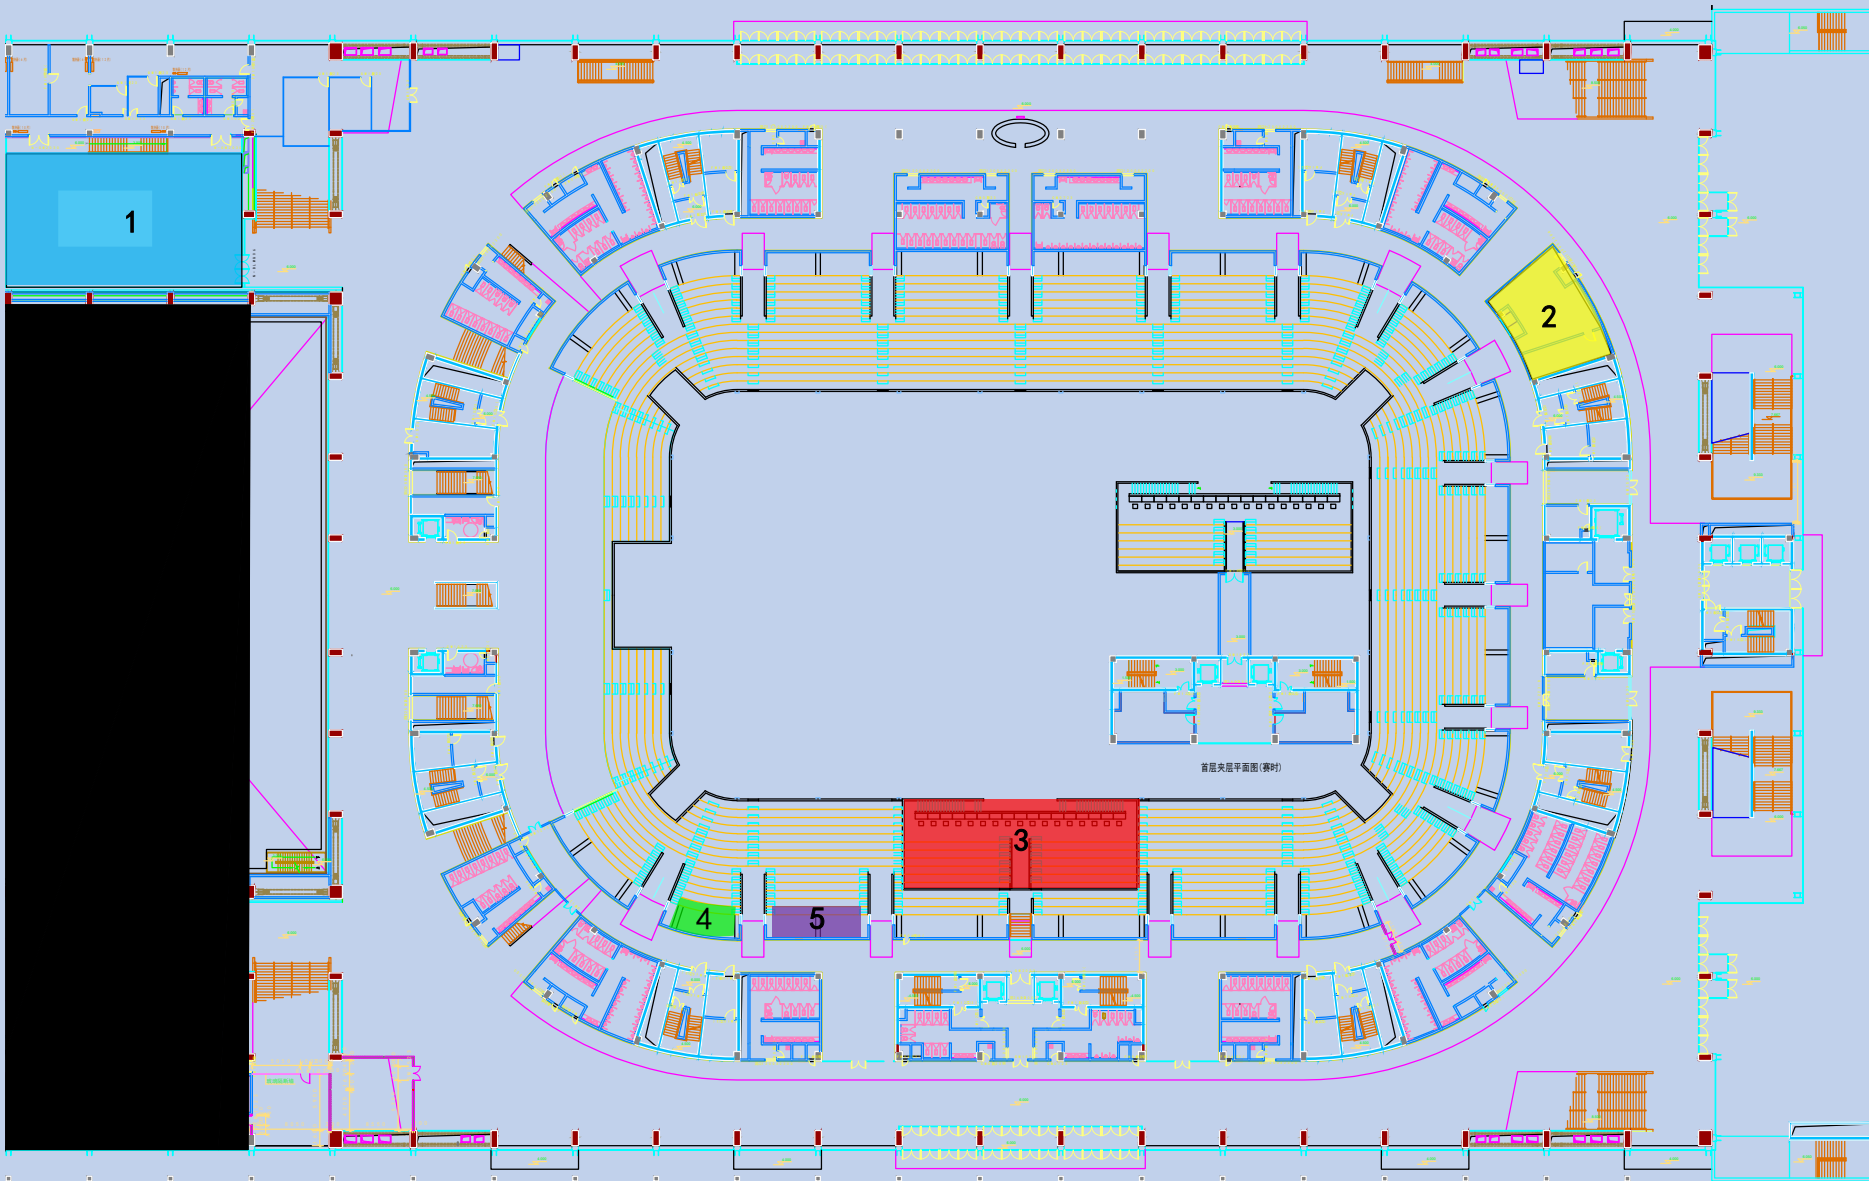

National Indoor Stadium — first floor ground plan 国家体育馆 一层平面图

Image 图示

1. OC Office 组委会办公室
2. OC Meeting room 组委会会议室
3. Information / Transportation 信息/交通
4. Victory/Sports Show Office 颁奖/体育展示办公室
5. Music Studio 音乐工作室
6. OC Ceremonies / Flower kids 组委会仪式/花童
7. Judges Room 1 裁判室1
8. Judges Room 2 裁判室2
9. OC Council / President's Office 组委会理事会/主席办公室
10. ISU Representative Office ISU代表办公室
11. ISU Event Management Office ISU赛事管理办公室
12. ISU President Office ISU主席办公室
13. ISU Sports Technical Director Figure Skating Office
ISU花样滑冰项目技术主任办公室
14. ISU Office ISU办公室
15. Result service providers (RSP) Office RSP办公室
16. Technical Panel Room 技术室
17. IMG Rink board storage IMG滑冰场展板储藏室
18. Printing Office 打印室
19. Dressing Room Men 更衣室 男
20. Dressing Room Women 更衣室 女
21. Pantry 备餐间
22. Skating Family Lounge 滑冰大家庭休息室
23. Skate sharpening & shoe repair service 磨冰刀和修冰鞋服务
24. Clothes Repair Room 服装修补室
25. Hairdresser and Skaters Make-up Room 梳妆室
26. TV Asahi Production Office1 朝日电视台办公室1
27. Production Office2 电视转播办公室
28. Doping Control Rooms 兴奋剂检测室
29. ISU Medical Adviser Room ISU医疗顾问办公室
30. Doctor / Medical room 医师/医务室
31. First Aid Room 急救室
32. OC Physiotherapy Room OC理疗室
33. Virtual Mixed Zone 虚拟混合采访区
34. Mixed Zone 混合采访区
35. Office of ISU Media Team ISU媒体团队办公室
36. OC Meeting room 组委会会议室
37. Draws / Press Conferences 抽签/新闻发布会
38. Office of OC Media Team 组委会媒体团队办公室
39. Judges Stands 裁判席
40. Kiss & Cry 等分席
41. Medical Officers Stands 医疗席
42. Press Centre 新闻中心
43. Broadcast Information Office (BIO) 电视转播信息办公室
44. TV Asahi Production Office2 朝日电视台办公室2
45. TV Asahi commentary Platform 朝日电视台评论席平台

- flow of the Skating Family 大家庭流线
- Staff stream 工作人员流线
- Media stream 媒体流线

National Indoor Stadium —— second floor ground plan 国家体育馆 二层平面图

Image 图示

1. Warm up Area 热身区
2. Volunteers Lounge 志愿者休息室
3. VIP Stand 贵宾看台
4. Media Stand 媒体看台
5. Commentary Position 评论席