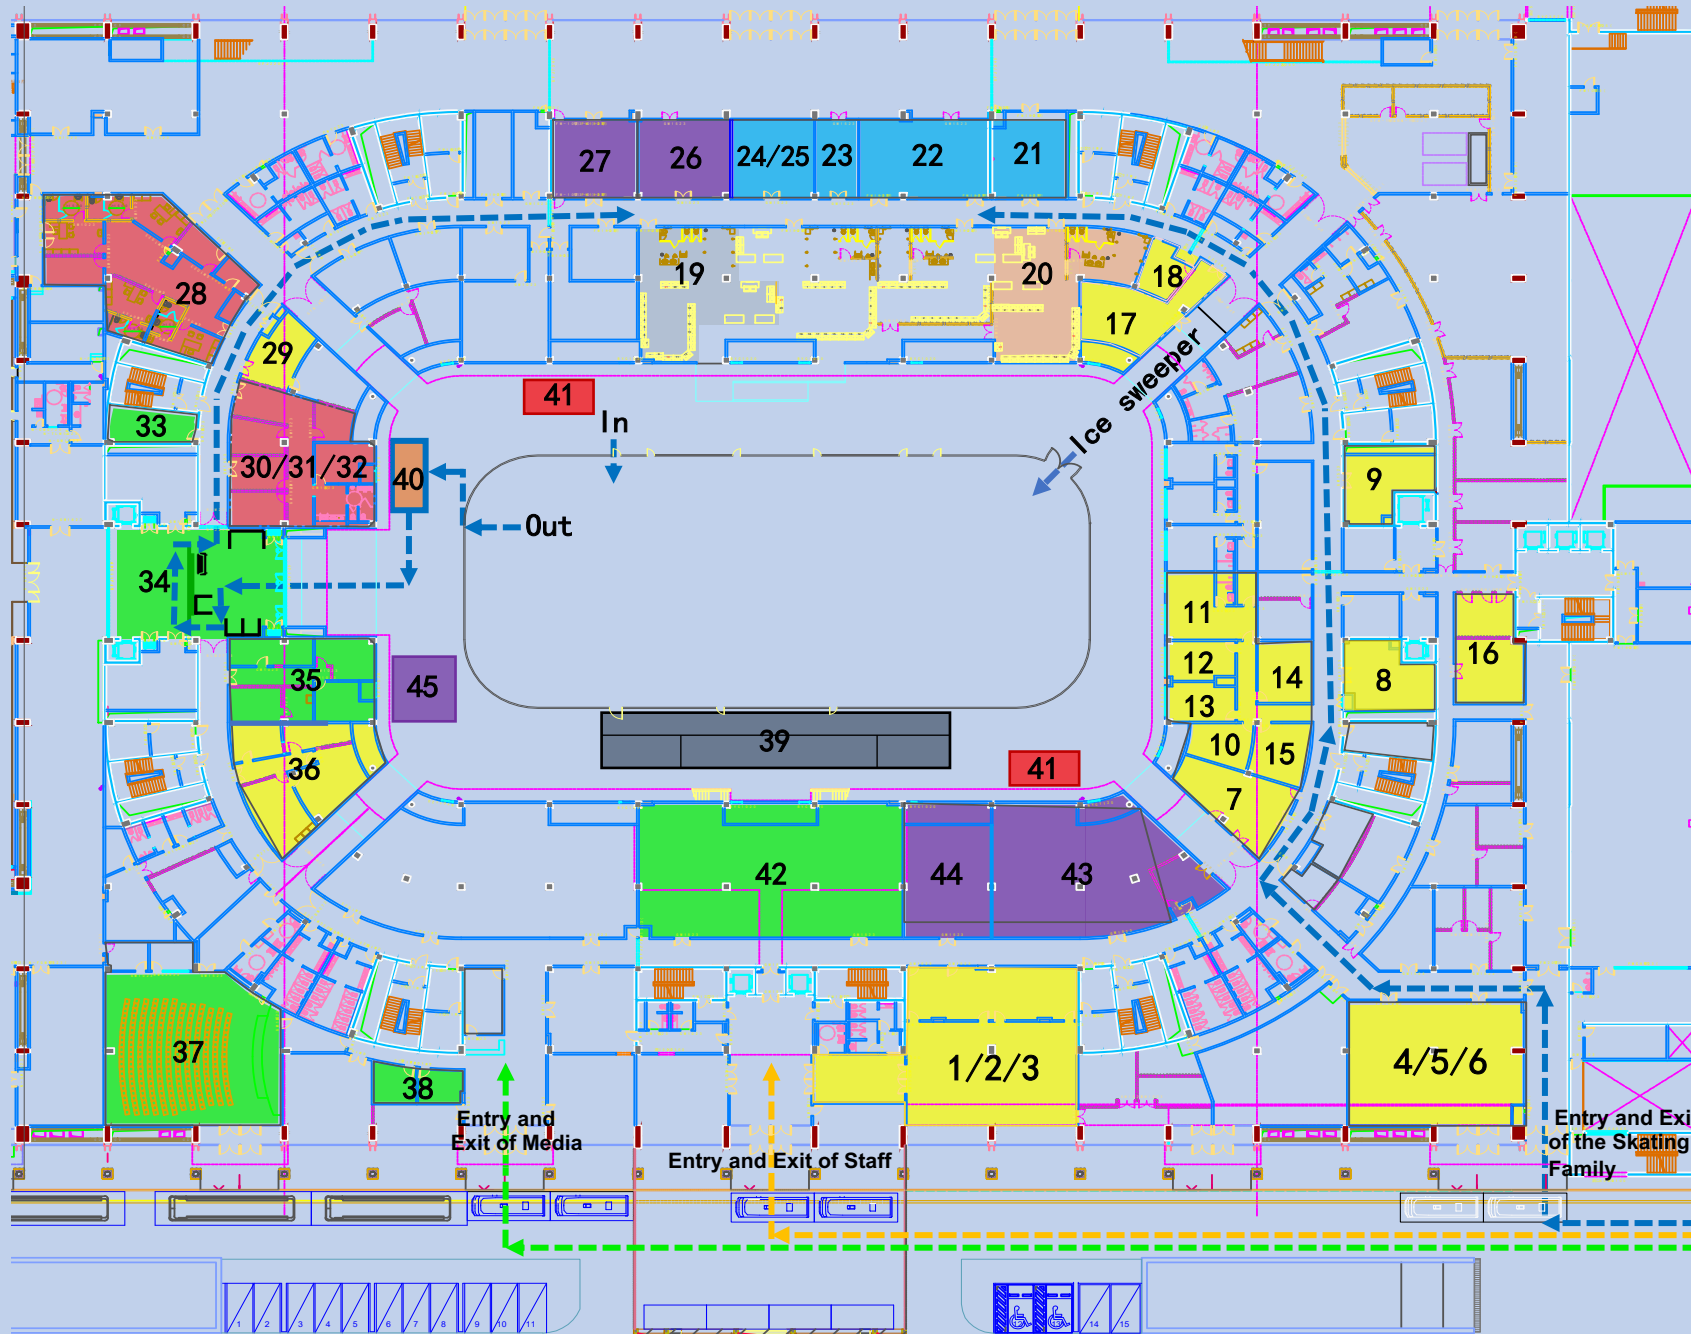

National Indoor Stadium — first floor ground plan 国家体育馆 一层平面图

Image 图示

1. OC Office 组委会办公室
2. OC Meeting room 组委会会议室
3. Information / Transportation 信息/交通
4. Victory/Sports Show Office 颁奖/体育展示办公室
5. Music Studio 音乐工作室
6. OC Ceremonies / Flower kids 组委会仪式/花童
7. Judges Room 1 裁判室1
8. Judges Room 2 裁判室2
9. OC Council / President's Office 组委会理事会/主席办公室
10. ISU Representative Office ISU代表办公室
11. ISU Event Management Office ISU赛事管理办公室
12. ISU President Office ISU主席办公室
13. ISU Sports Technical Director Figure Skating Office
ISU花样滑冰项目技术主任办公室
14. ISU Office ISU办公室
15. Result service providers (RSP) Office RSP办公室
16. Technical Panel Room 技术室
17. IMG Rink board storage IMG滑冰场展板储藏室
18. Printing Office 打印室
19. Dressing Room Men 更衣室 男
20. Dressing Room Women 更衣室 女
21. Pantry 备餐间
22. Skating Family Lounge 滑冰大家庭休息室
23. Skate sharpening & shoe repair service 磨冰刀和修冰鞋服务
24. Clothes Repair Room 服装修补室
25. Hairdresser and Skaters Make-up Room 梳妆室
26. TV Asahi Production Office1 朝日电视台办公室1
27. Production Office2 电视转播办公室
28. Doping Control Rooms 兴奋剂检测室
29. ISU Medical Adviser Room ISU医疗顾问办公室
30. Doctor / Medical room 医师/医务室
31. First Aid Room 急救室
32. OC Physiotherapy Room OC理疗室
33. Virtual Mixed Zone 虚拟混合采访区
34. Mixed Zone 混合采访区
35. Office of ISU Media Team ISU媒体团队办公室
36. OC Meeting room 组委会会议室
37. Draws / Press Conferences 抽签/新闻发布会
38. Office of OC Media Team 组委会媒体团队办公室
39. Judges Stands 裁判席
40. Kiss & Cry 等分席
41. Medical Officers Stands 医疗席
42. Press Centre 新闻中心
43. Broadcast Information Office (BIO) 电视转播信息办公室
44. TV Asahi Production Office2 朝日电视台办公室2
45. TV Asahi commentary Platform 朝日电视台评论席平台

- flow of the Skating Family 大家庭流线
- Staff stream 工作人员流线
- Media stream 媒体流线

National Indoor Stadium —— second floor ground plan 国家体育馆 二层平面图

Image 图示

1. Warm up Area 热身区
2. Volunteers Lounge 志愿者休息室
3. VIP Stand 贵宾看台
4. Media Stand 媒体看台
5. Commentary Position 评论席