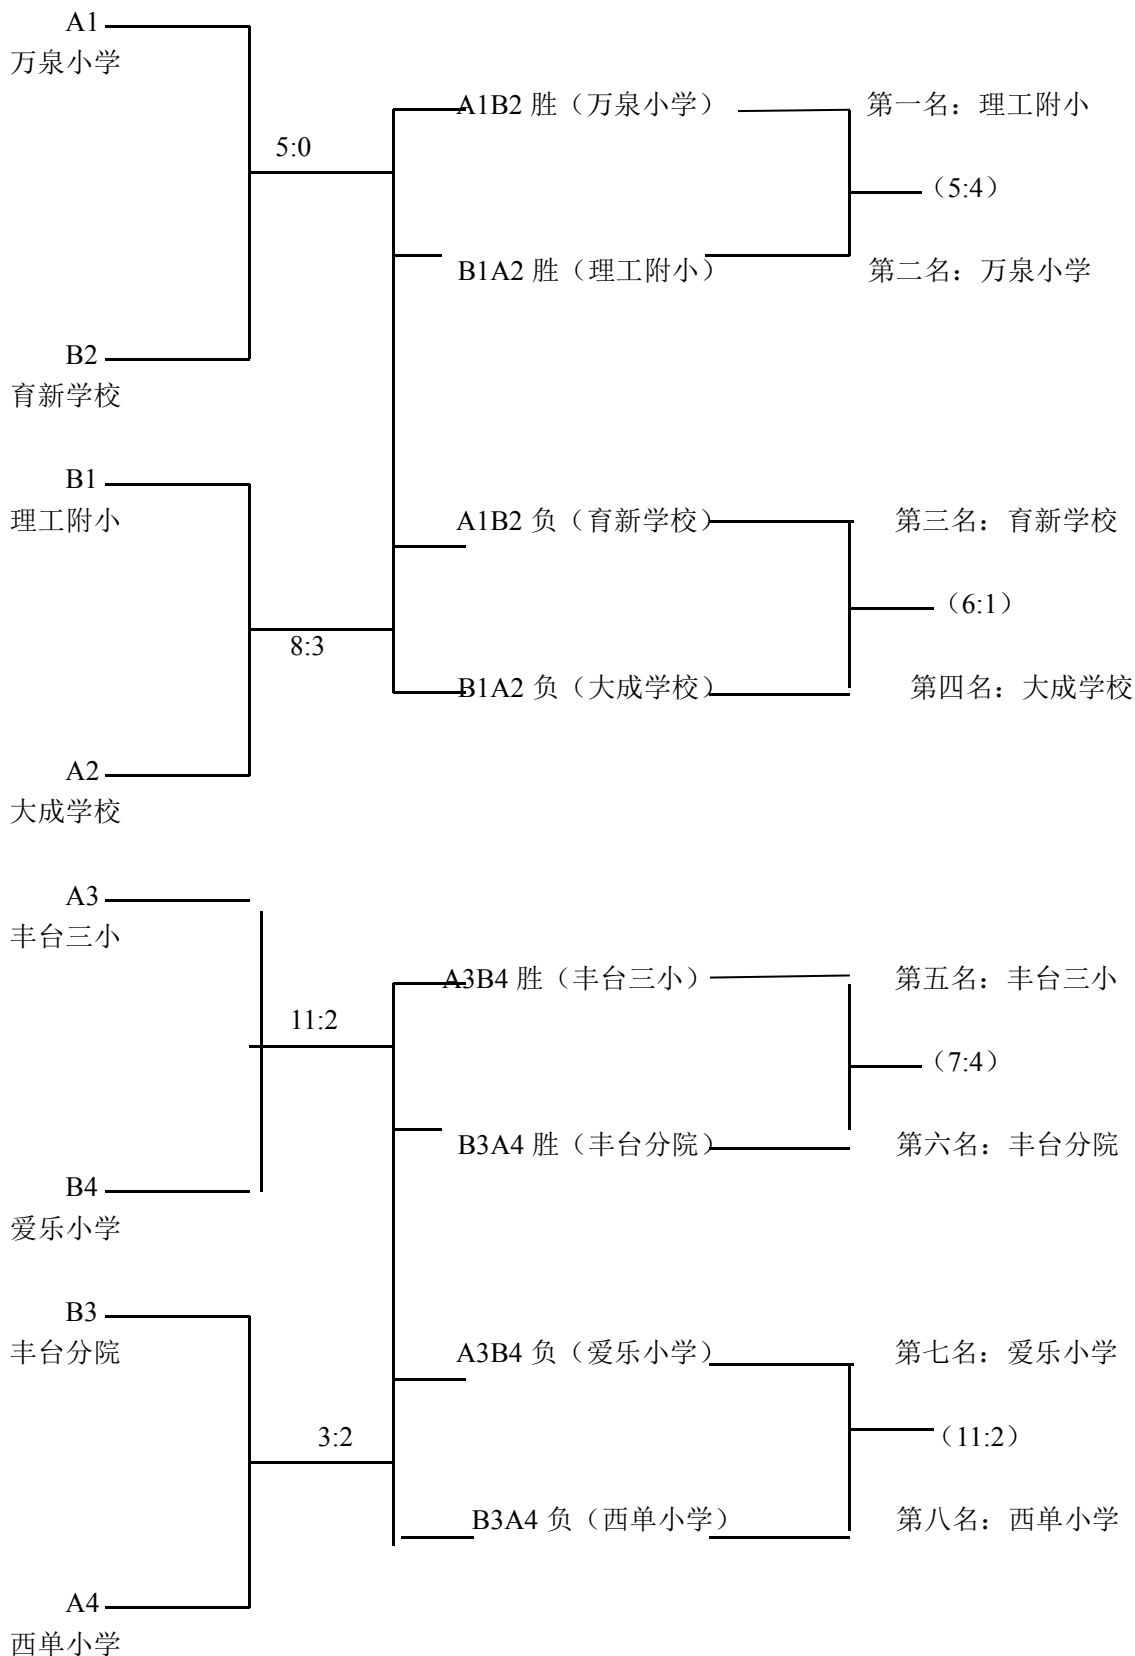

丙组决赛阶段

乙组竞赛日程

3 月 30 日

场次	地点	时间	对阵	备注
1	棒球场	8: 00-9: 50	(守) 丰台实验 VS 育新学校 (攻)	A 组
2	棒球场	10: 00-11: 50	(攻) 育才学校 VS 陈经纶 (守)	A 组
3	棒球场	13: 00-14: 50	(守) 丰台实验 VS 陈经纶 (攻)	A 组
4	棒球场	15: 00—16: 50	(守) 育新学校 VS 育才学校 (攻)	A 组

3 月 31 日

场次	地点	时间	对阵	备注
1	棒球场	8: 00-9: 50	(守) 朝阳学校 VS 理工通州 (攻)	B 组
2	棒球场	10: 00-11: 50	(攻) 京源学校 VS 交大附中 (守)	B 组
3	棒球场	13: 00-14: 50	(攻) 朝阳学校 VS 交大附中 (守)	B 组
4	棒球场	15: 00—16: 50	(守) 理工通州 VS 京源学校 (攻)	B 组

4 月 4 日

场次	地点	时间	对阵	备注
1	棒球场	8: 00-9: 50	(守) 丰台实验 VS 育才学校 (攻)	A 组
2	棒球场	10: 00-11: 50	(攻) 陈经纶 VS 育新学校 (守)	A 组
3	棒球场	13: 00-14: 50	(守) 朝阳学校 VS 京源学校 (攻)	B 组
4	棒球场	15: 00—16: 50	(守) 交大附中 VS 理工通州 (攻)	B 组

4 月 5 日

场次	地点	时间	对阵	备注
1	棒球场	8: 00-9: 50	A3 VS B4	
2	棒球场	10: 00-11: 50	B3 VS A4	
3	棒球场	13: 00-14: 50	A1 VS B2	
4	棒球场	15: 00—16: 50	B1 VS A2