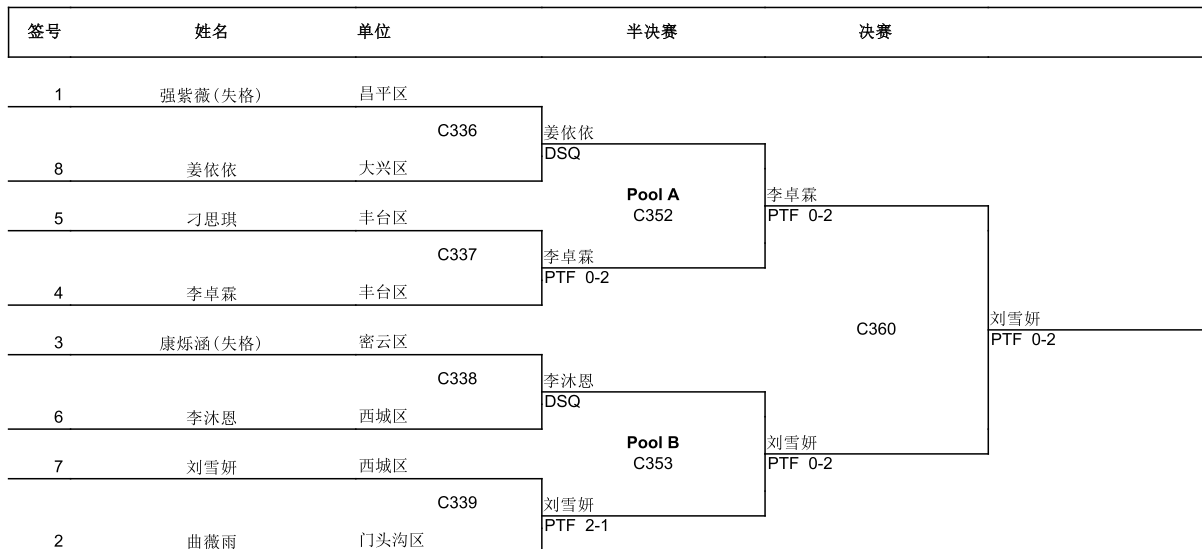

**“中国体育彩票杯”
2026年北京市青少年跆拳道锦标赛**

成绩图表

女子甲组-42公斤级

燕山体育中心

名次		
1	刘雪妍	西城区
2	李卓霖	丰台区
3	姜依依	大兴区
3	李沐恩	西城区
5	曲薇雨	门头沟区

签字: _____

报名人数: 8

失格: 2

参赛人数: 6

PTF
最终比分胜

RSC
主裁终止比赛胜

WDR
弃权胜

DSQ
失格胜

DQB
违反体育道德行为胜