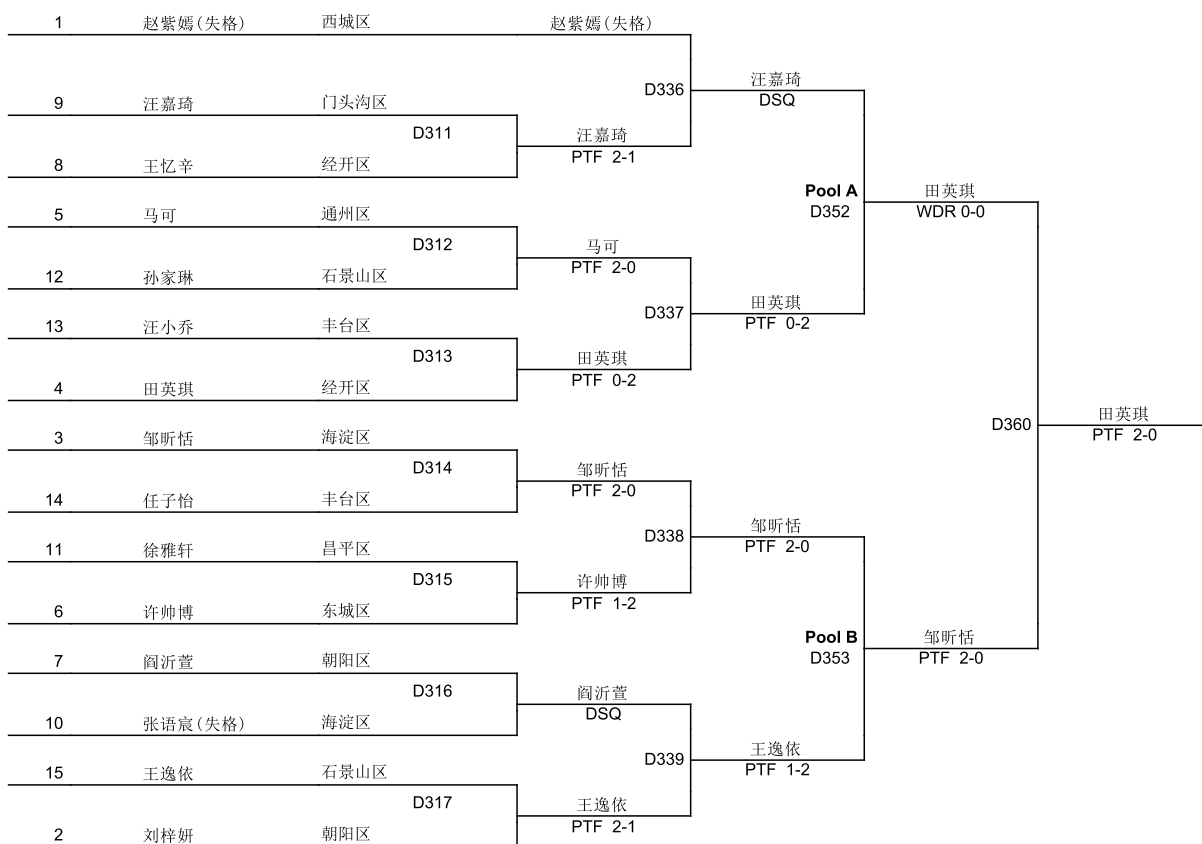

## “中国体育彩票杯” 2026年北京市青少年跆拳道锦标赛

女子甲组-46公斤级

燕山体育中心

签号	姓名	单位	1/4决赛	半决赛	决赛
----	----	----	-------	-----	----

名次		
1	田英琪	经开区
2	邹昕恬	海淀区
3	汪嘉琦	门头沟区
3	王逸依	石景山区
5	阎沂萱	朝阳区
5	马可	通州区
5	许帅博	东城区

签字: \_\_\_\_\_

报名人数: 15

失格: 2