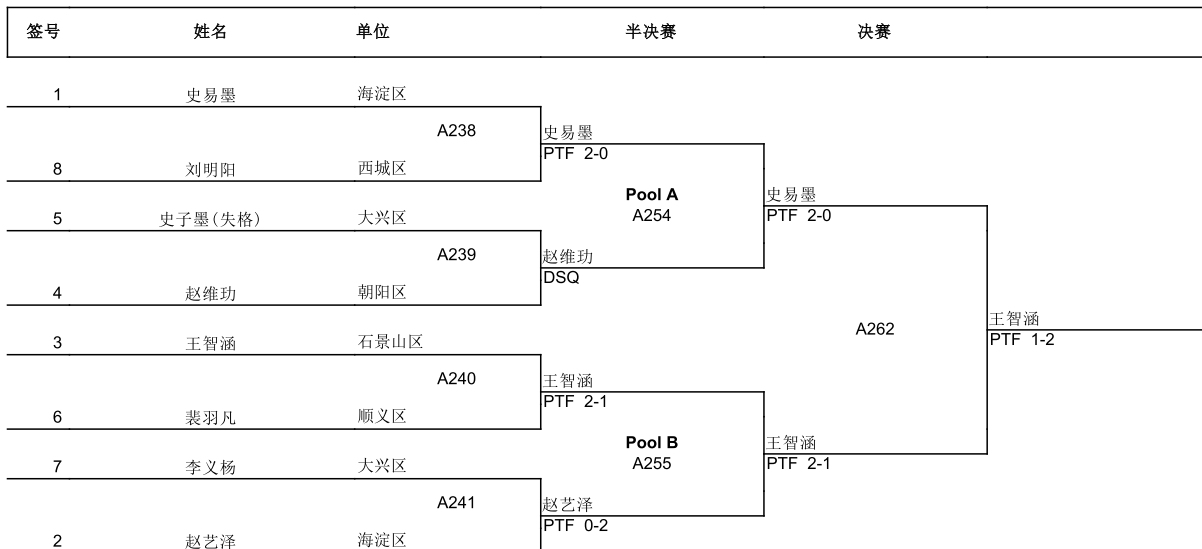

**DSQ**  
失格胜

**DQB**  
违反体育道德行为胜

**“中国体育彩票杯”  
2026年北京市青少年跆拳道锦标赛**

男子丙组+59公斤级

燕山体育中心

名次		
1	王智涵	石景山区
2	史易墨	海淀区
3	赵维功	朝阳区
3	赵艺泽	海淀区
5	裴羽凡	顺义区
5	刘明阳	西城区

签字: \_\_\_\_\_

报名人数: 8