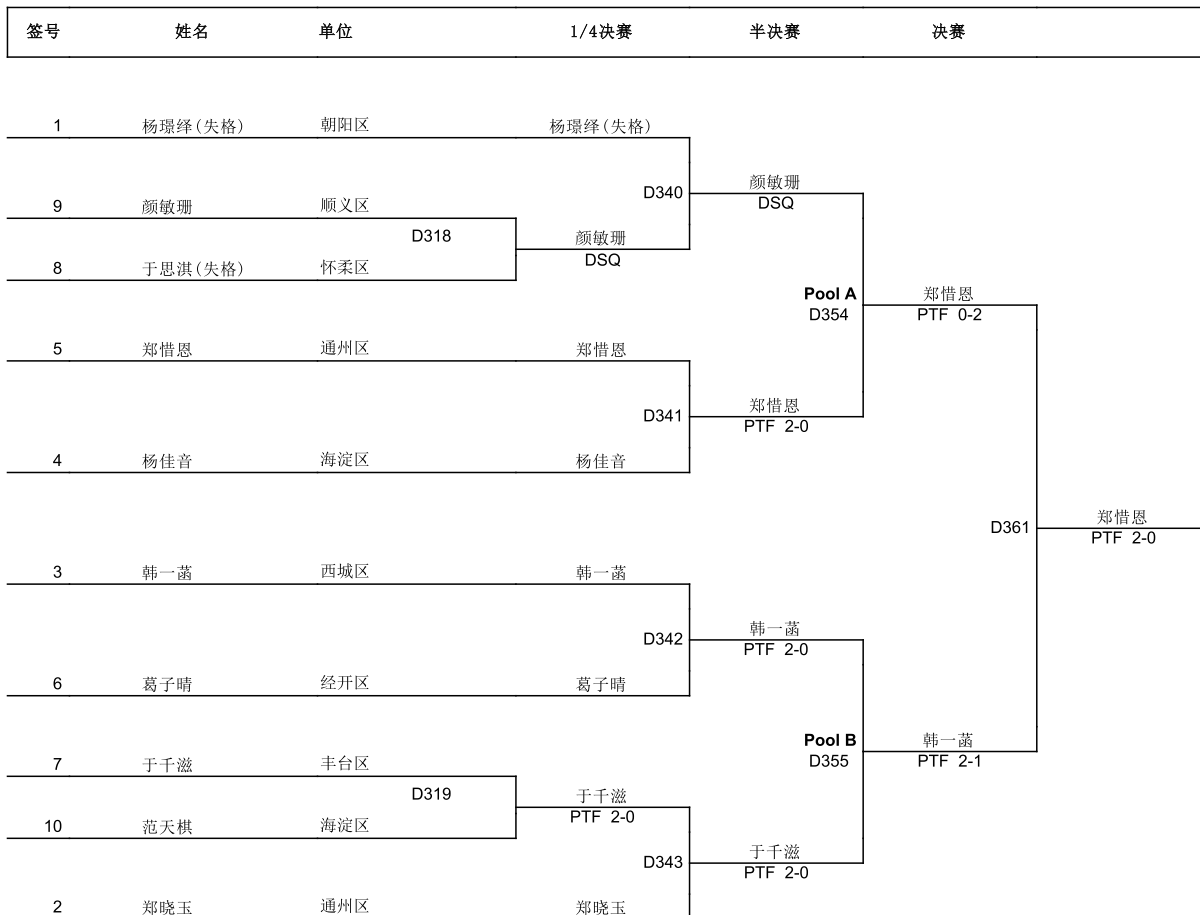

“中国体育彩票杯” 2026年北京市青少年跆拳道锦标赛

女子甲组-44公斤级

燕山体育中心

名次		
1	郑惜恩	通州区
2	韩一茜	西城区
3	颜敏珊	顺义区
3	于千滋	丰台区
5	郑晓玉	通州区
5	杨佳音	海淀区
5	葛子晴	经开区

签字: _____

报名人数: 10

失格: 2

参赛人数: 8

PTF
最终比分胜

RSC
主裁终止比赛胜

WDR
弃权胜

DSQ
失格胜

DQB
违反体育道德行为胜