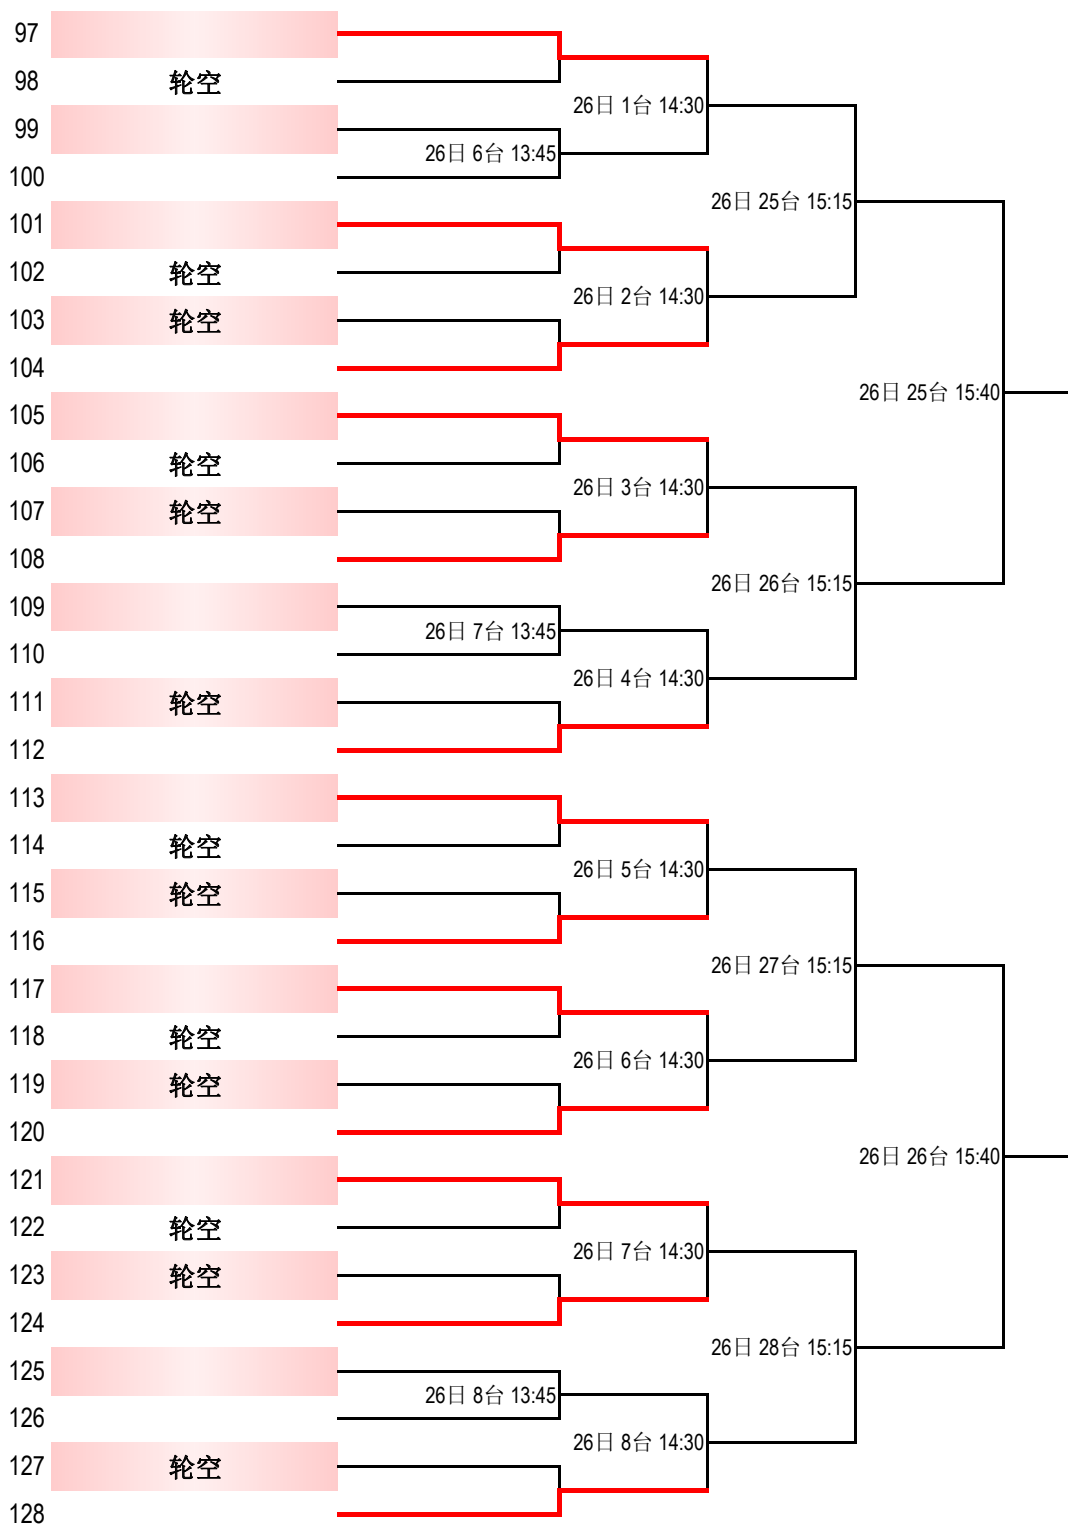

“中国体育彩票杯”  
2026年北京市青少年乒乓球锦标赛

乙组女子单打第二阶段

“中国体育彩票杯”  
2026年北京市青少年乒乓球锦标赛

乙组女子单打第二阶段

“中国体育彩票杯”  
2026年北京市青少年乒乓球锦标赛

乙组女子单打第二阶段

“中国体育彩票杯”  
2026年北京市青少年乒乓球锦标赛

乙组女子单打第二阶段