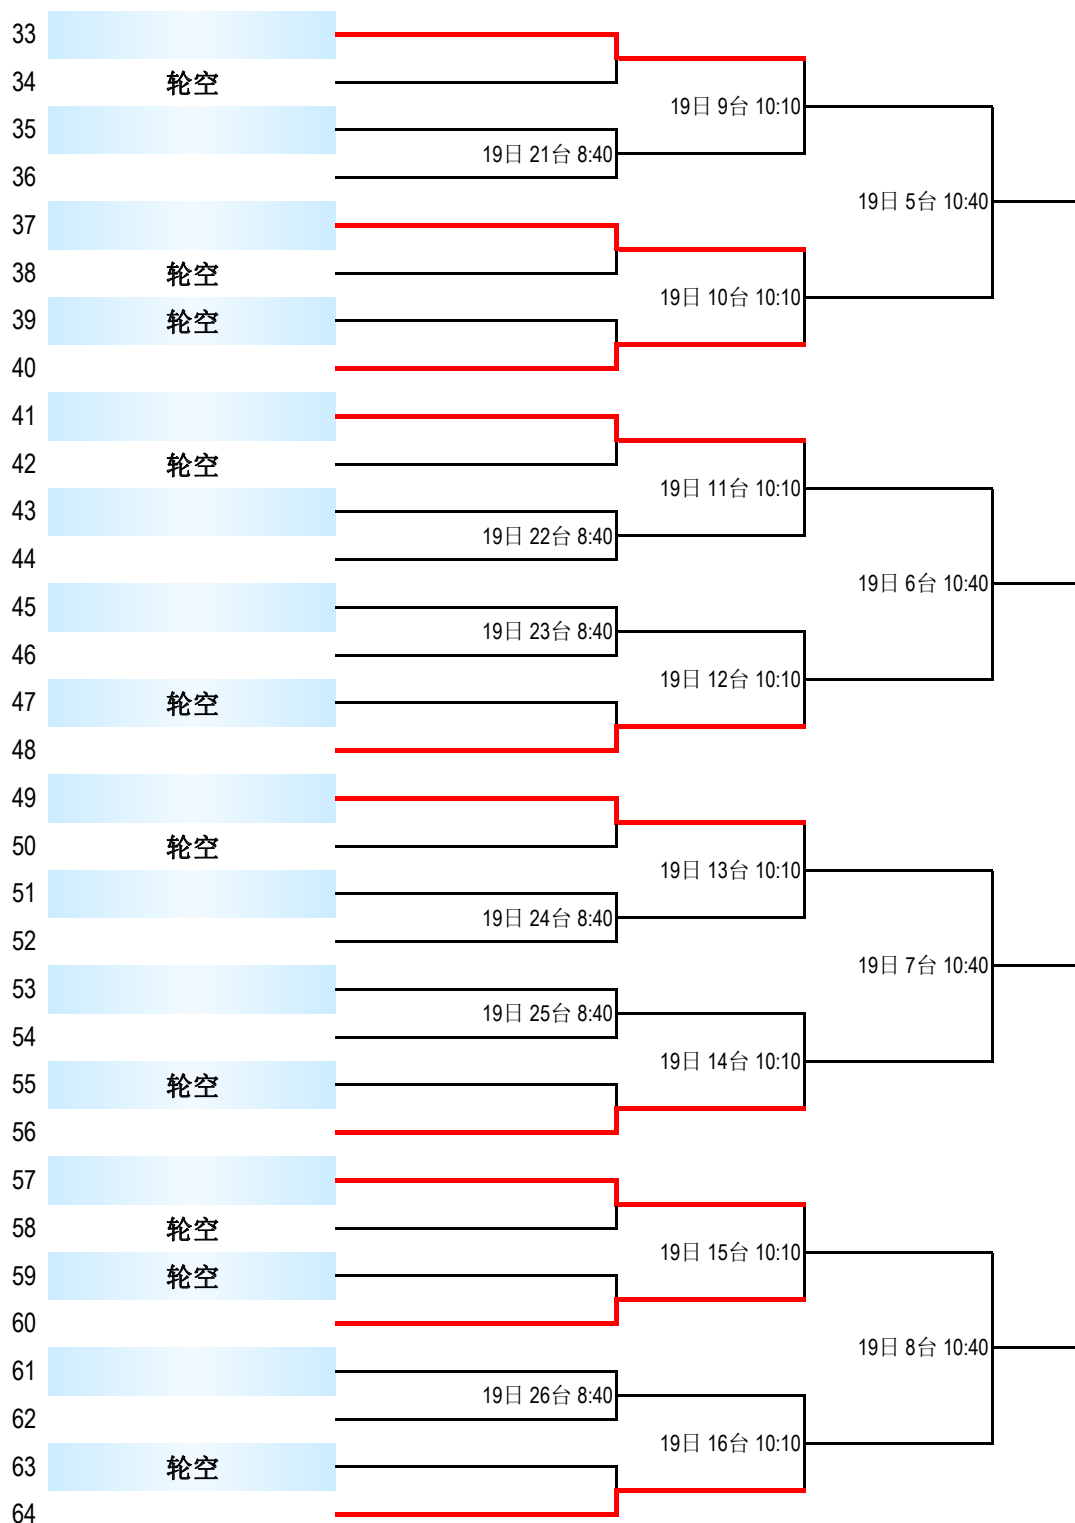

“中国体育彩票杯”
2026年北京市青少年乒乓球锦标赛

丁组男子双打第二阶段