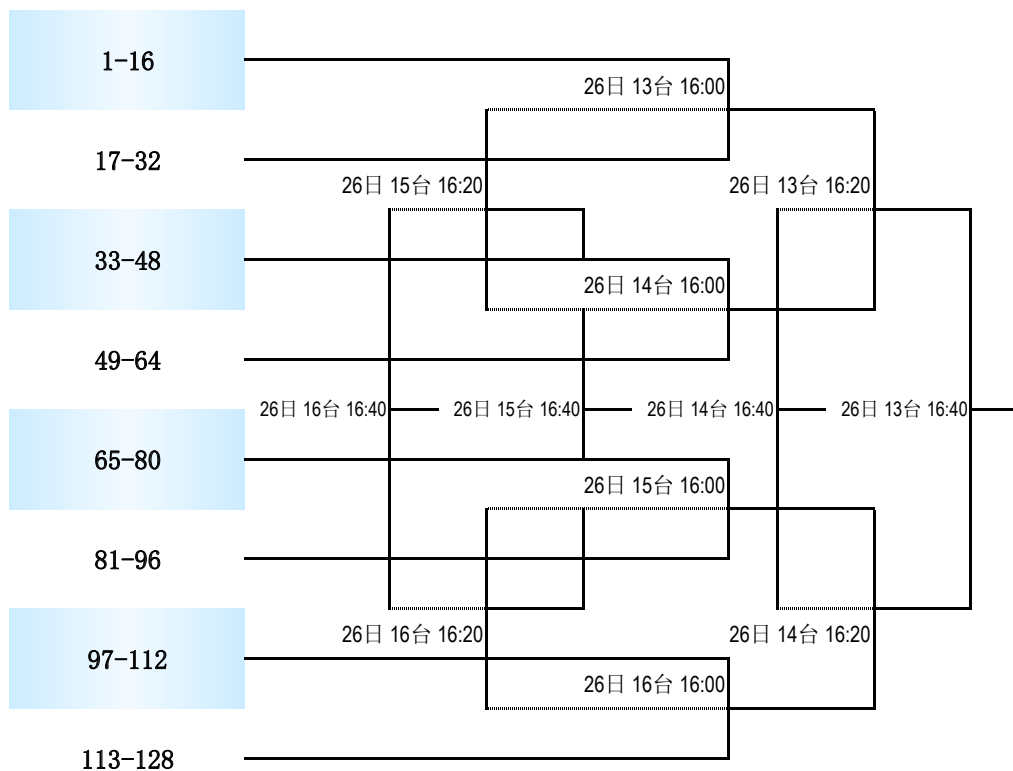

“中国体育彩票杯”
2026年北京市青少年乒乓球锦标赛

乙组男子单打第二阶段（决1-8名）