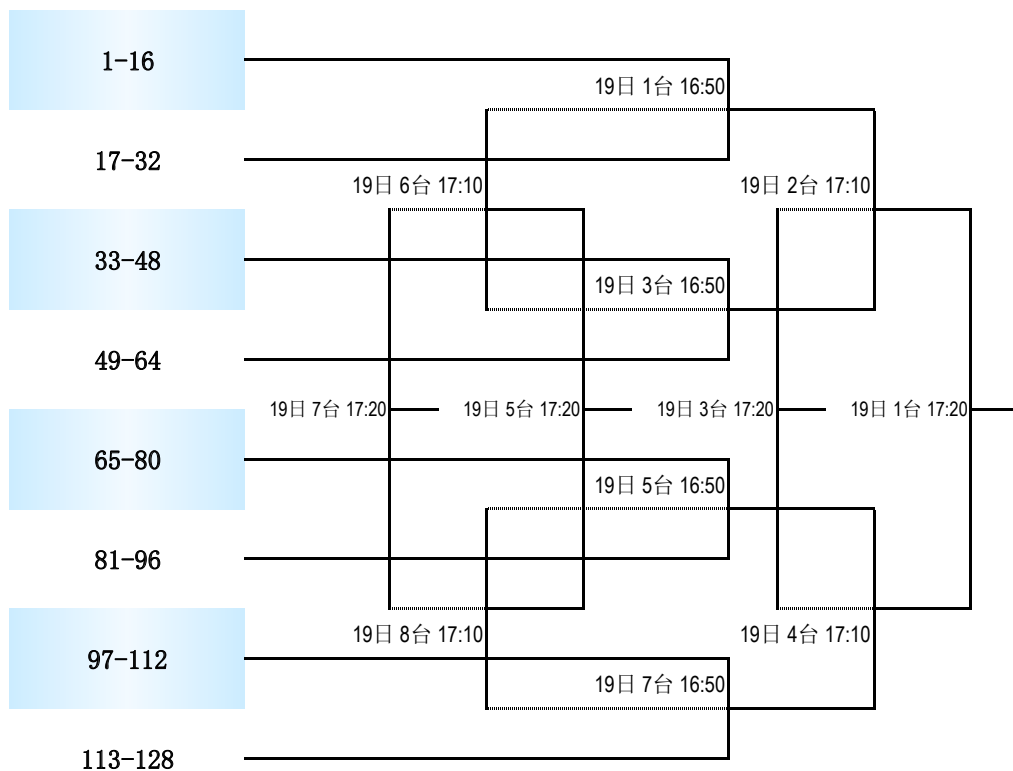

“中国体育彩票杯”
2026年北京市青少年乒乓球锦标赛

丙组男子单打第二阶段（决1-8名）