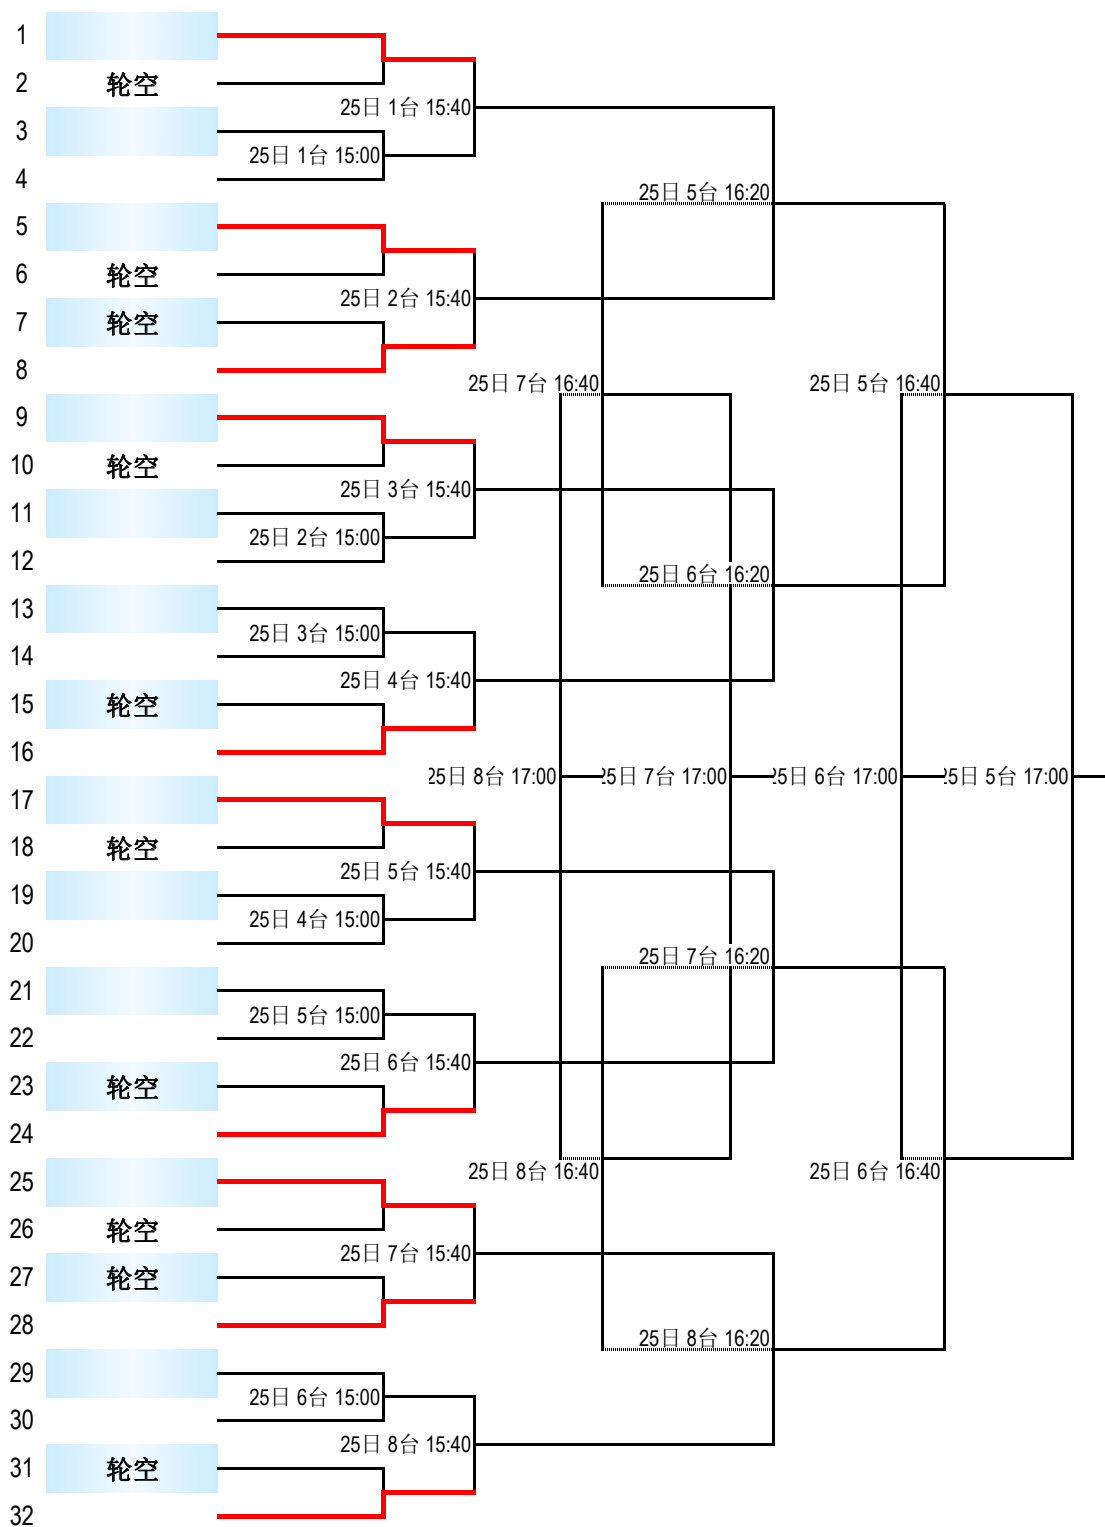

“中国体育彩票杯”
2026年北京市青少年乒乓球锦标赛

甲组男子双打第二阶段