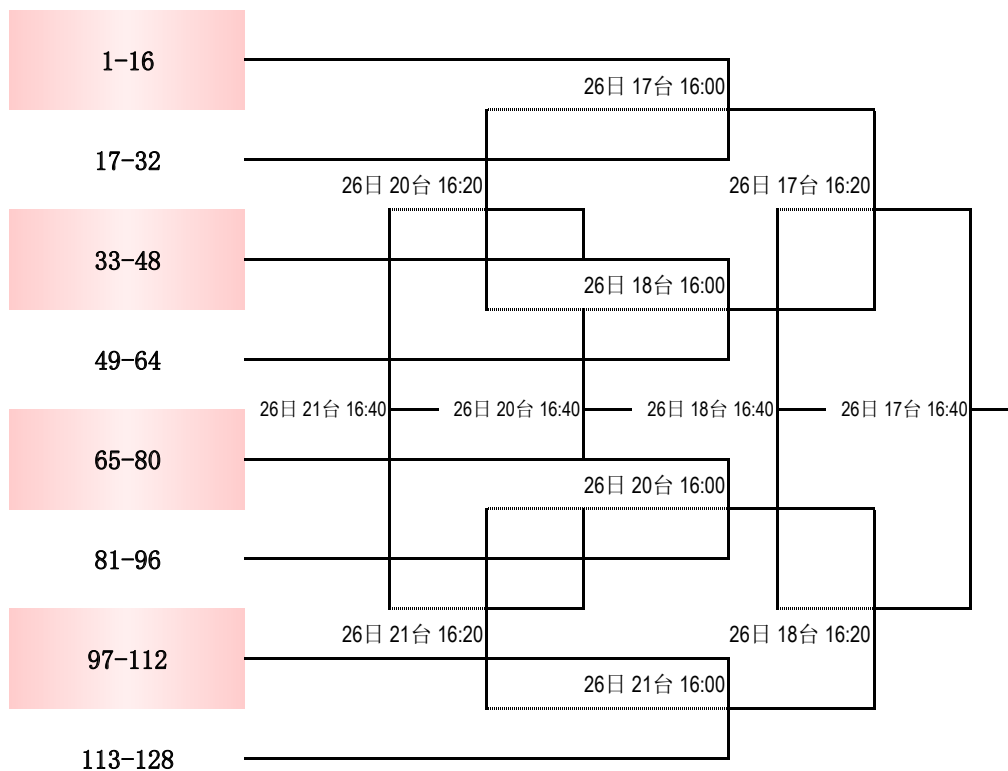

“中国体育彩票杯”
2026年北京市青少年乒乓球锦标赛

乙组女子单打第二阶段（决1-8名）