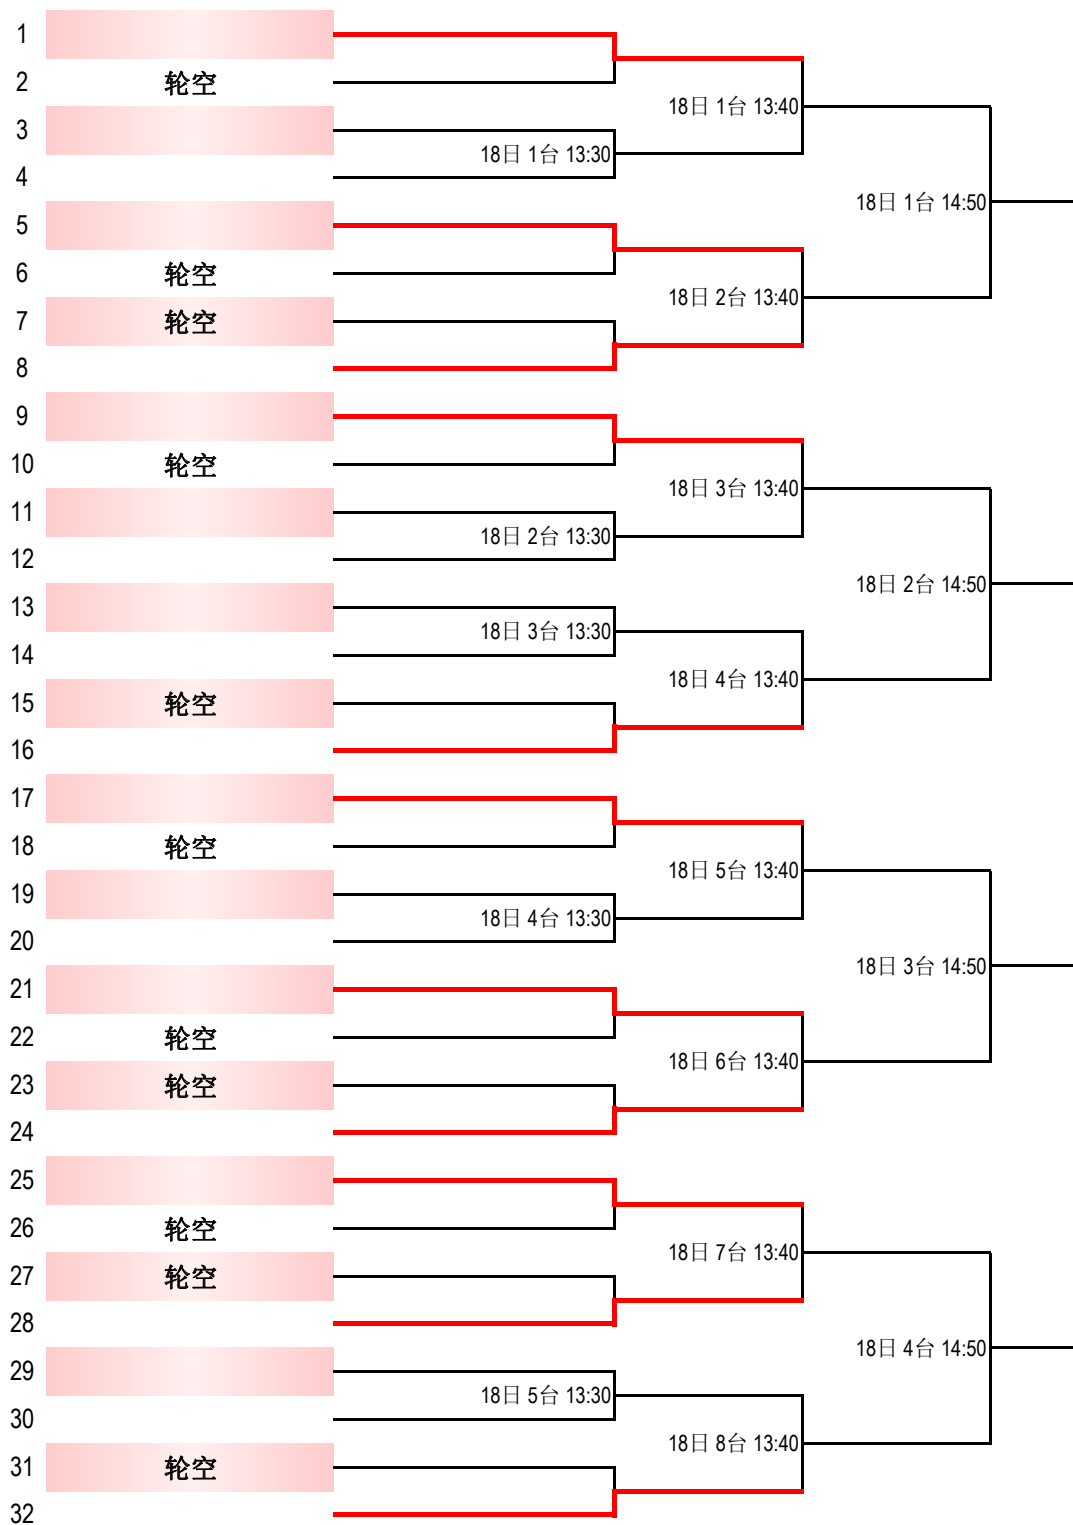

“中国体育彩票杯”
2026年北京市青少年乒乓球锦标赛

丁组女子双打第二阶段