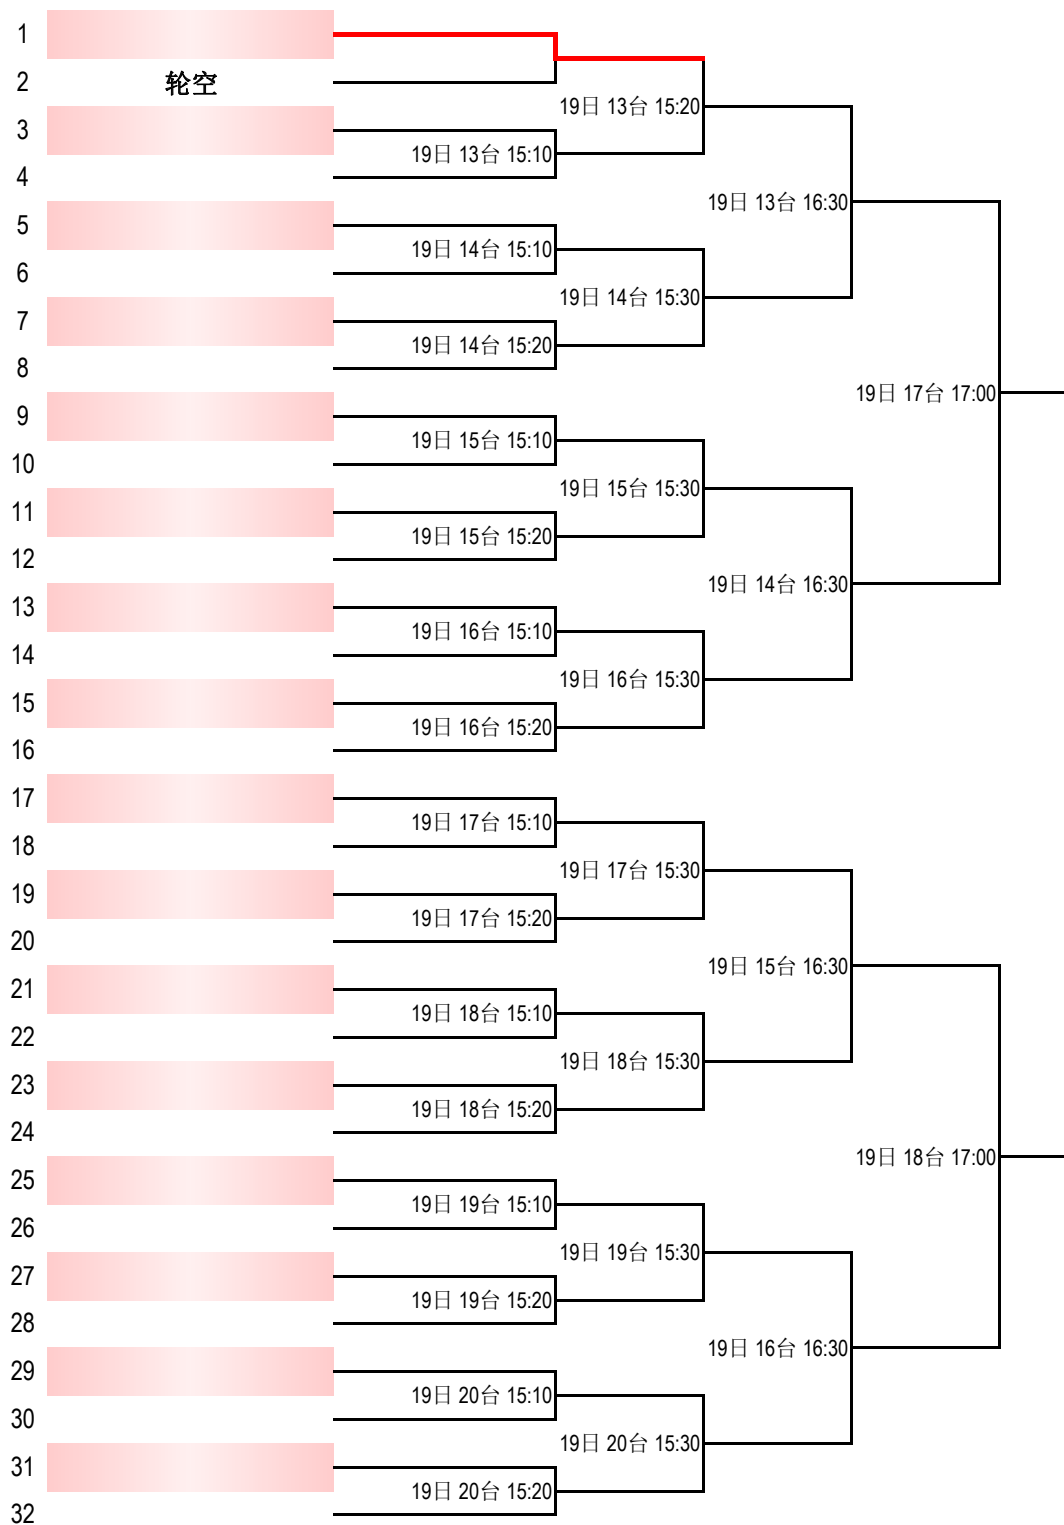

“中国体育彩票杯”
2026年北京市青少年乒乓球锦标赛

丁组女子单打第二阶段