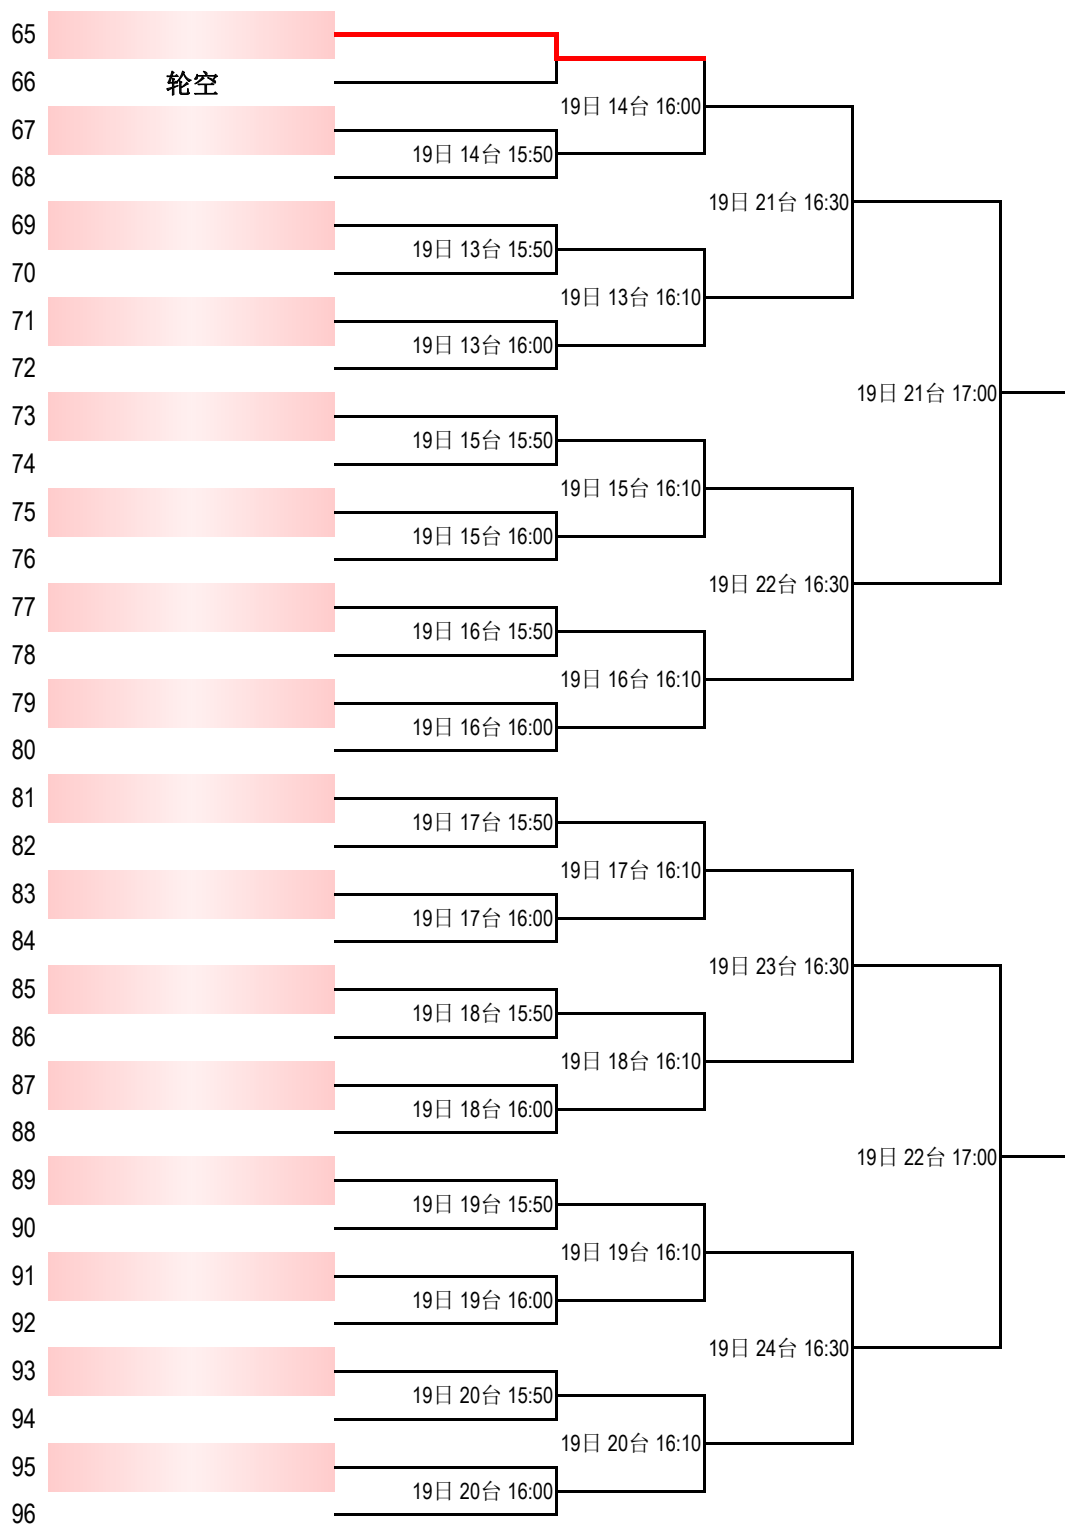

“中国体育彩票杯”
2026年北京市青少年乒乓球锦标赛

丁组女子单打第二阶段