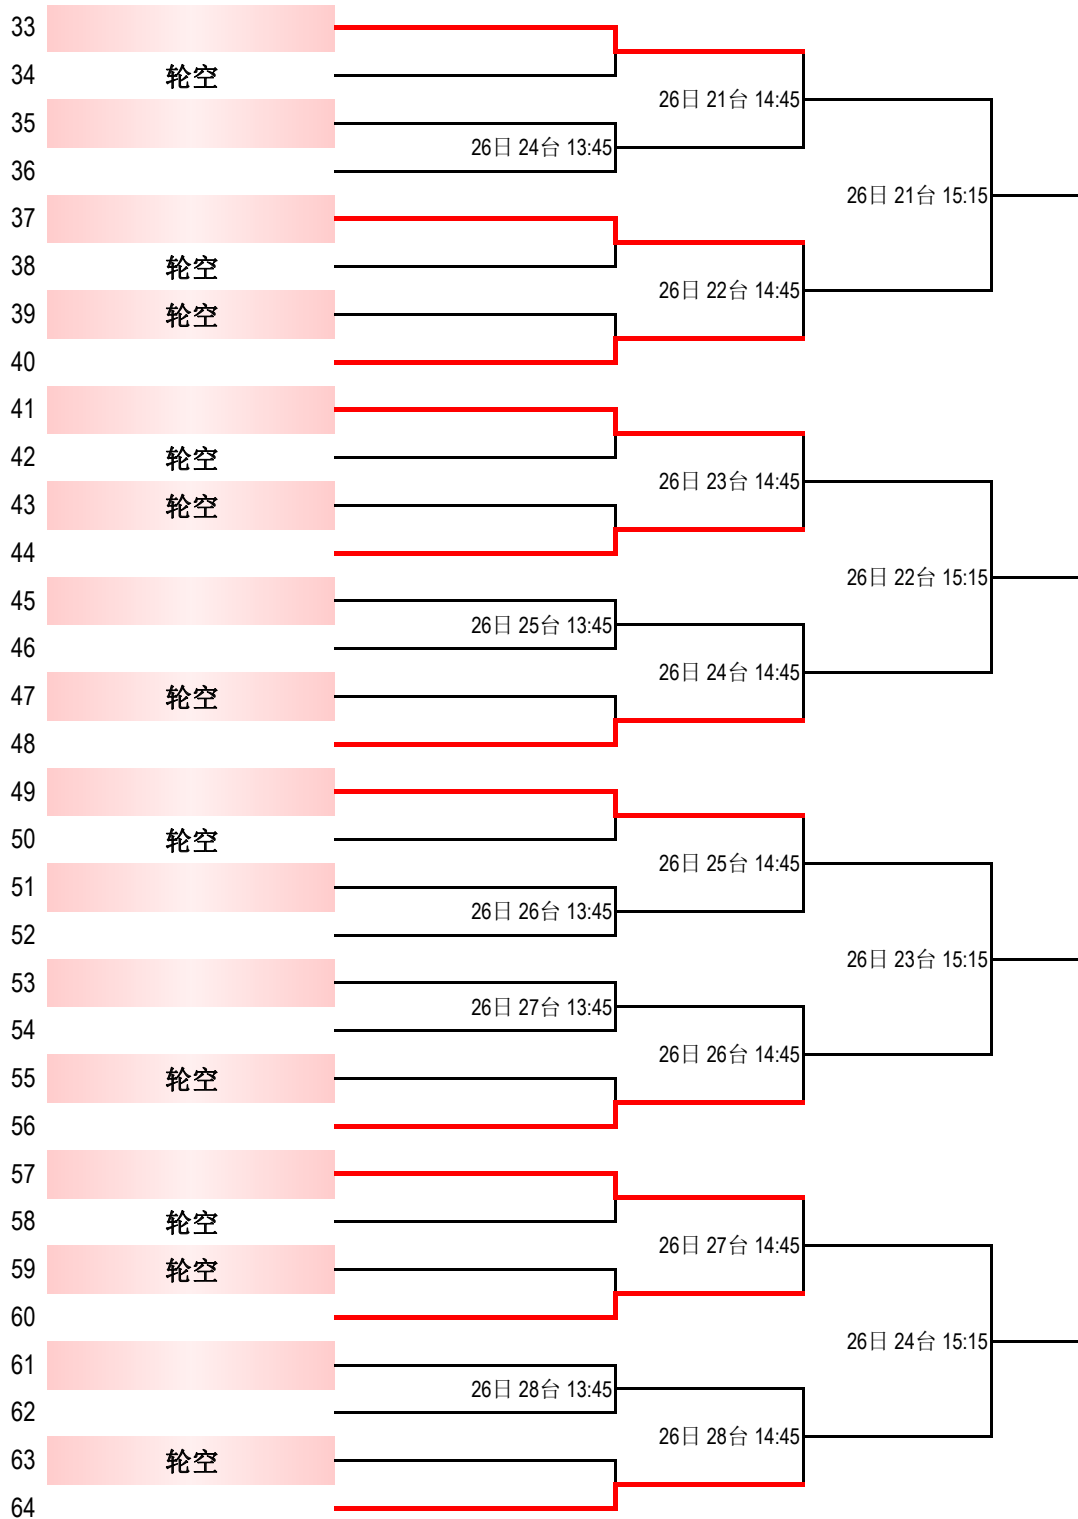

“中国体育彩票杯”
2026年北京市青少年乒乓球锦标赛

甲组女子单打第二阶段