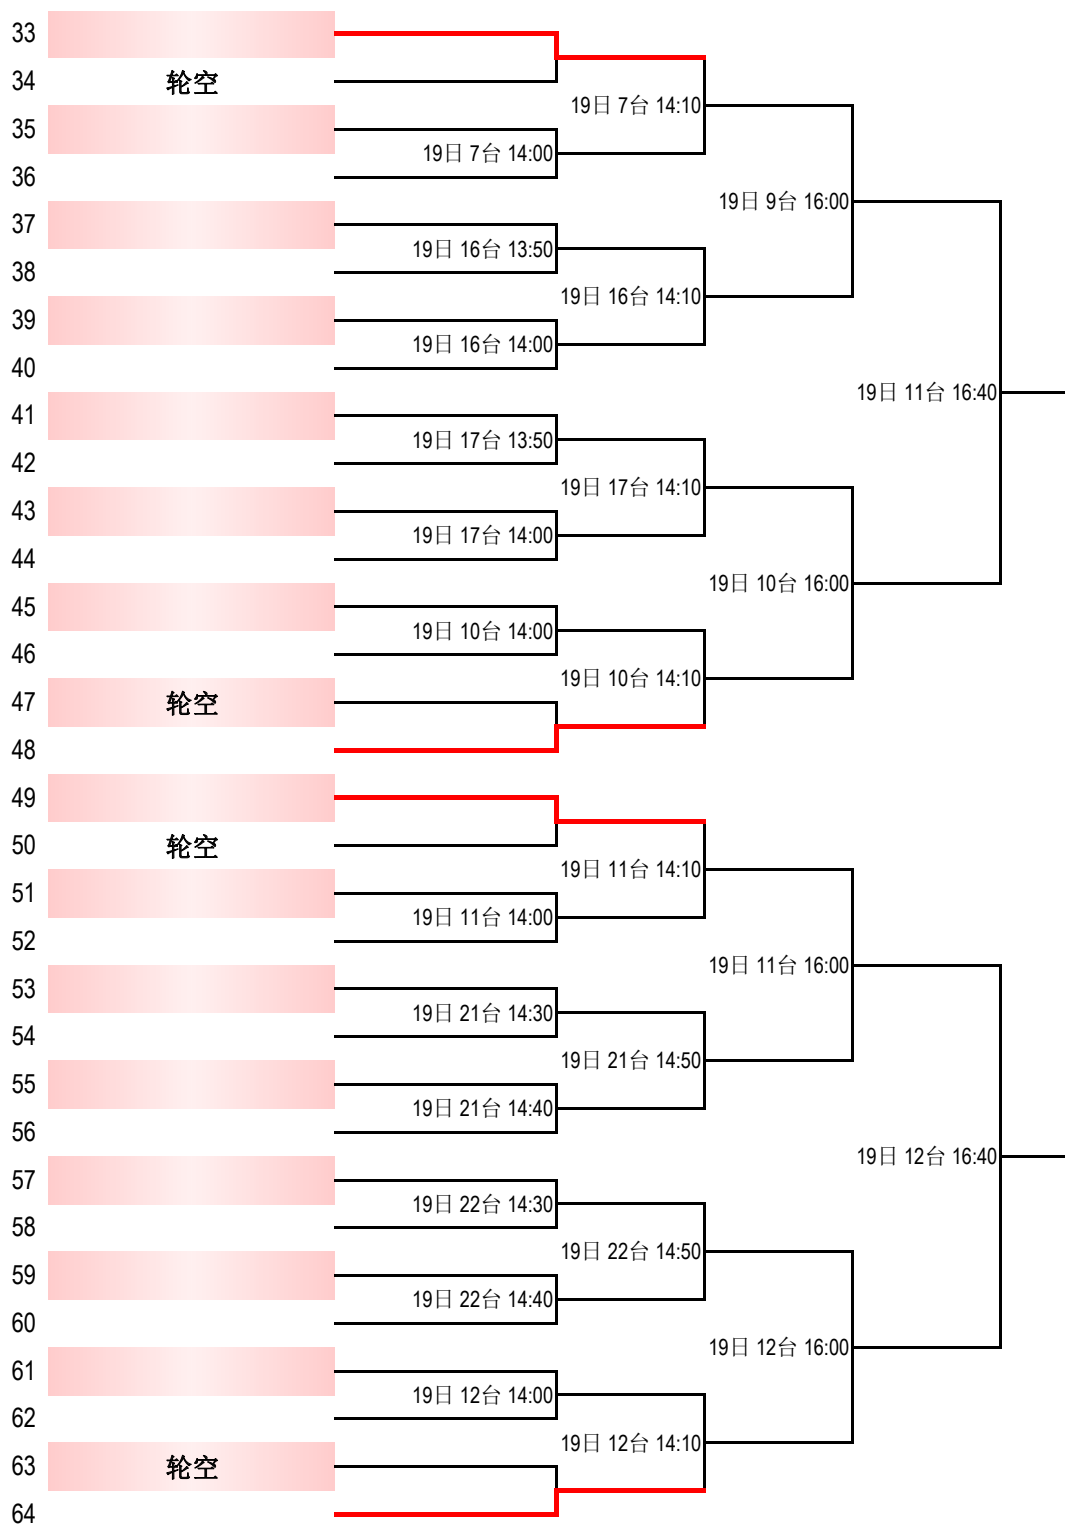

“中国体育彩票杯”
2026年北京市青少年乒乓球锦标赛

丙组女子单打第二阶段