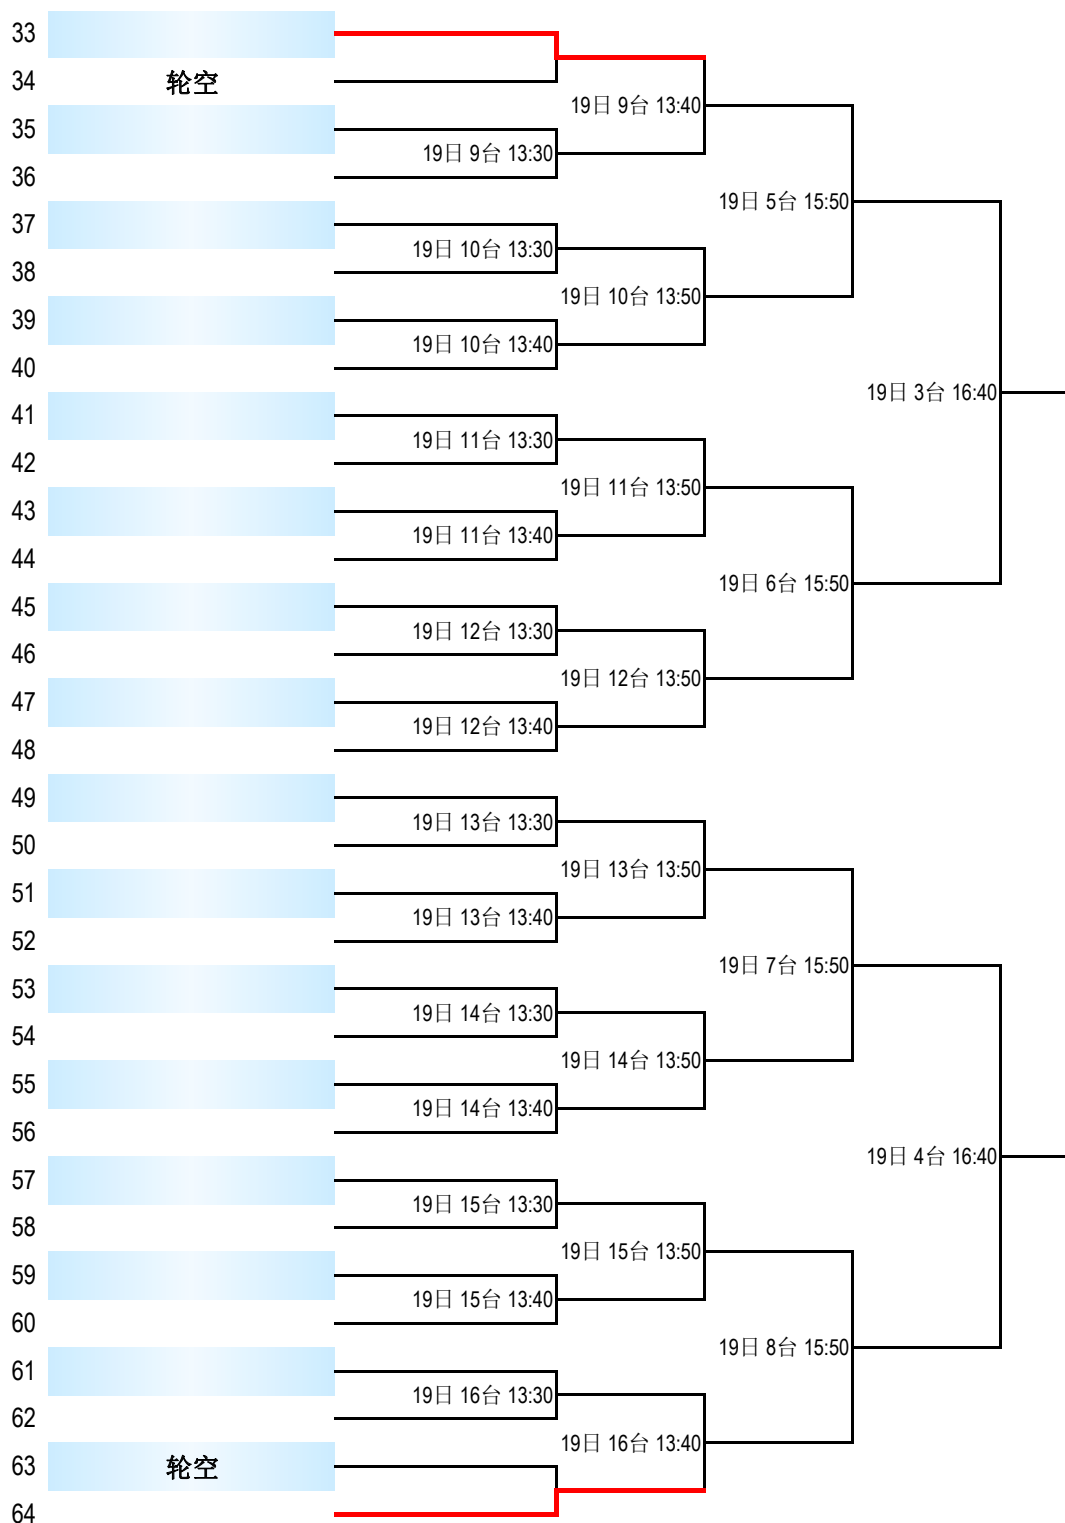

“中国体育彩票杯”
2026年北京市青少年乒乓球锦标赛

丙组男子单打第二阶段