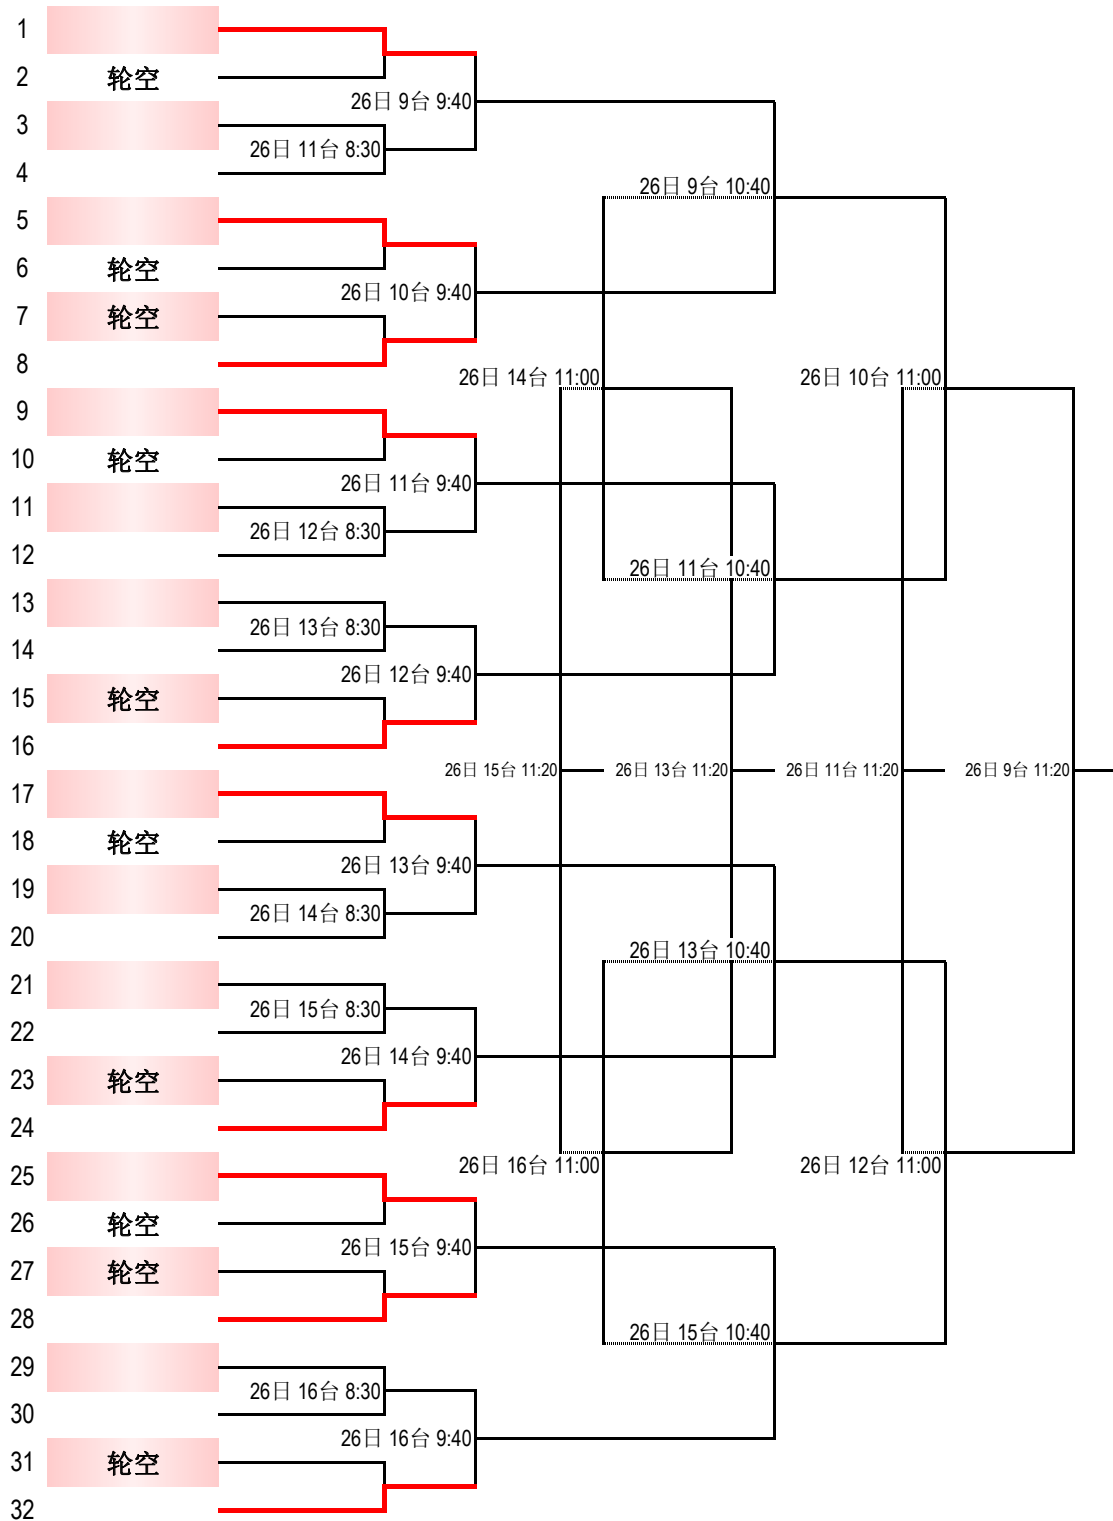

“中国体育彩票杯”
2026年北京市青少年乒乓球锦标赛

乙组女子双打第二阶段