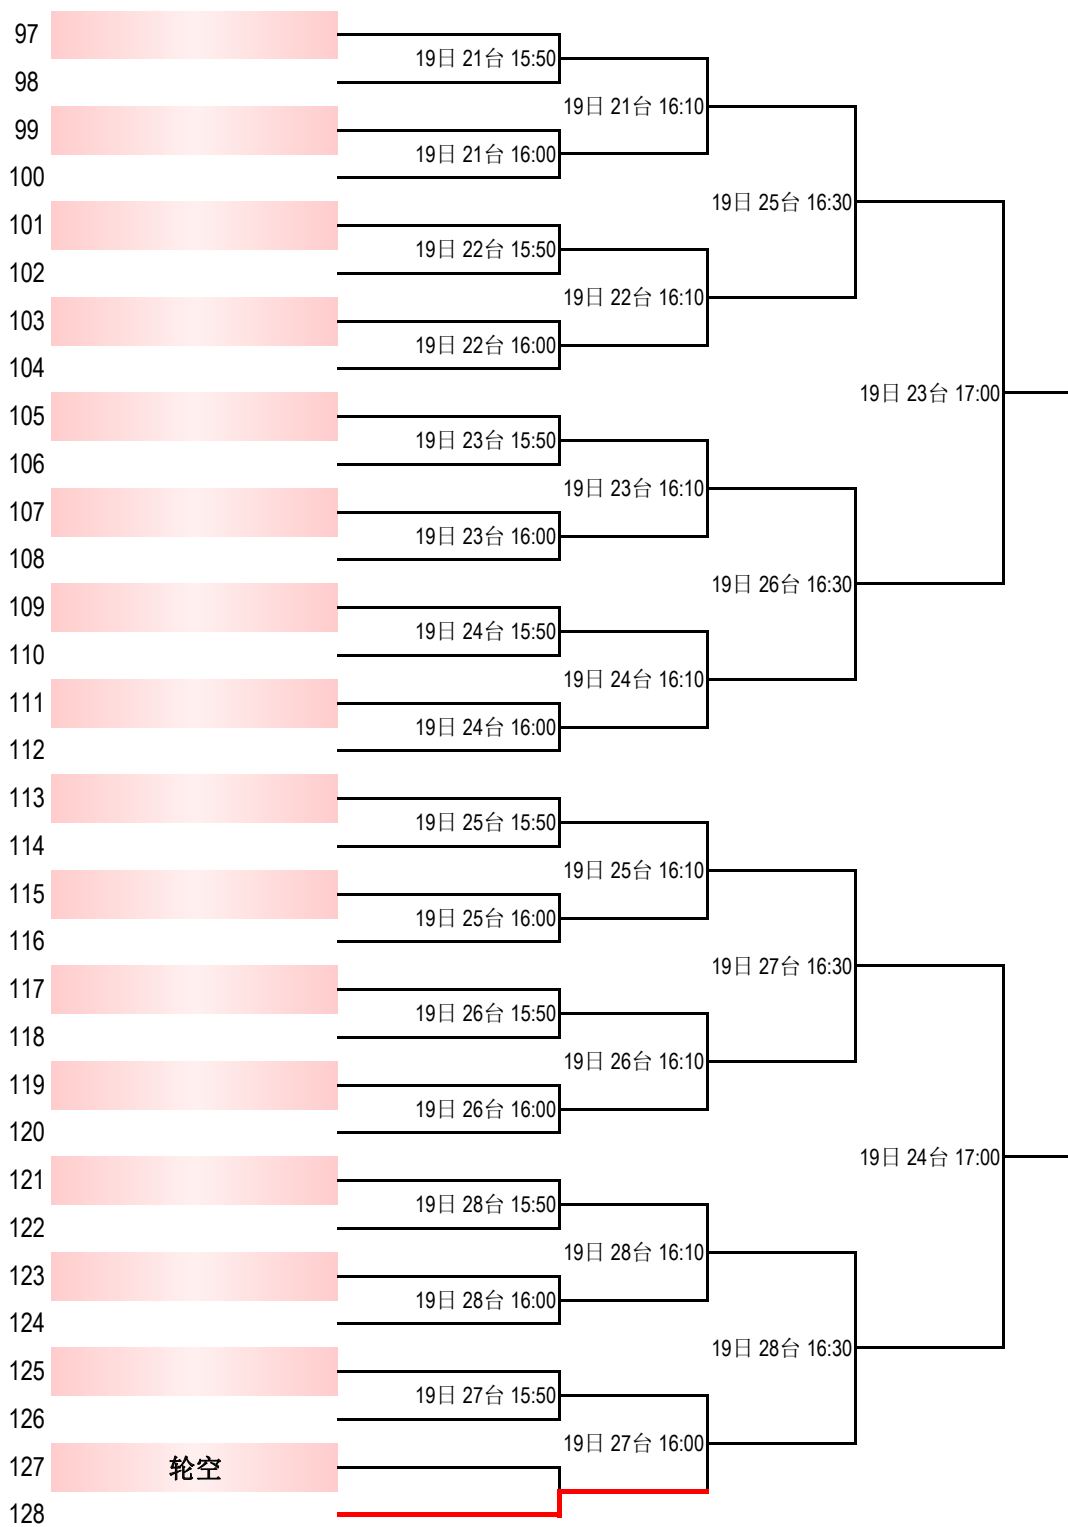

“中国体育彩票杯”
2026年北京市青少年乒乓球锦标赛

丁组女子单打第二阶段