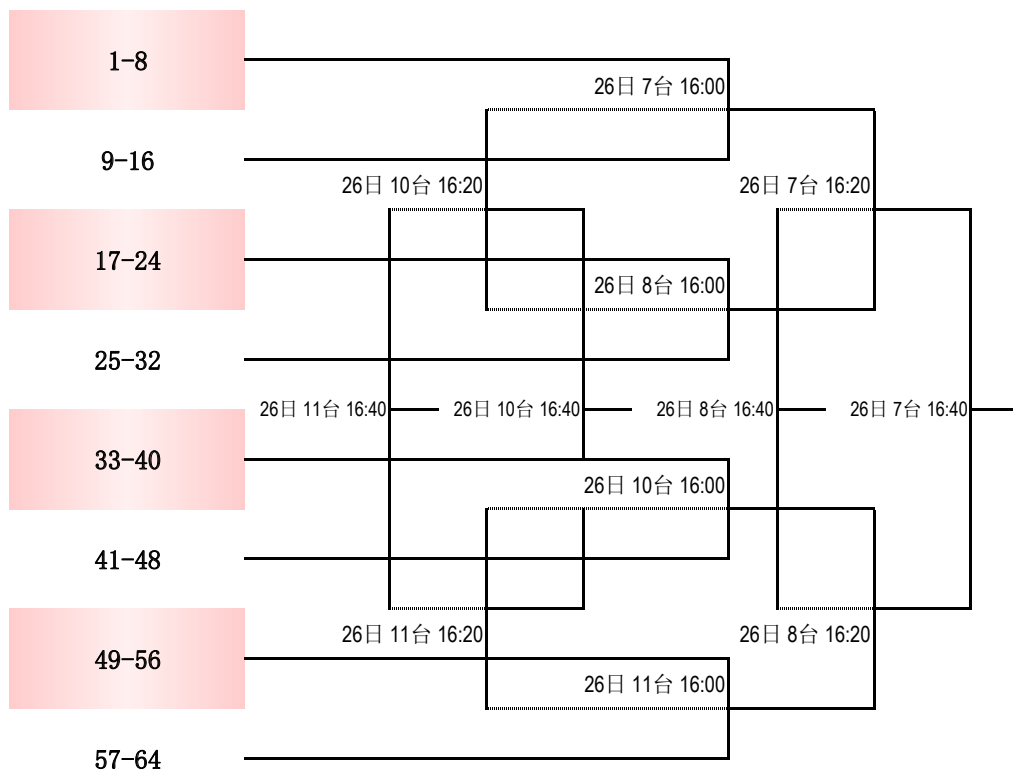

“中国体育彩票杯”  
2026年北京市青少年乒乓球锦标赛

甲组女子单打第二阶段

“中国体育彩票杯”  
2026年北京市青少年乒乓球锦标赛

甲组女子单打第二阶段

“中国体育彩票杯”  
2026年北京市青少年乒乓球锦标赛

甲组女子单打第二阶段（决1-8名）

“中国体育彩票杯”  
2026年北京市青少年乒乓球锦标赛

甲组男子双打第一阶段