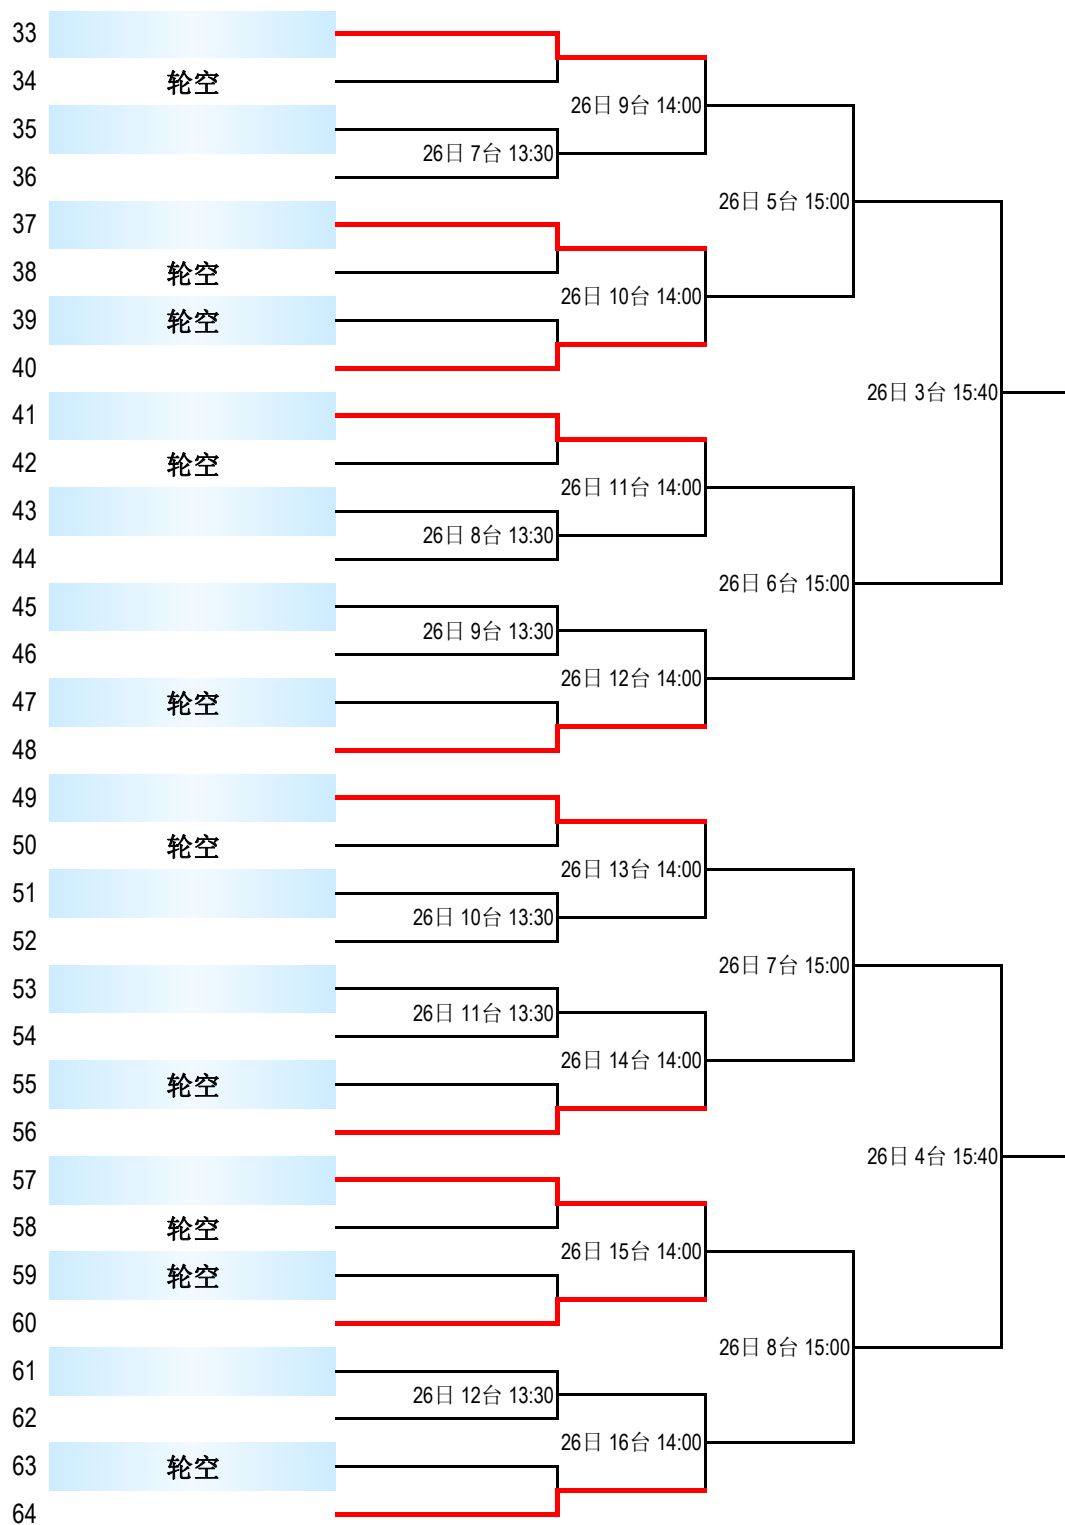

“中国体育彩票杯”
2026年北京市青少年乒乓球锦标赛

乙组男子单打第二阶段