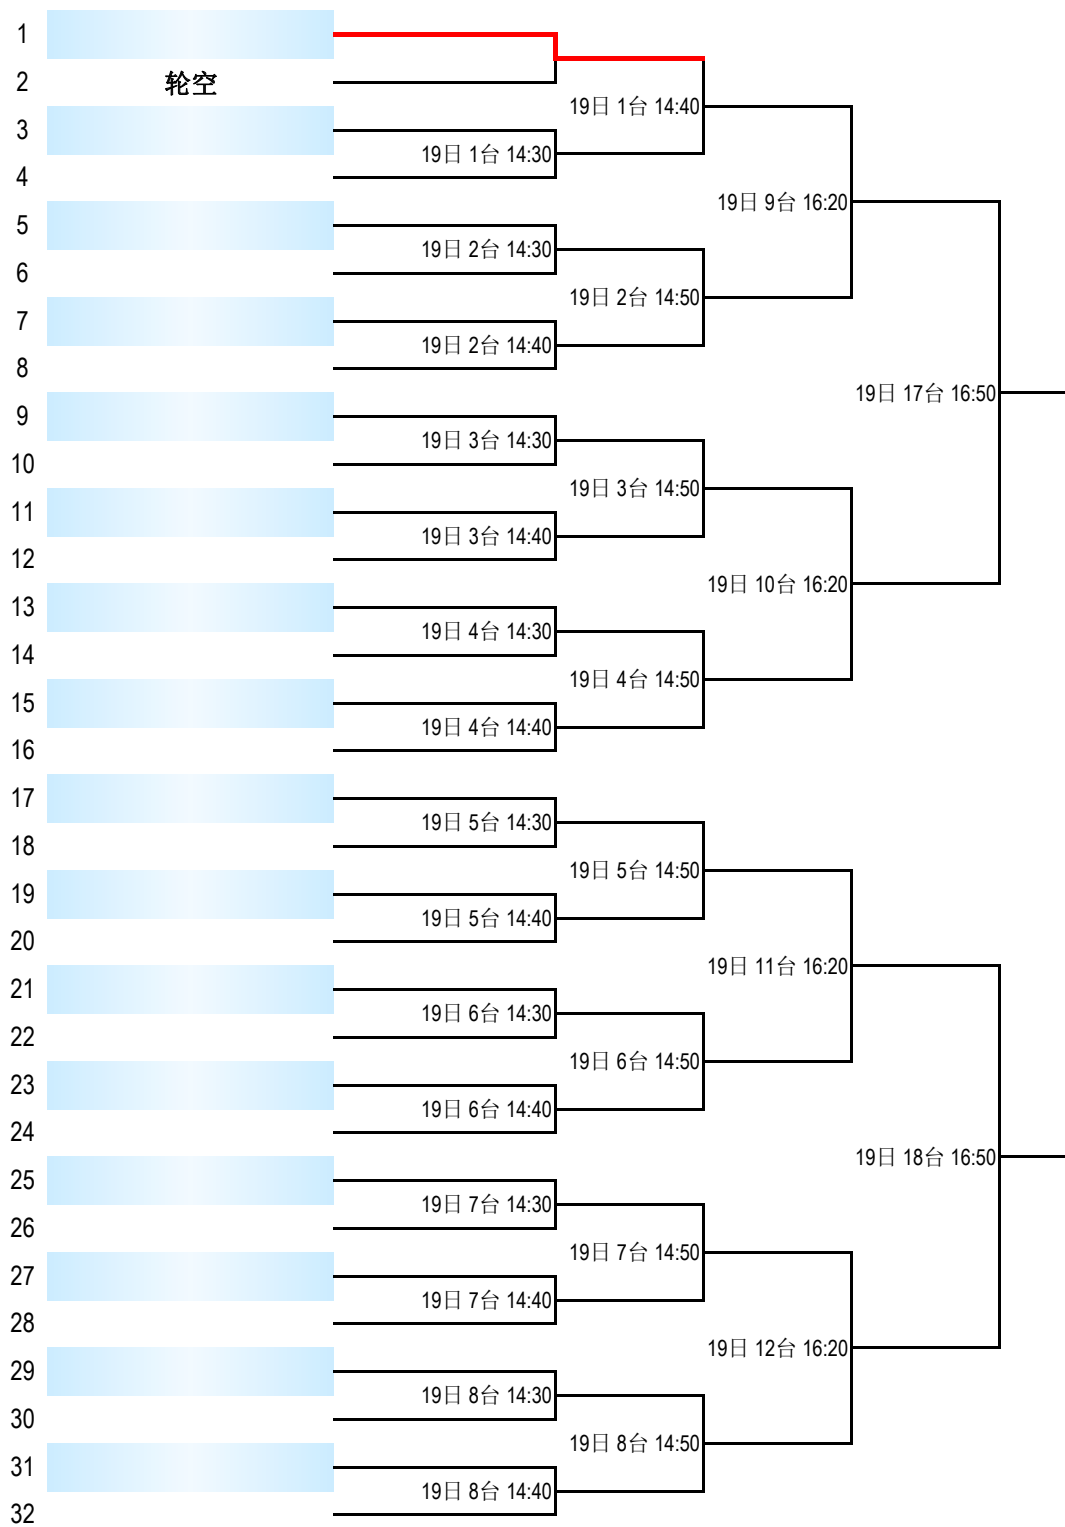

“中国体育彩票杯”
2026年北京市青少年乒乓球锦标赛

丁组男子单打第二阶段