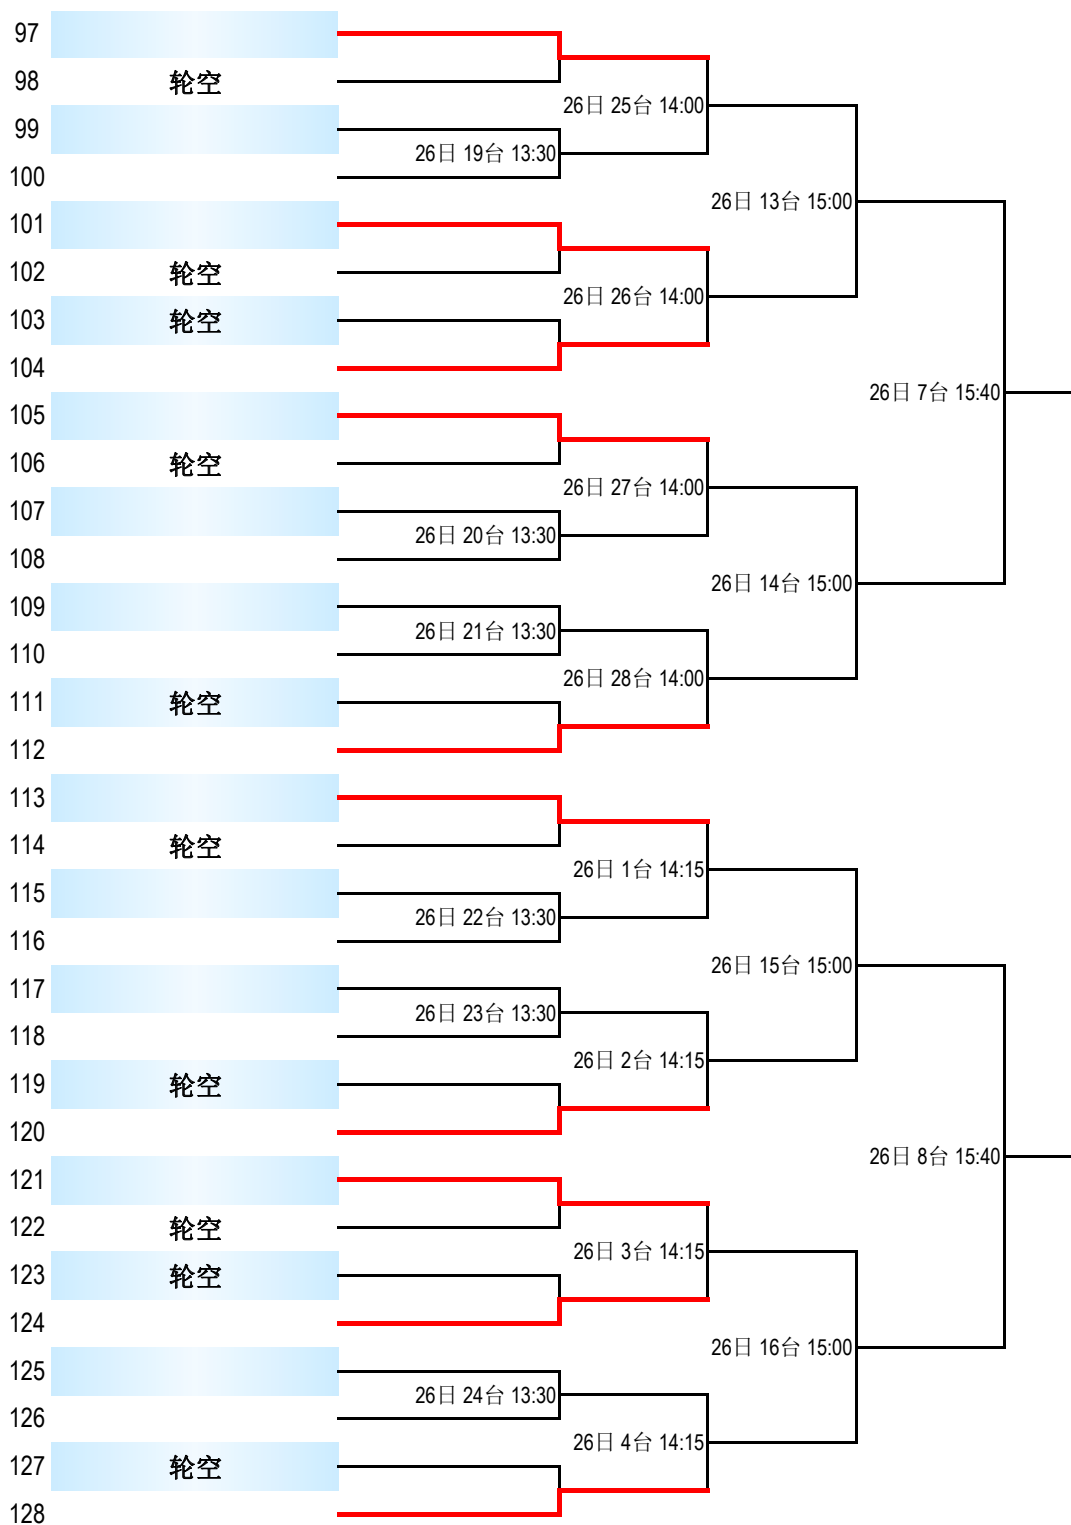

“中国体育彩票杯”  
2026年北京市青少年乒乓球锦标赛

乙组男子单打第二阶段

“中国体育彩票杯”  
2026年北京市青少年乒乓球锦标赛

乙组男子单打第二阶段

“中国体育彩票杯”  
2026年北京市青少年乒乓球锦标赛

乙组男子单打第二阶段

“中国体育彩票杯”  
2026年北京市青少年乒乓球锦标赛

乙组男子单打第二阶段