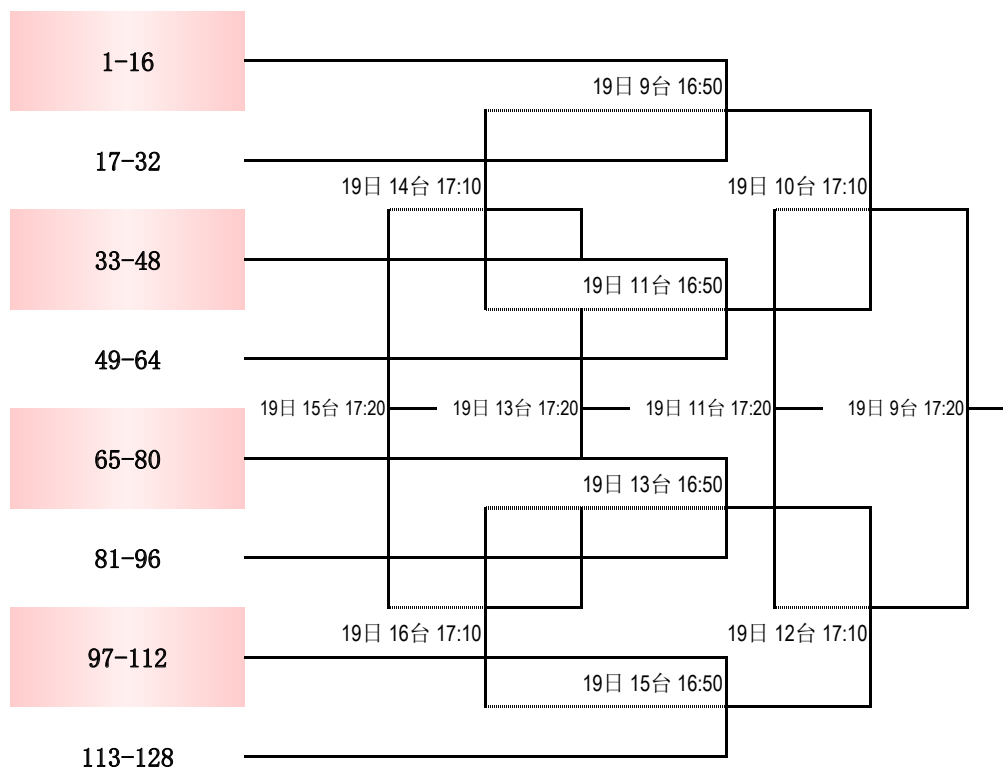

“中国体育彩票杯”
2026年北京市青少年乒乓球锦标赛

丙组女子单打第二阶段（决1-8名）