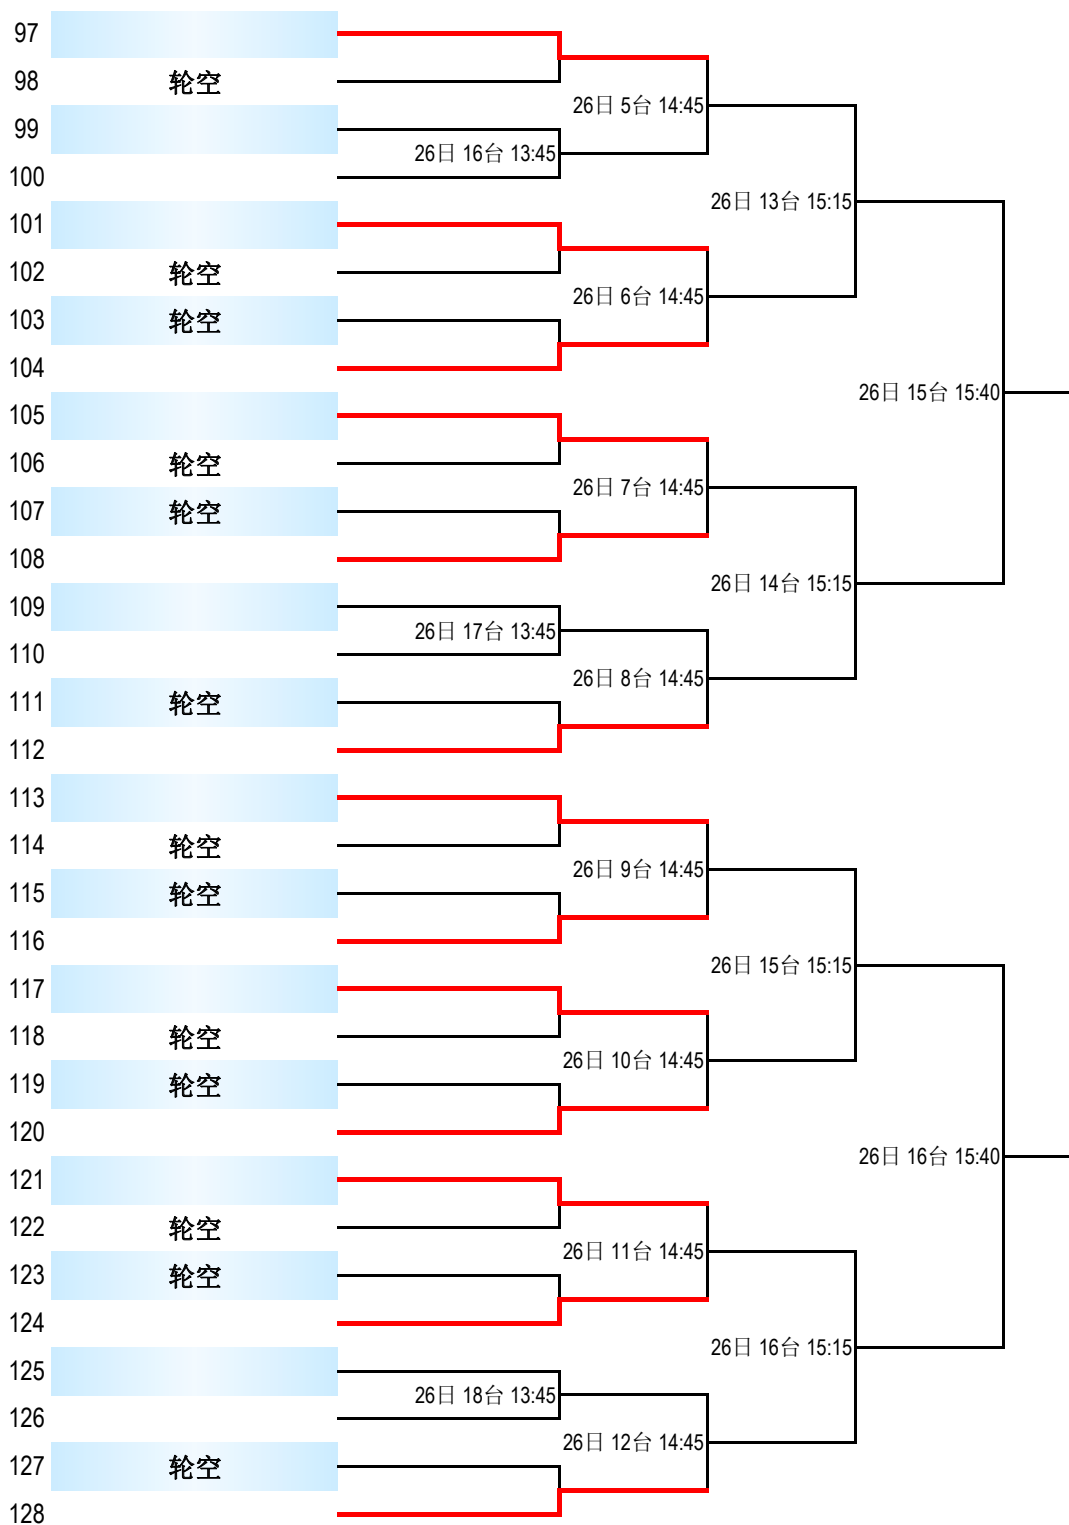

“中国体育彩票杯”  
2026年北京市青少年乒乓球锦标赛

甲组男子单打第二阶段

“中国体育彩票杯”  
2026年北京市青少年乒乓球锦标赛

甲组男子单打第二阶段

“中国体育彩票杯”  
2026年北京市青少年乒乓球锦标赛

甲组男子单打第二阶段

“中国体育彩票杯”  
2026年北京市青少年乒乓球锦标赛

甲组男子单打第二阶段