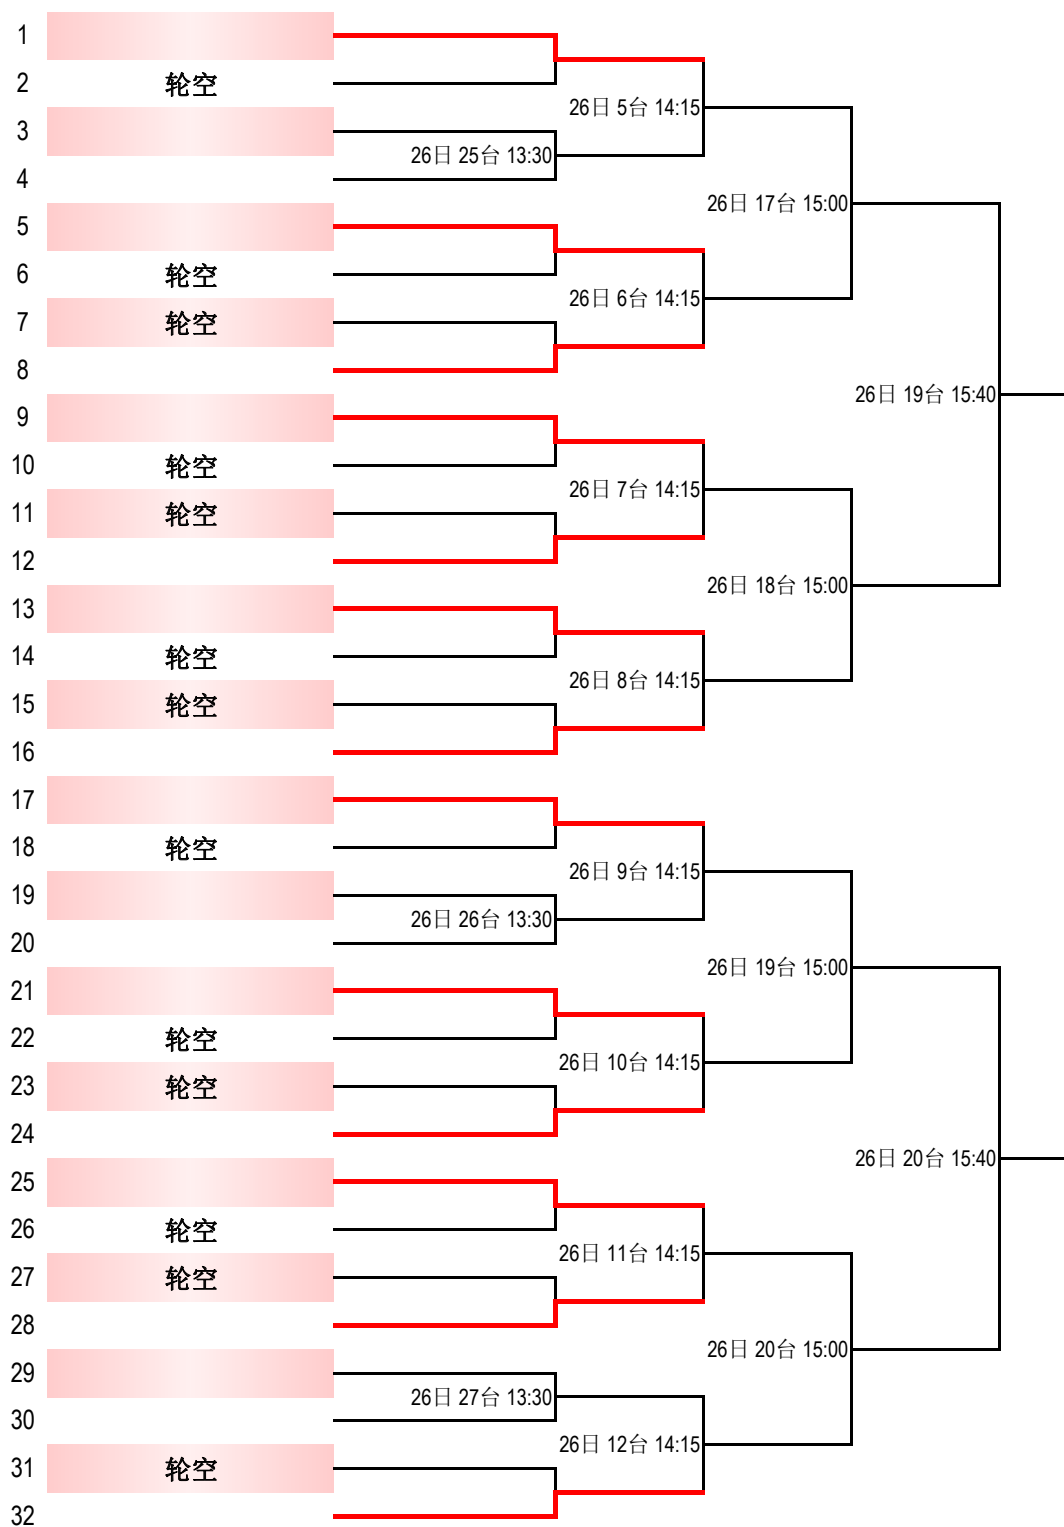

“中国体育彩票杯”
2026年北京市青少年乒乓球锦标赛

乙组女子单打第二阶段