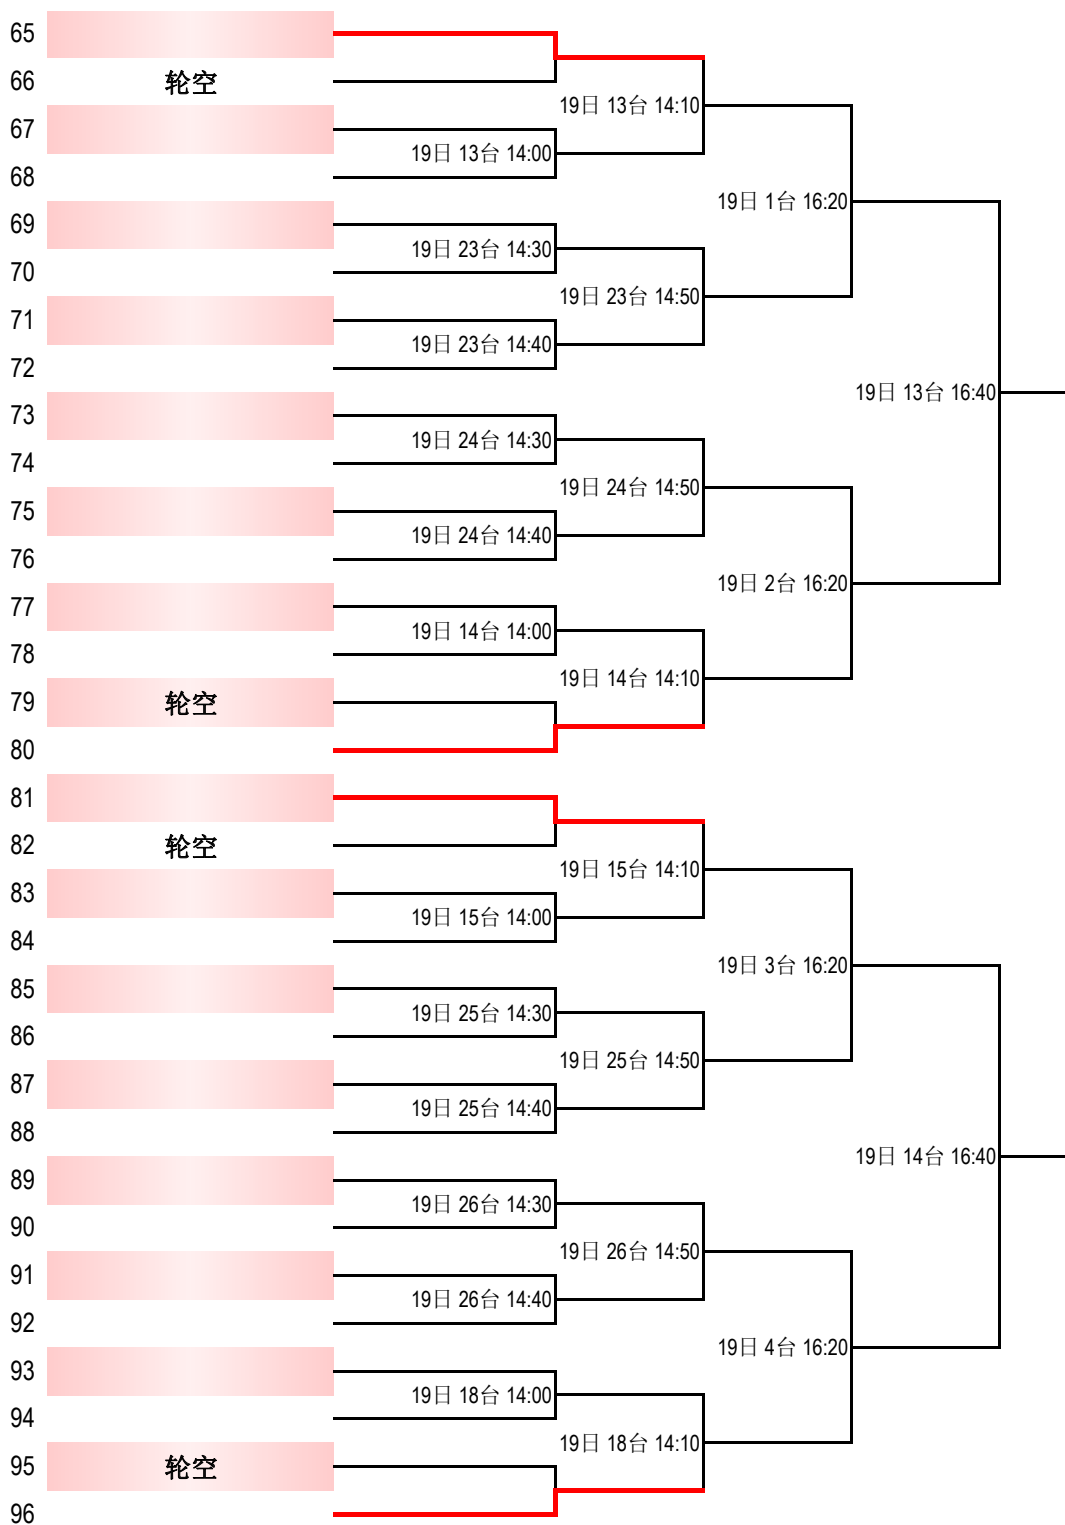

“中国体育彩票杯”  
2026年北京市青少年乒乓球锦标赛

丙组女子单打第二阶段

“中国体育彩票杯”  
2026年北京市青少年乒乓球锦标赛

丙组女子单打第二阶段

“中国体育彩票杯”  
2026年北京市青少年乒乓球锦标赛

丙组女子单打第二阶段

“中国体育彩票杯”  
2026年北京市青少年乒乓球锦标赛

丙组女子单打第二阶段