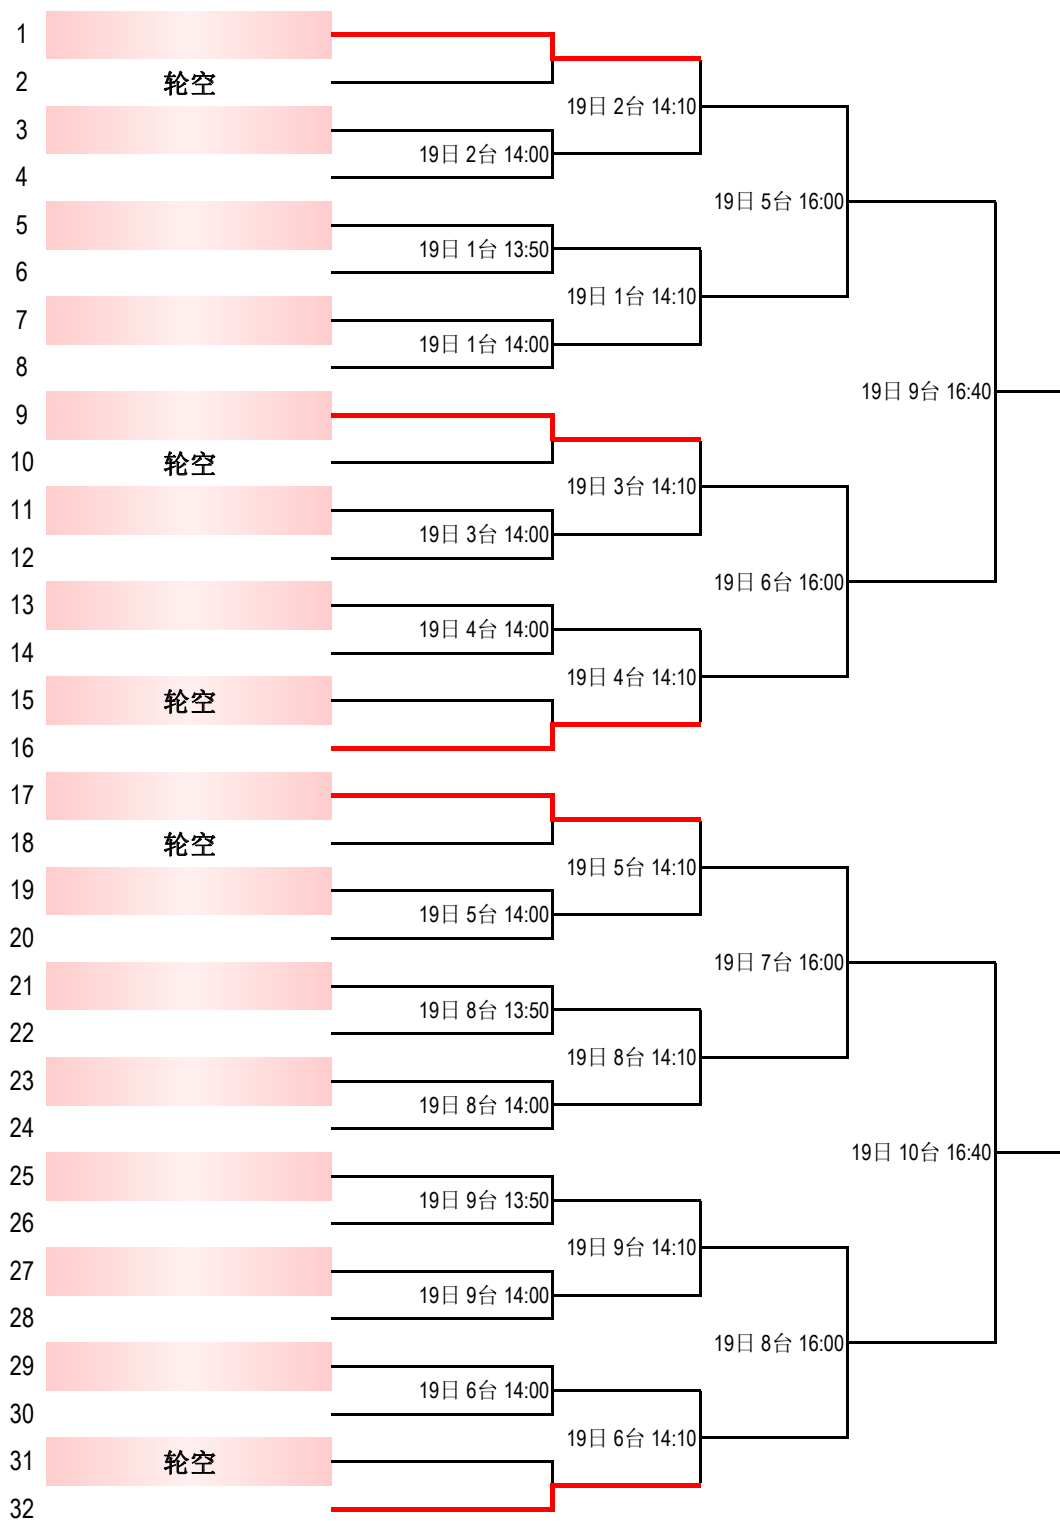

“中国体育彩票杯”
2026年北京市青少年乒乓球锦标赛

丙组女子单打第二阶段