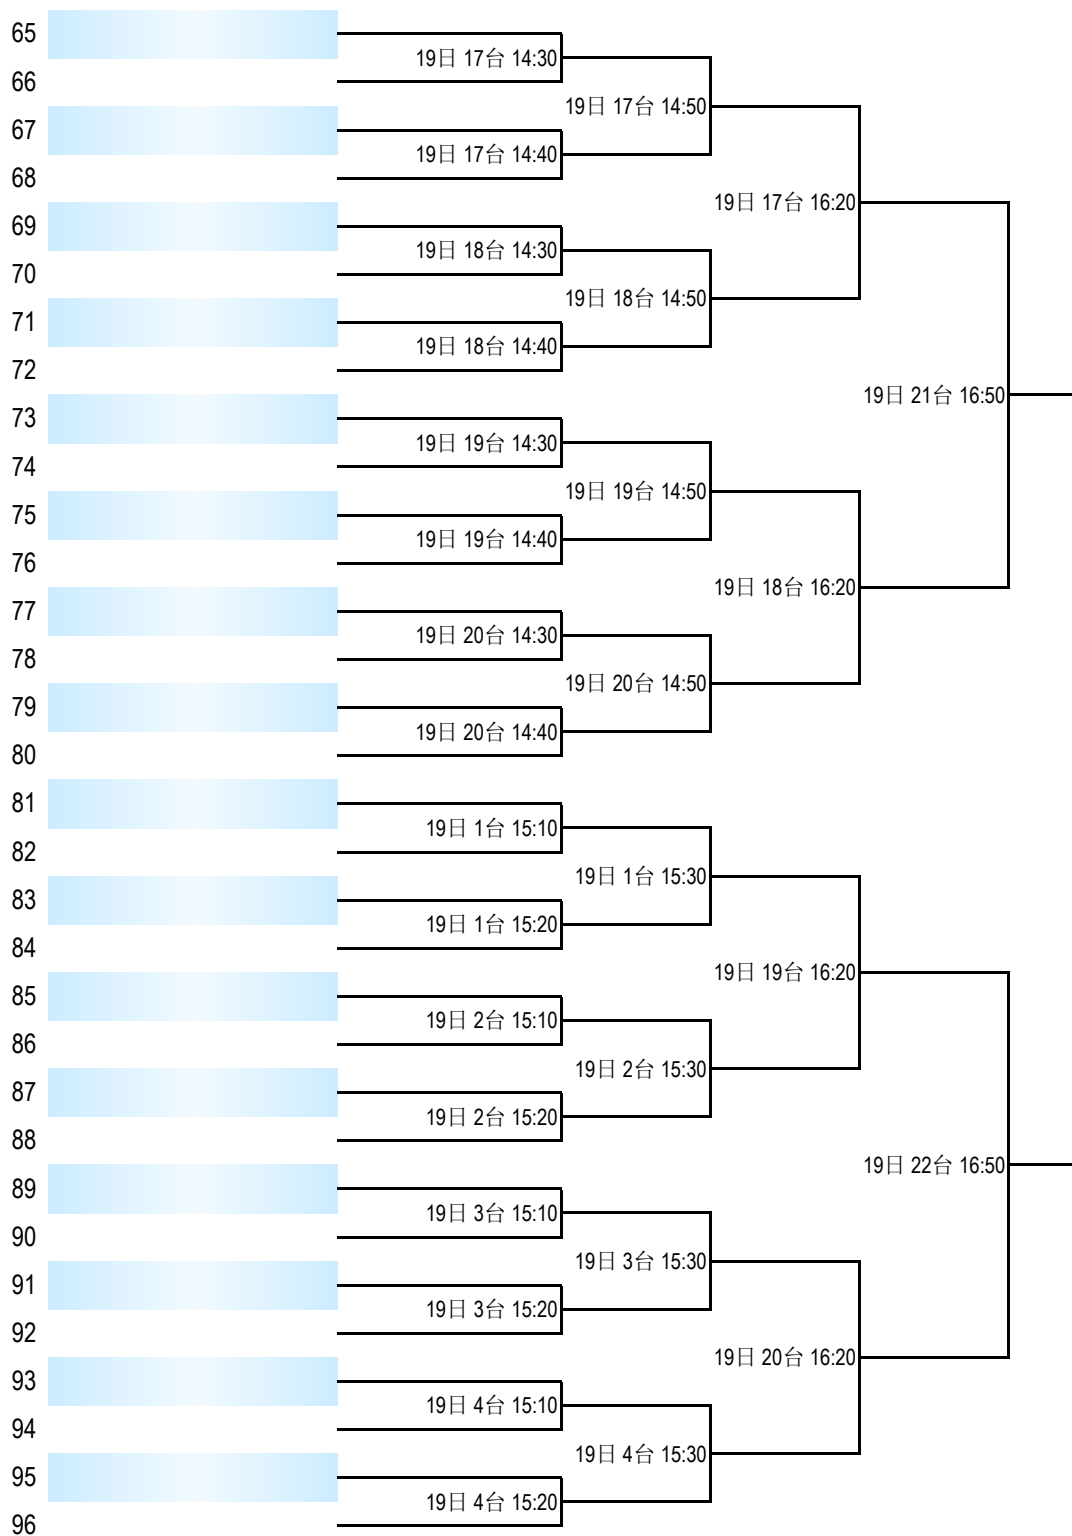

“中国体育彩票杯”
2026年北京市青少年乒乓球锦标赛

丁组男子单打第二阶段