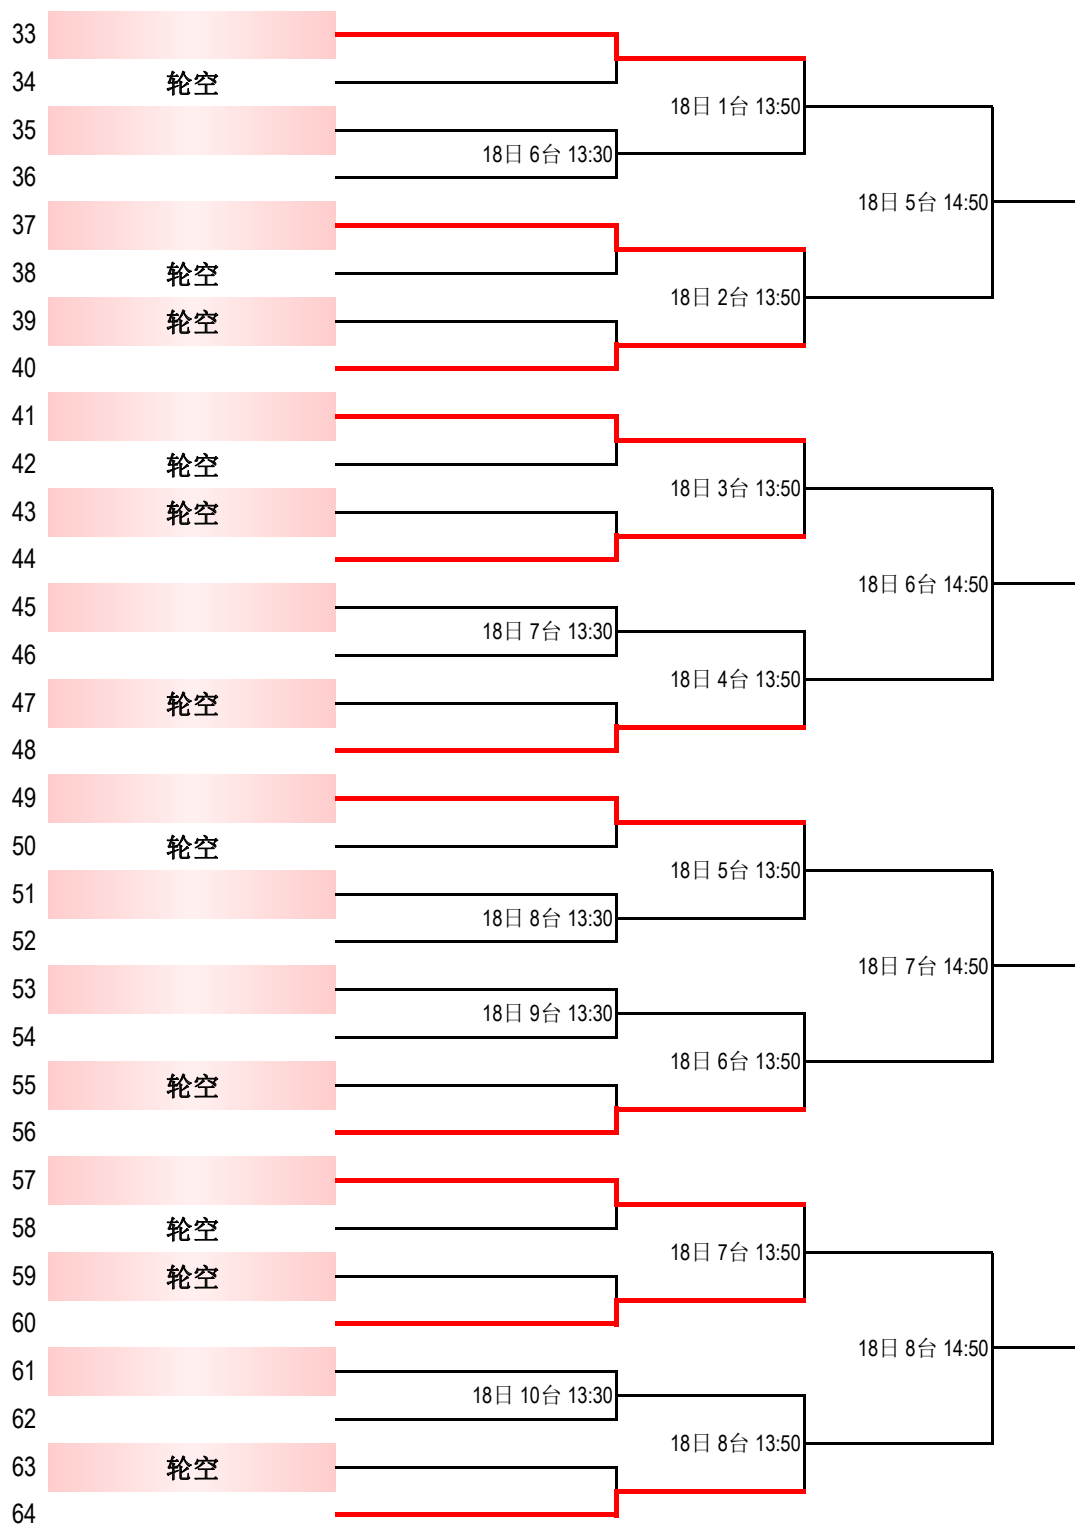

“中国体育彩票杯”
2026年北京市青少年乒乓球锦标赛

丁组女子双打第二阶段