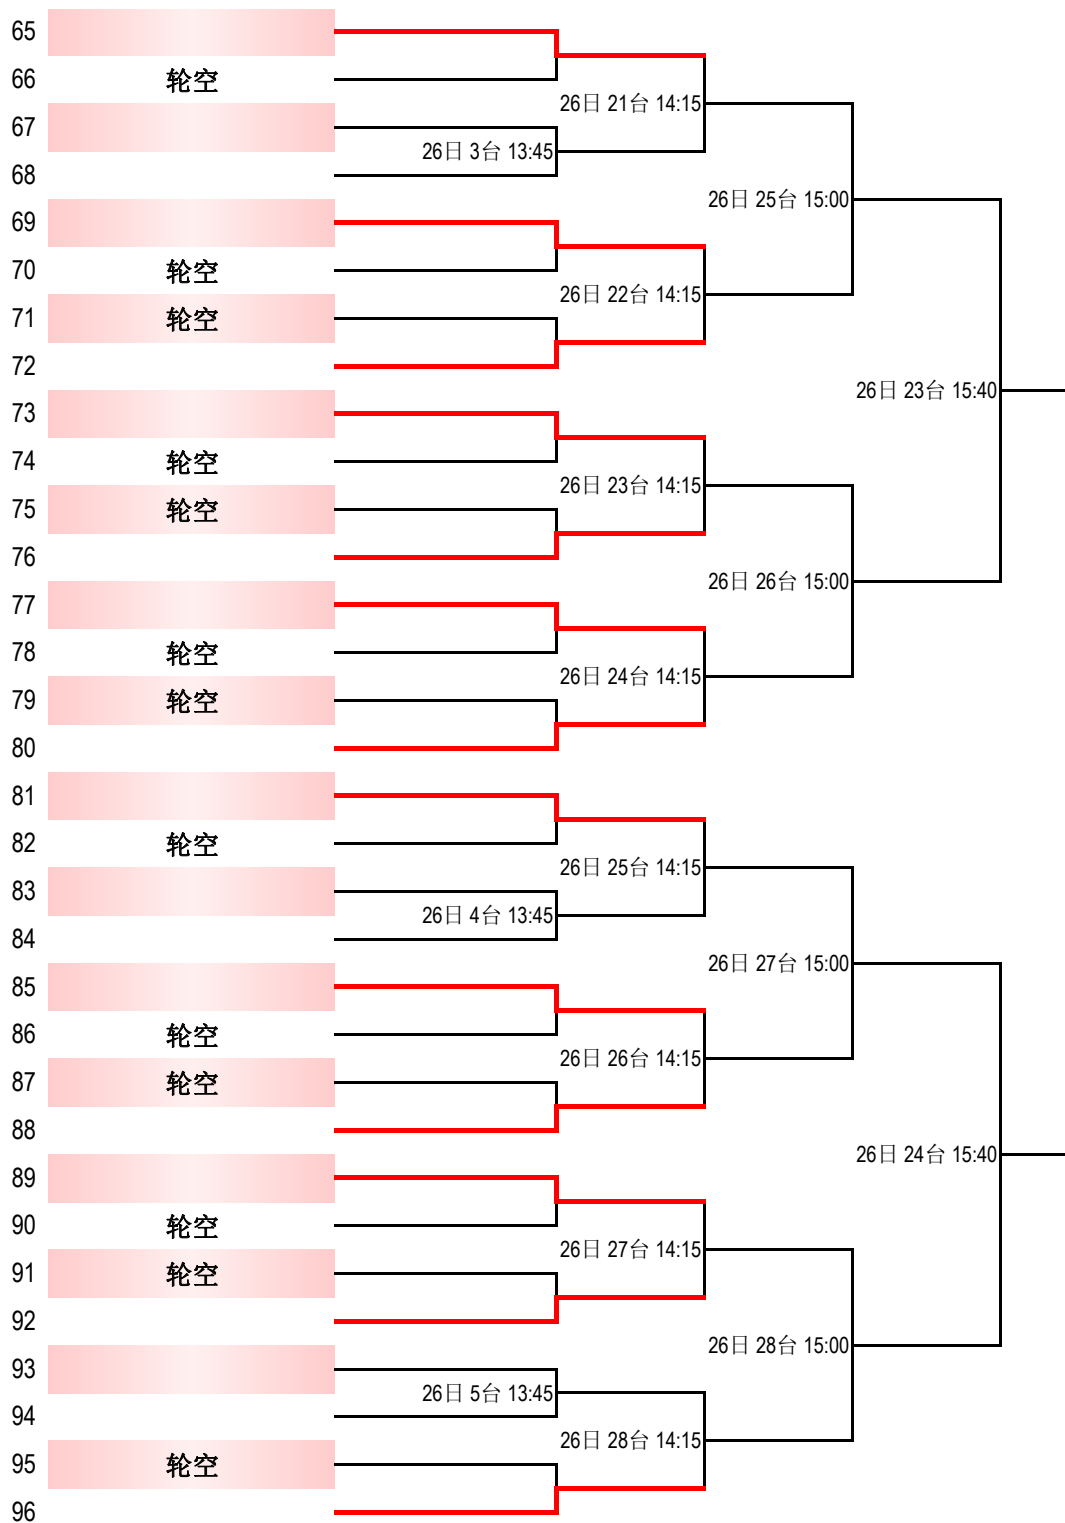

“中国体育彩票杯”  
2026年北京市青少年乒乓球锦标赛

乙组女子单打第二阶段

“中国体育彩票杯”  
2026年北京市青少年乒乓球锦标赛

乙组女子单打第二阶段

“中国体育彩票杯”  
2026年北京市青少年乒乓球锦标赛

乙组女子单打第二阶段

“中国体育彩票杯”  
2026年北京市青少年乒乓球锦标赛

乙组女子单打第二阶段