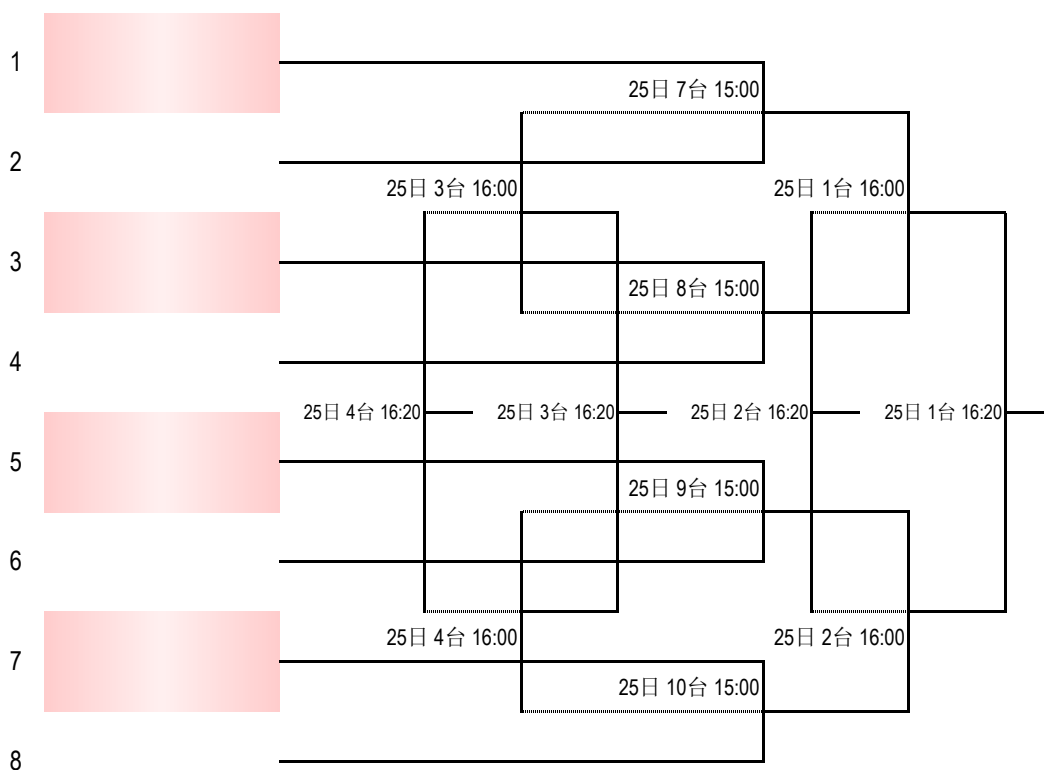

“中国体育彩票杯”
2026年北京市青少年乒乓球锦标赛

甲组女子双打第一阶段

(小组取前2名)

组别	时间	台号	1	2	3	4
1组	4月25日 13:30	21-22台	邱若凝/高瑄悦△ 海淀区	郑皓阳/彭暖格 丰台区	袁园馨艾/朱玟潞 东城区	郑添元△/孙语衡 怀柔区
2组	4月25日 13:30	23-24台	郭禹萌/王思棋 东城区	谢炎君△/冯卓然 朝阳区	任梓钰/黄伊朵 海淀区	孟祥媛/刘子雅△ 平谷区
3组	4月25日 13:30	25-26台	陆珺梓嫣/刘梦嫒 西城区	刘雨渲△/刘羽萱 顺义区	华江岳/孙孟妍 海淀区	郭孟沅/刘艾依 东城区
4组	4月25日 13:30	27-28台	王子墨/姜梦涵 昌平区	刘欣玥/魏惑然△ 东城区	卜诗宣/张梓琪 朝阳区	艾佳琳△/高木子△ 门头沟区

甲组女子双打第二阶段