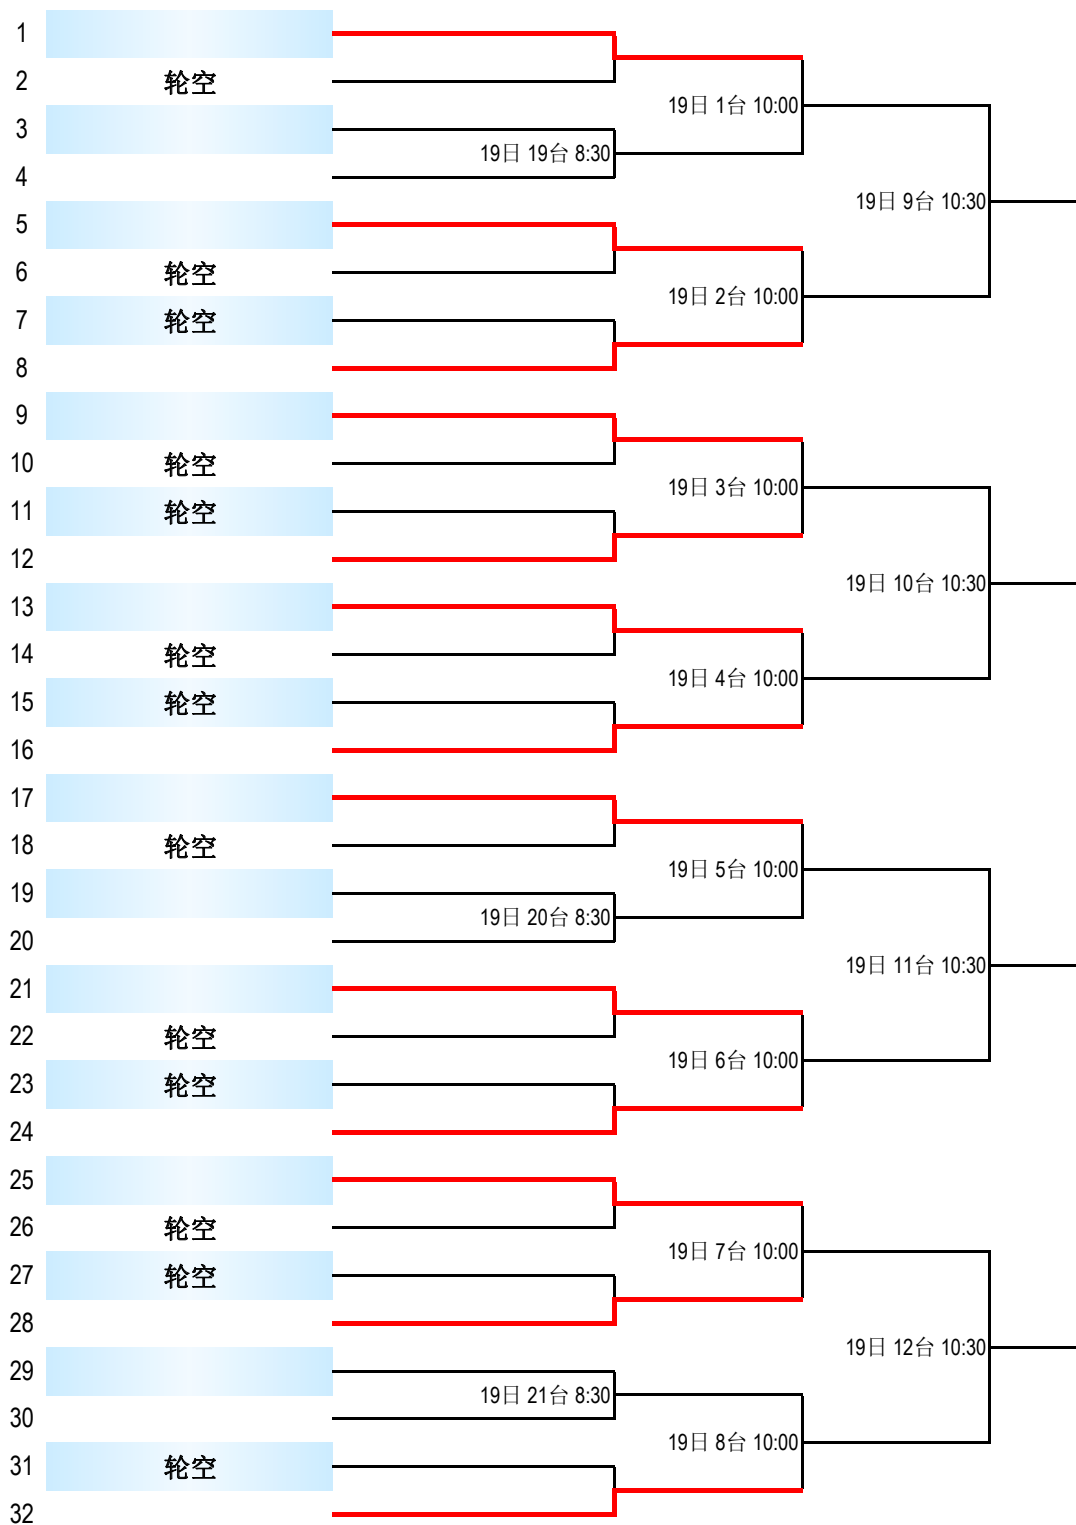

“中国体育彩票杯”
2026年北京市青少年乒乓球锦标赛

丙组男子双打第二阶段