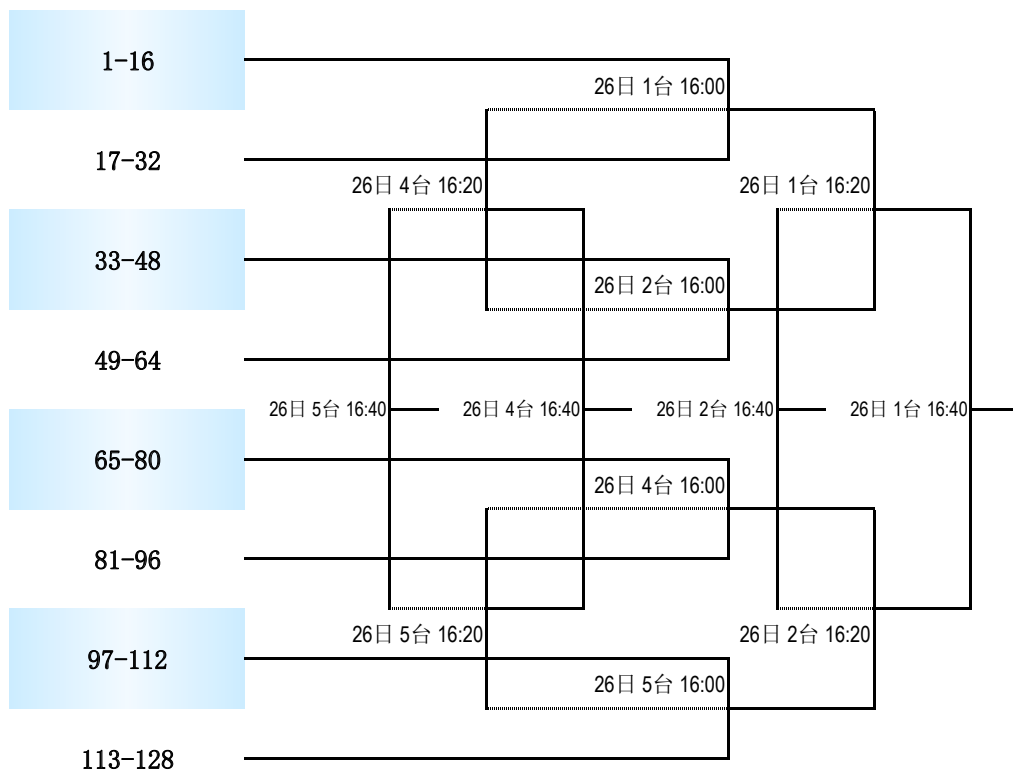

“中国体育彩票杯”
2026年北京市青少年乒乓球锦标赛

甲组男子单打第二阶段（决1-8名）