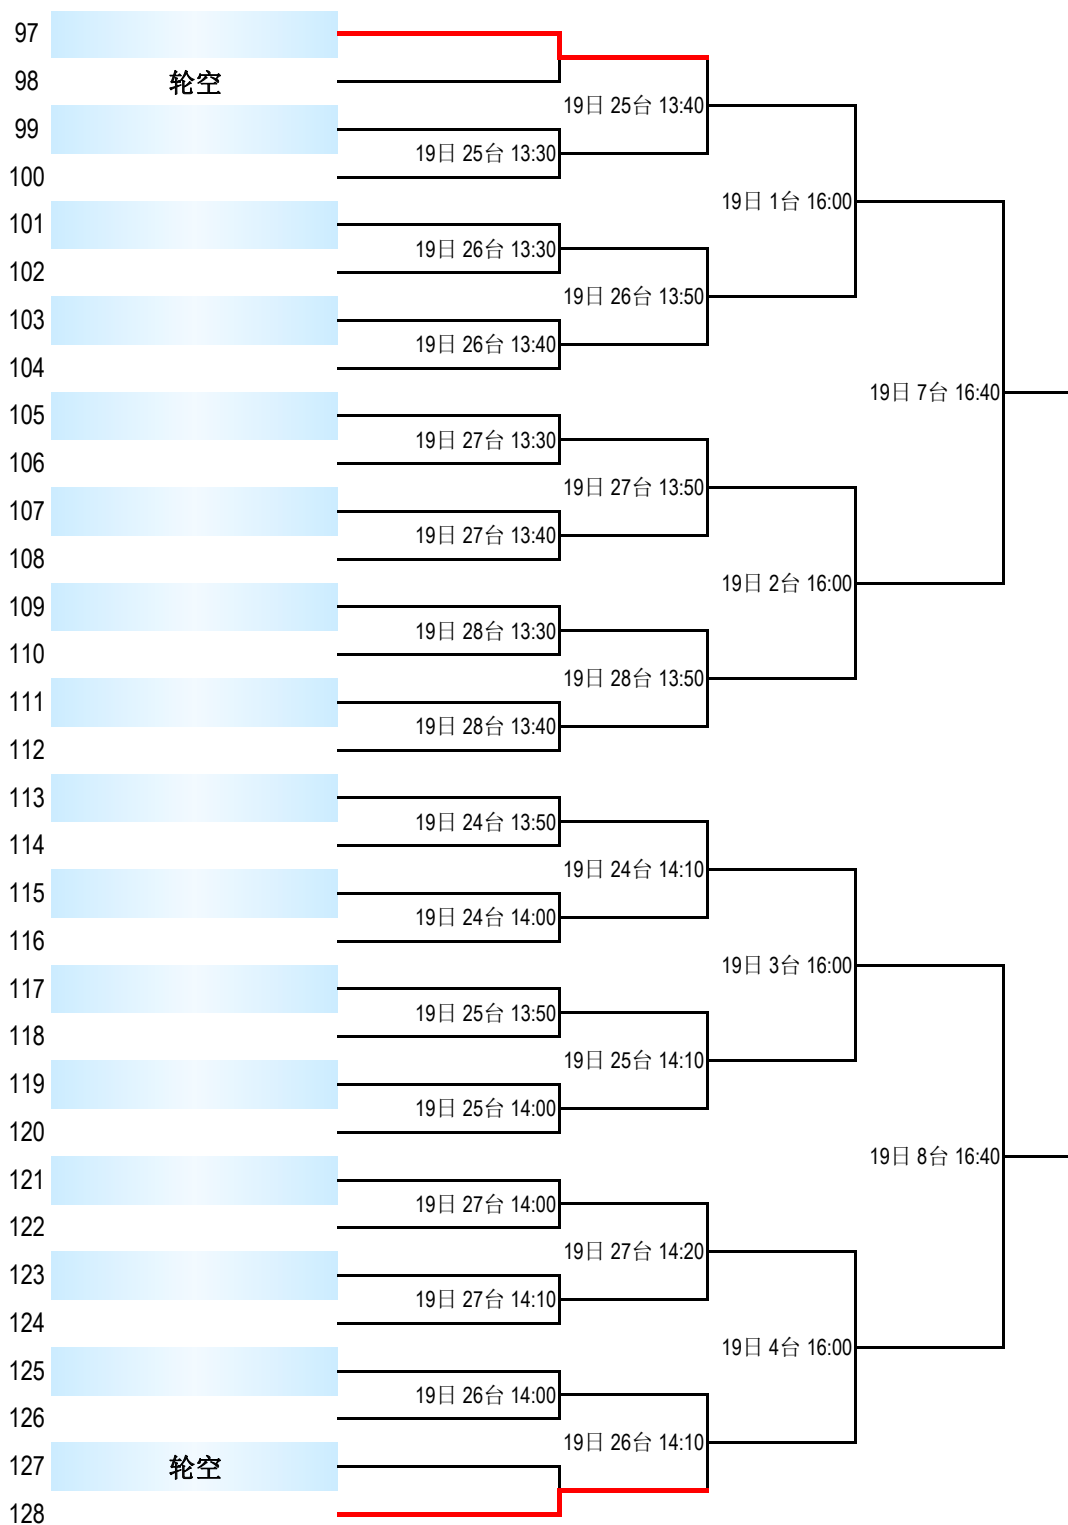

“中国体育彩票杯”  
2026年北京市青少年乒乓球锦标赛

丙组男子单打第二阶段

“中国体育彩票杯”  
2026年北京市青少年乒乓球锦标赛

丙组男子单打第二阶段

“中国体育彩票杯”  
2026年北京市青少年乒乓球锦标赛

丙组男子单打第二阶段

“中国体育彩票杯”  
2026年北京市青少年乒乓球锦标赛

丙组男子单打第二阶段