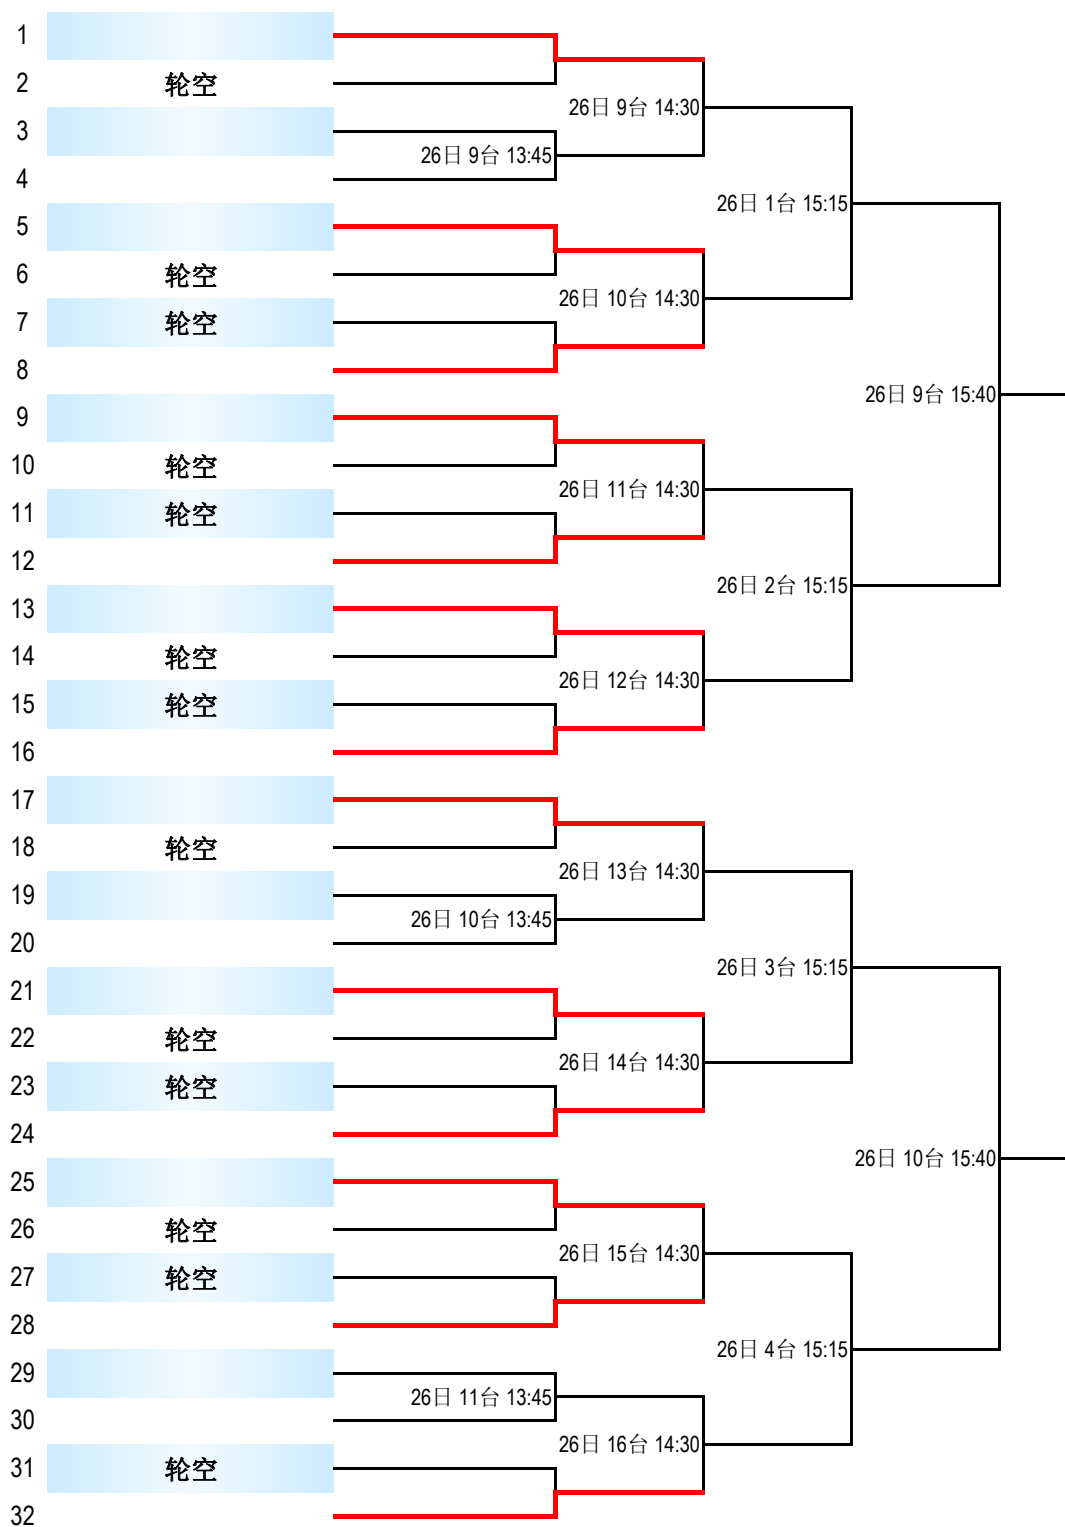

“中国体育彩票杯”
2026年北京市青少年乒乓球锦标赛

甲组男子单打第二阶段