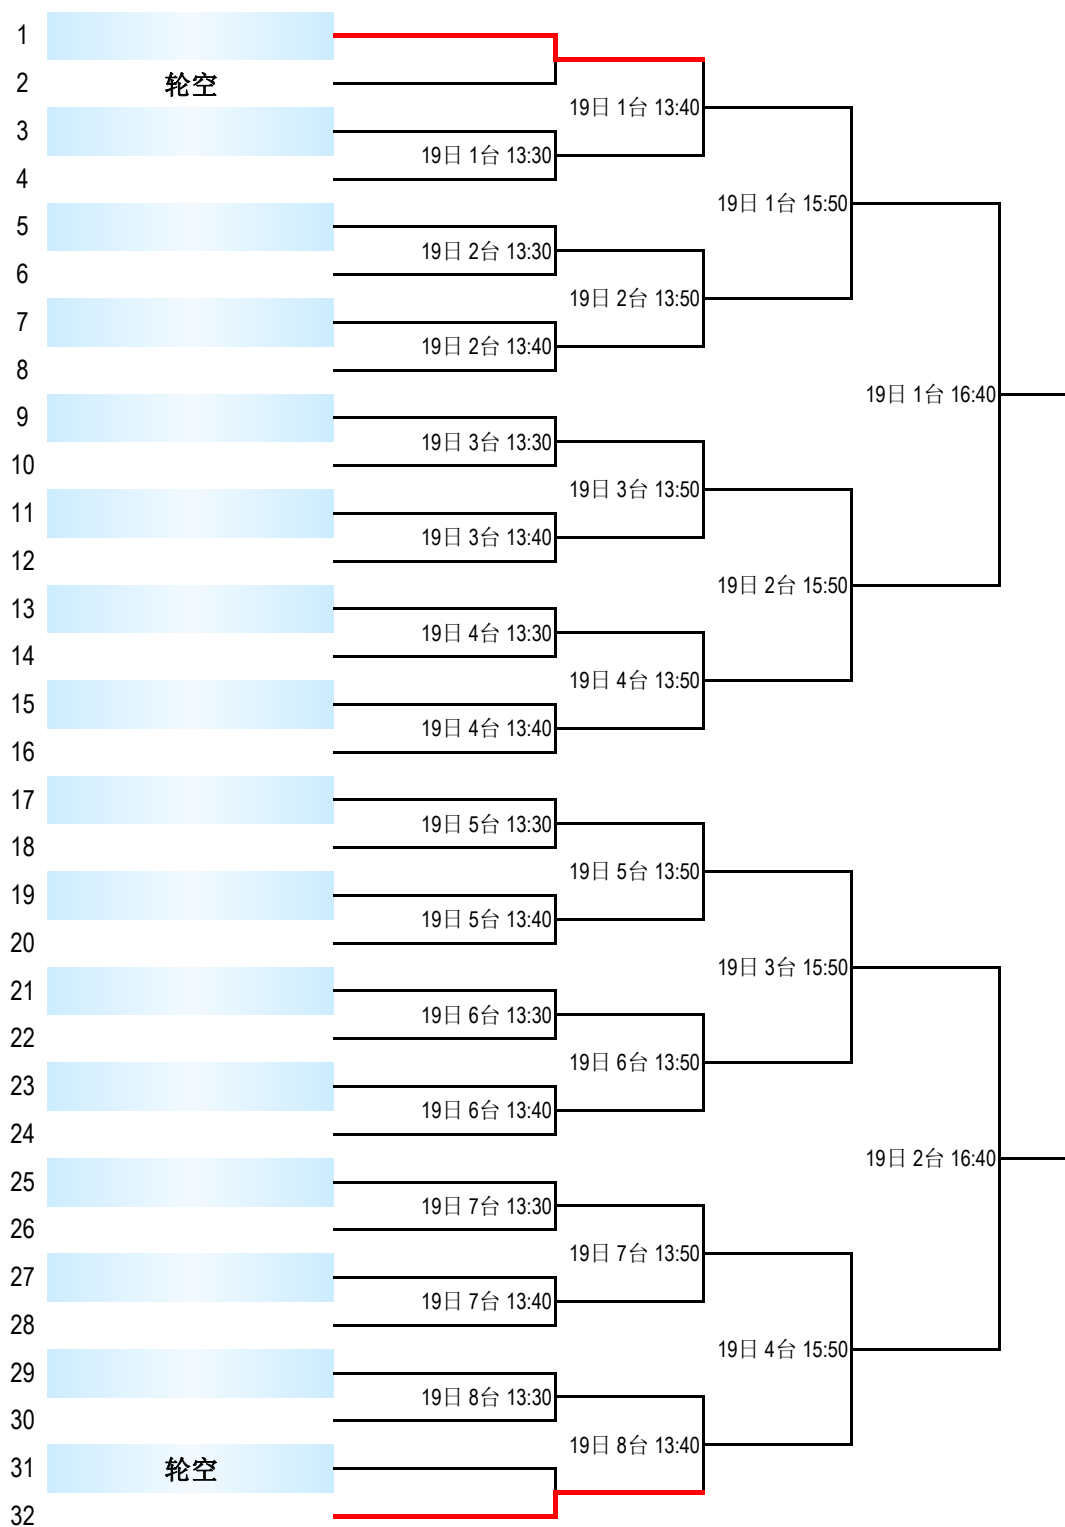

“中国体育彩票杯”
2026年北京市青少年乒乓球锦标赛

丙组男子单打第二阶段