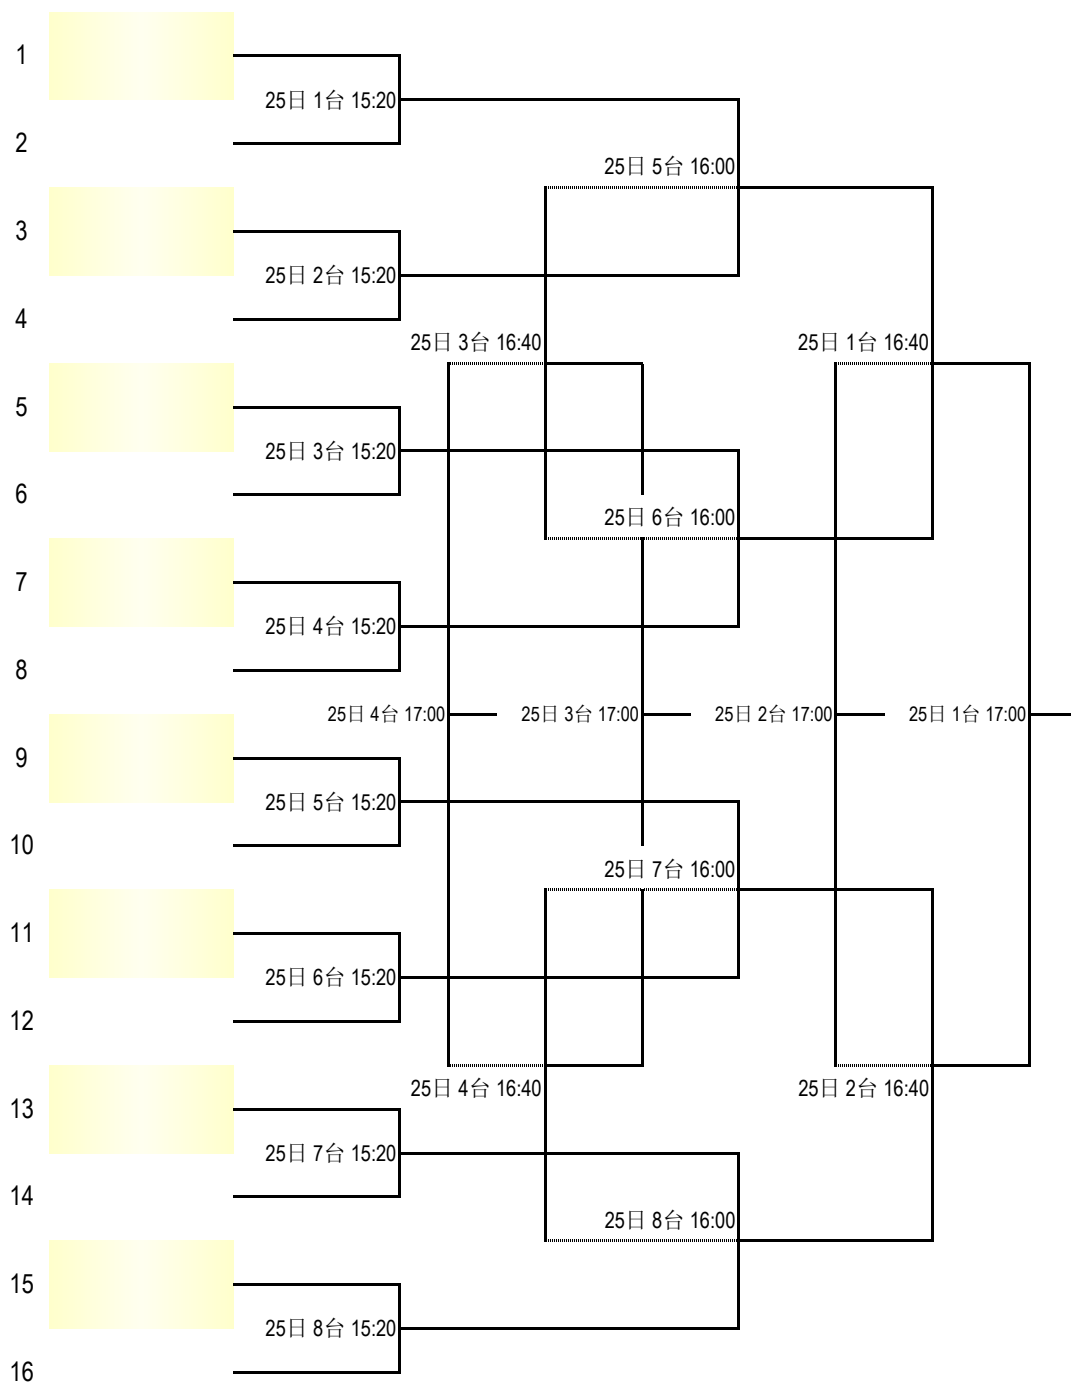

“中国体育彩票杯”
2026年北京市青少年乒乓球锦标赛

甲组混合双打第二阶段