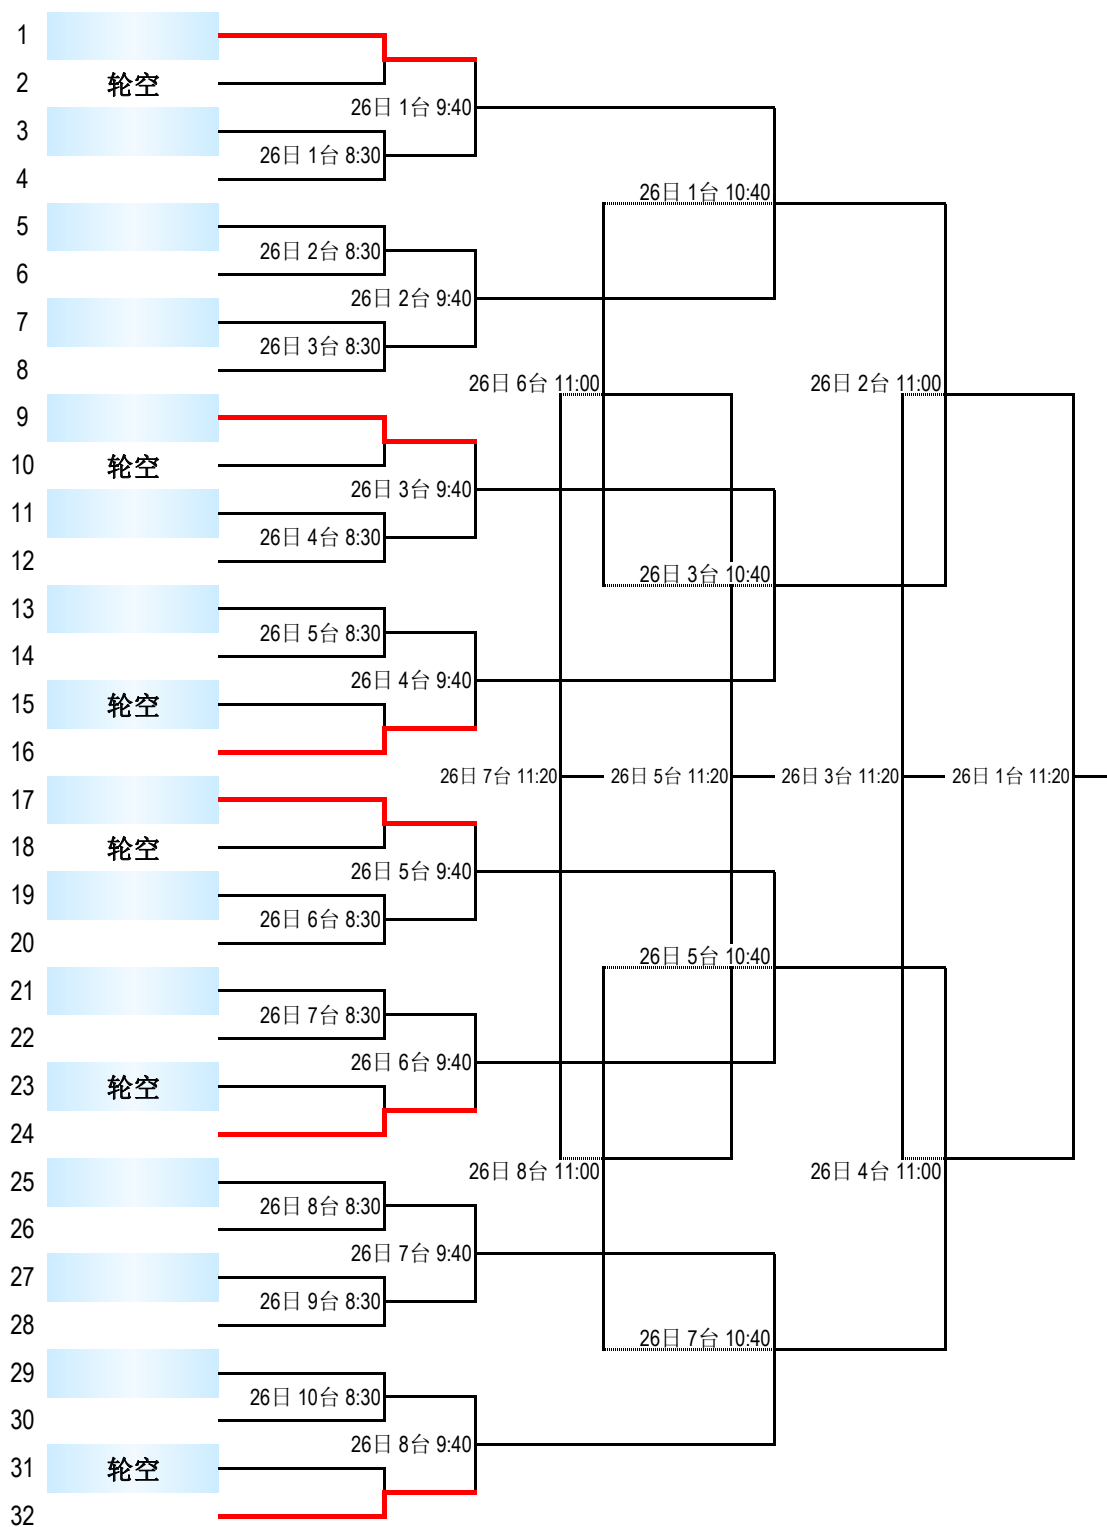

“中国体育彩票杯”
2026年北京市青少年乒乓球锦标赛

乙组男子双打第二阶段