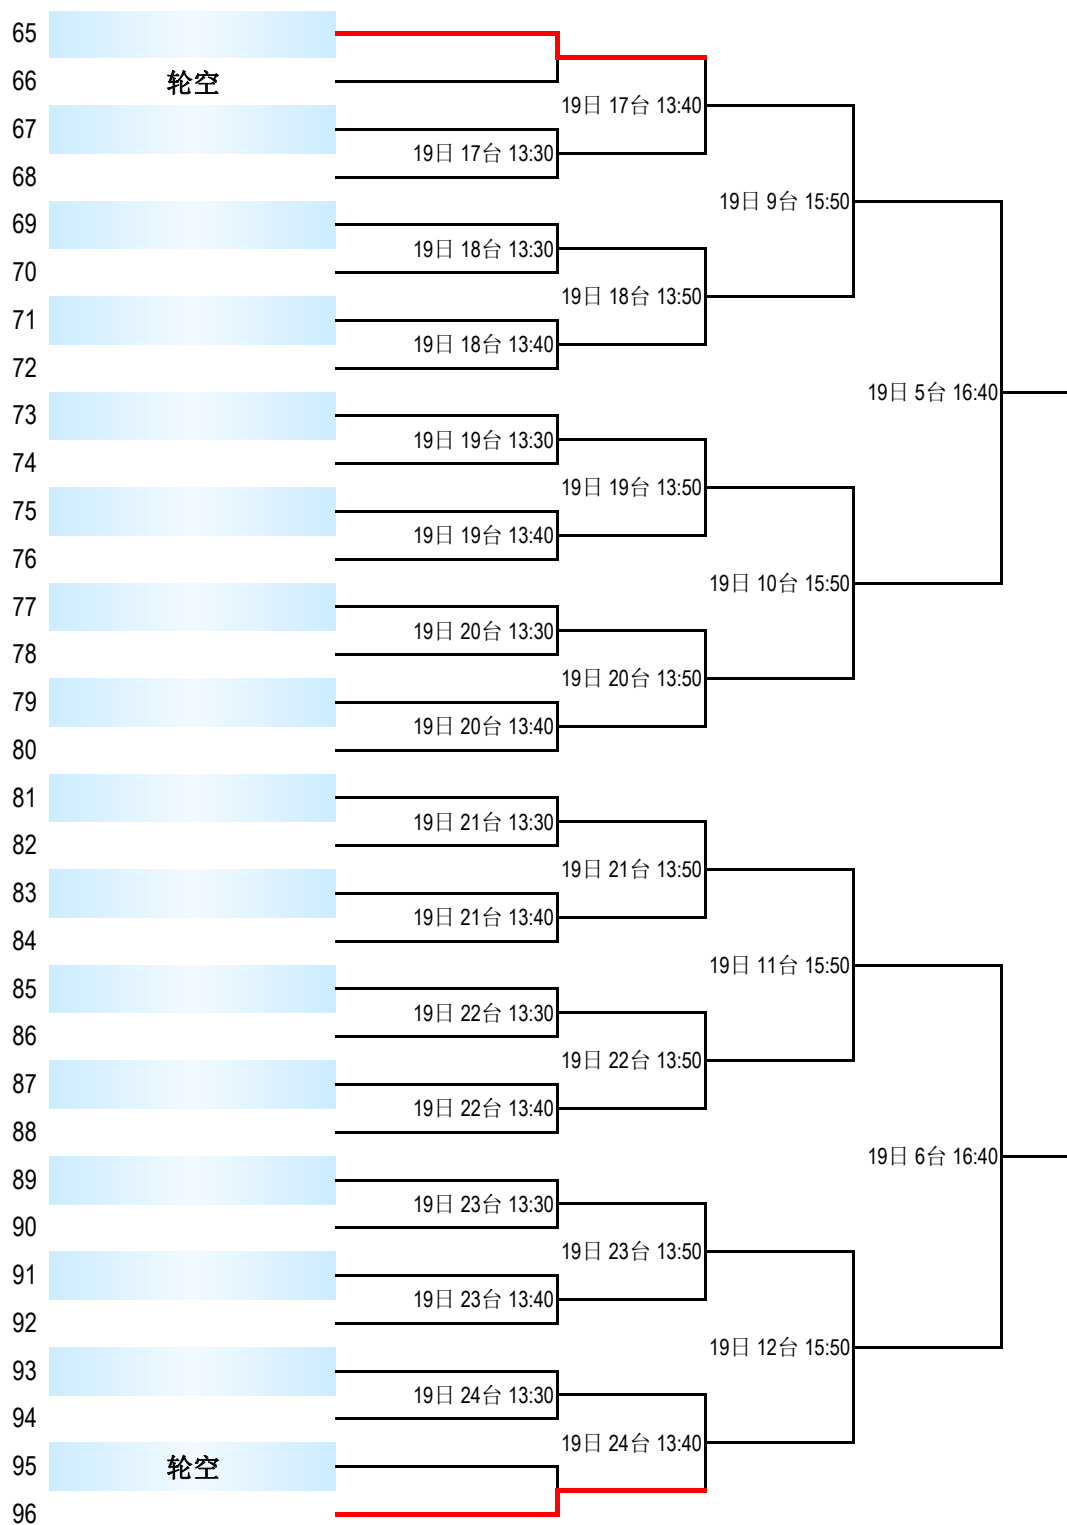

“中国体育彩票杯”
2026年北京市青少年乒乓球锦标赛

丙组男子单打第二阶段