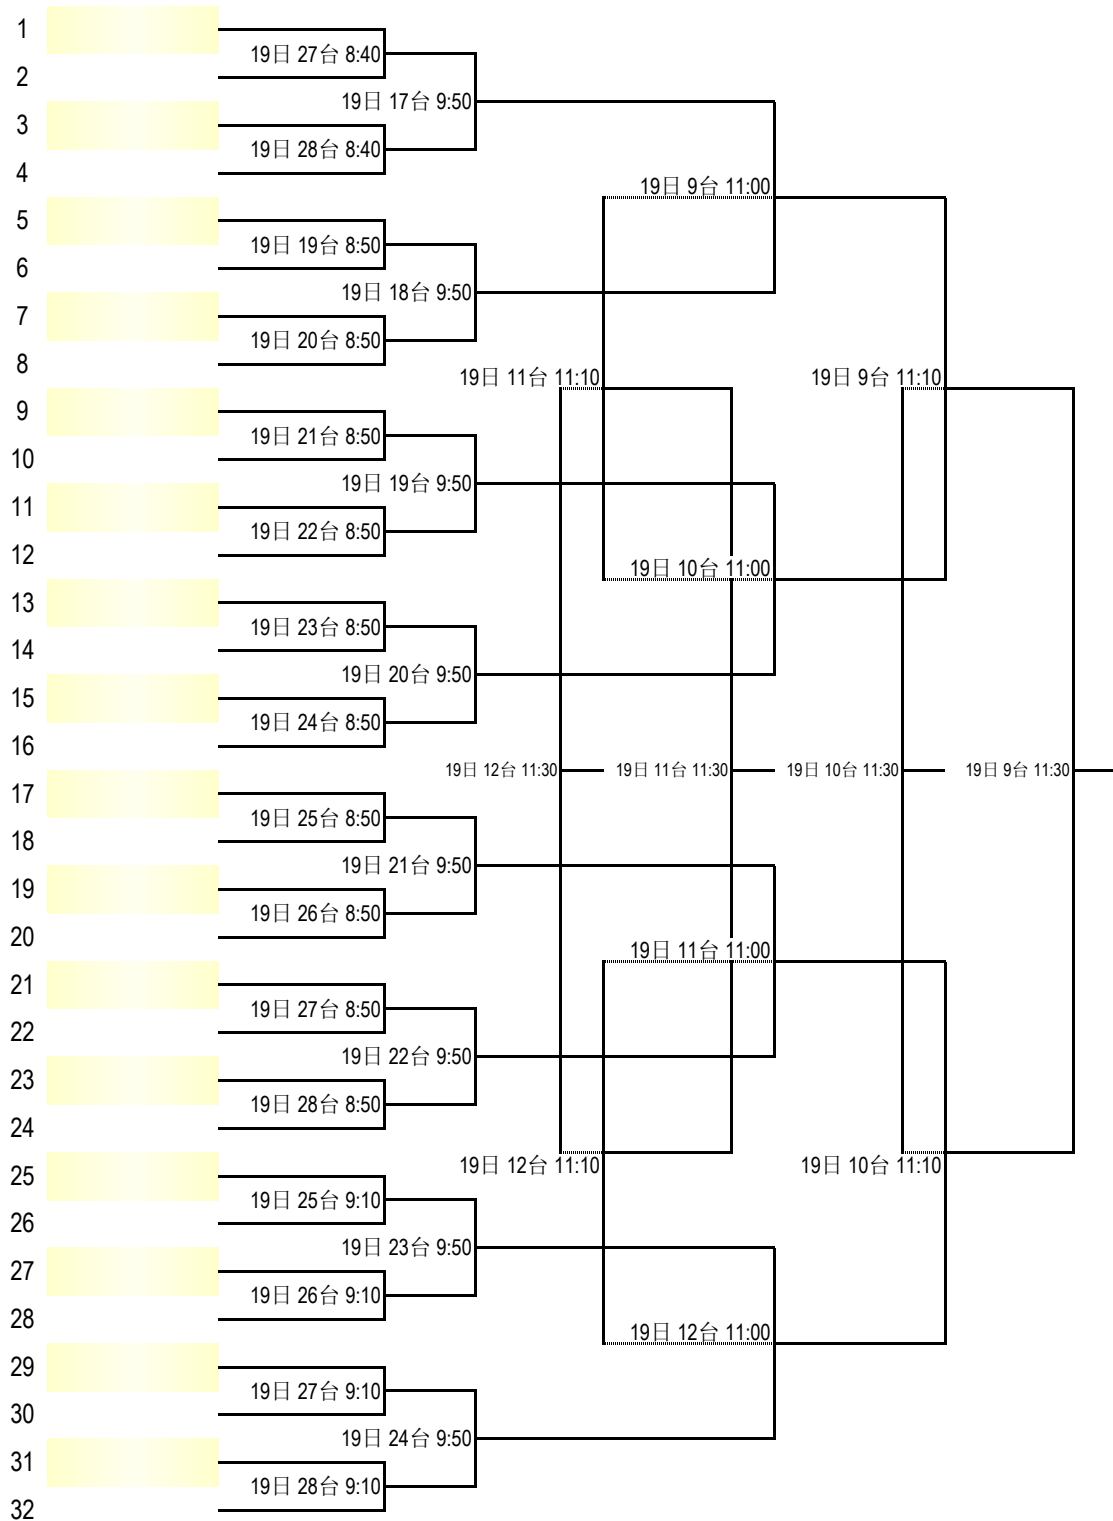

“中国体育彩票杯”
2026年北京市青少年乒乓球锦标赛

丙组混合双打第二阶段