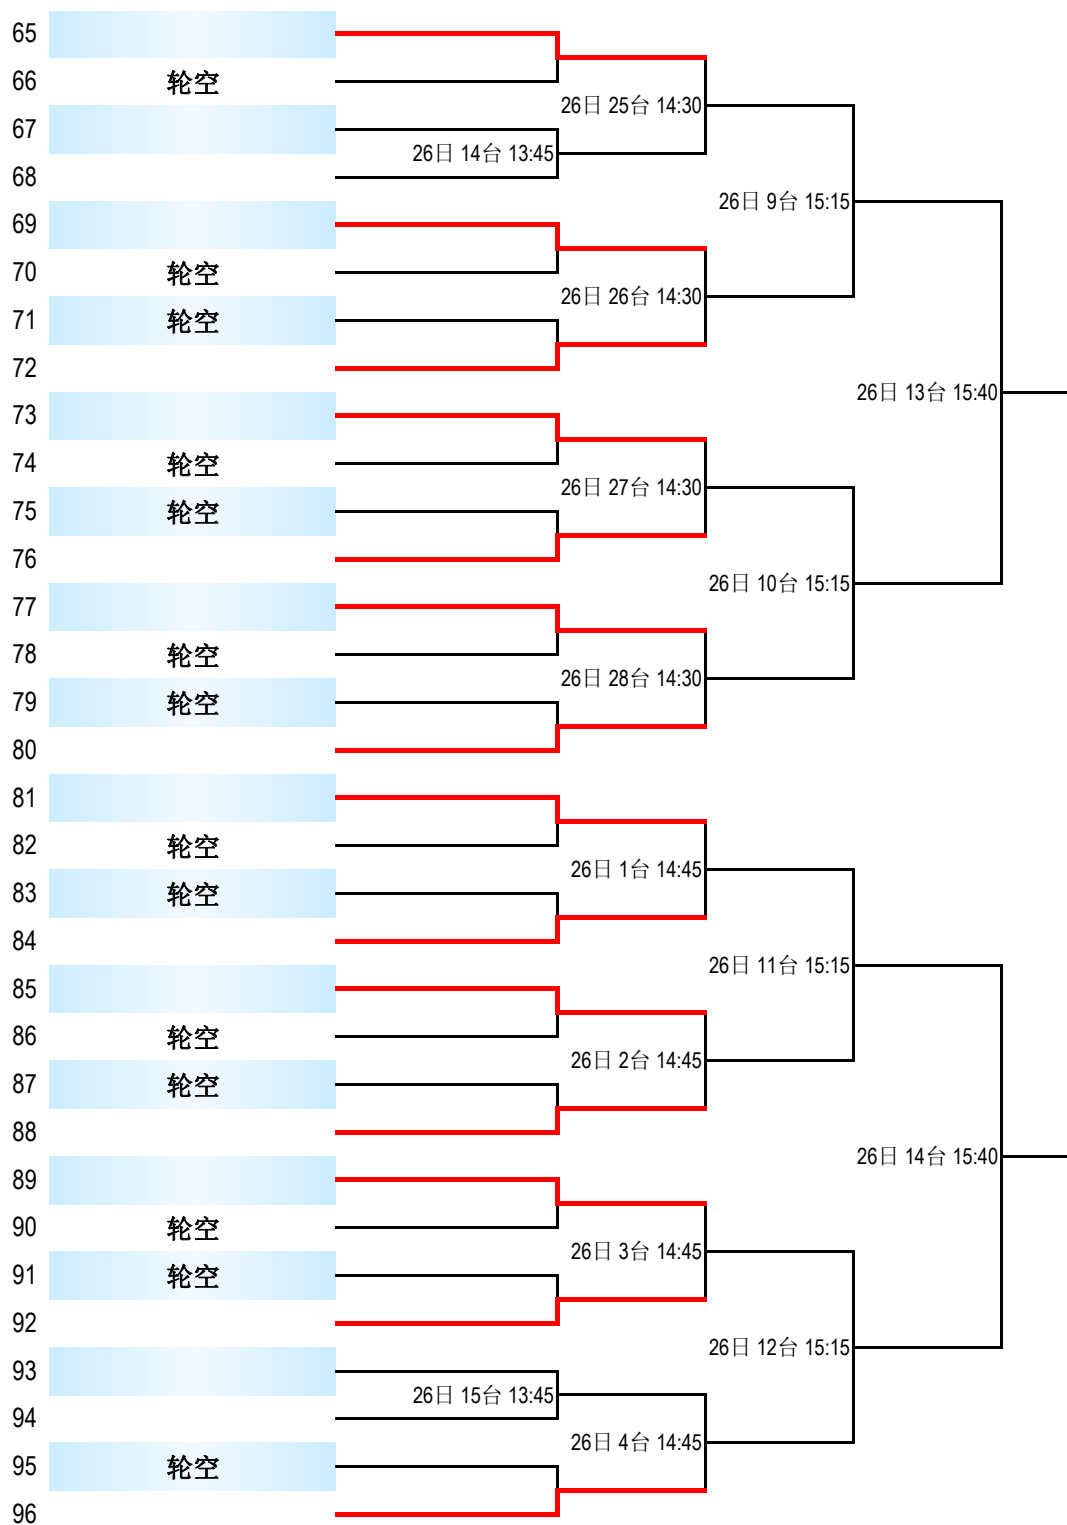

“中国体育彩票杯”  
2026年北京市青少年乒乓球锦标赛

甲组男子单打第二阶段

“中国体育彩票杯”  
2026年北京市青少年乒乓球锦标赛

甲组男子单打第二阶段

“中国体育彩票杯”  
2026年北京市青少年乒乓球锦标赛

甲组男子单打第二阶段

“中国体育彩票杯”  
2026年北京市青少年乒乓球锦标赛

甲组男子单打第二阶段