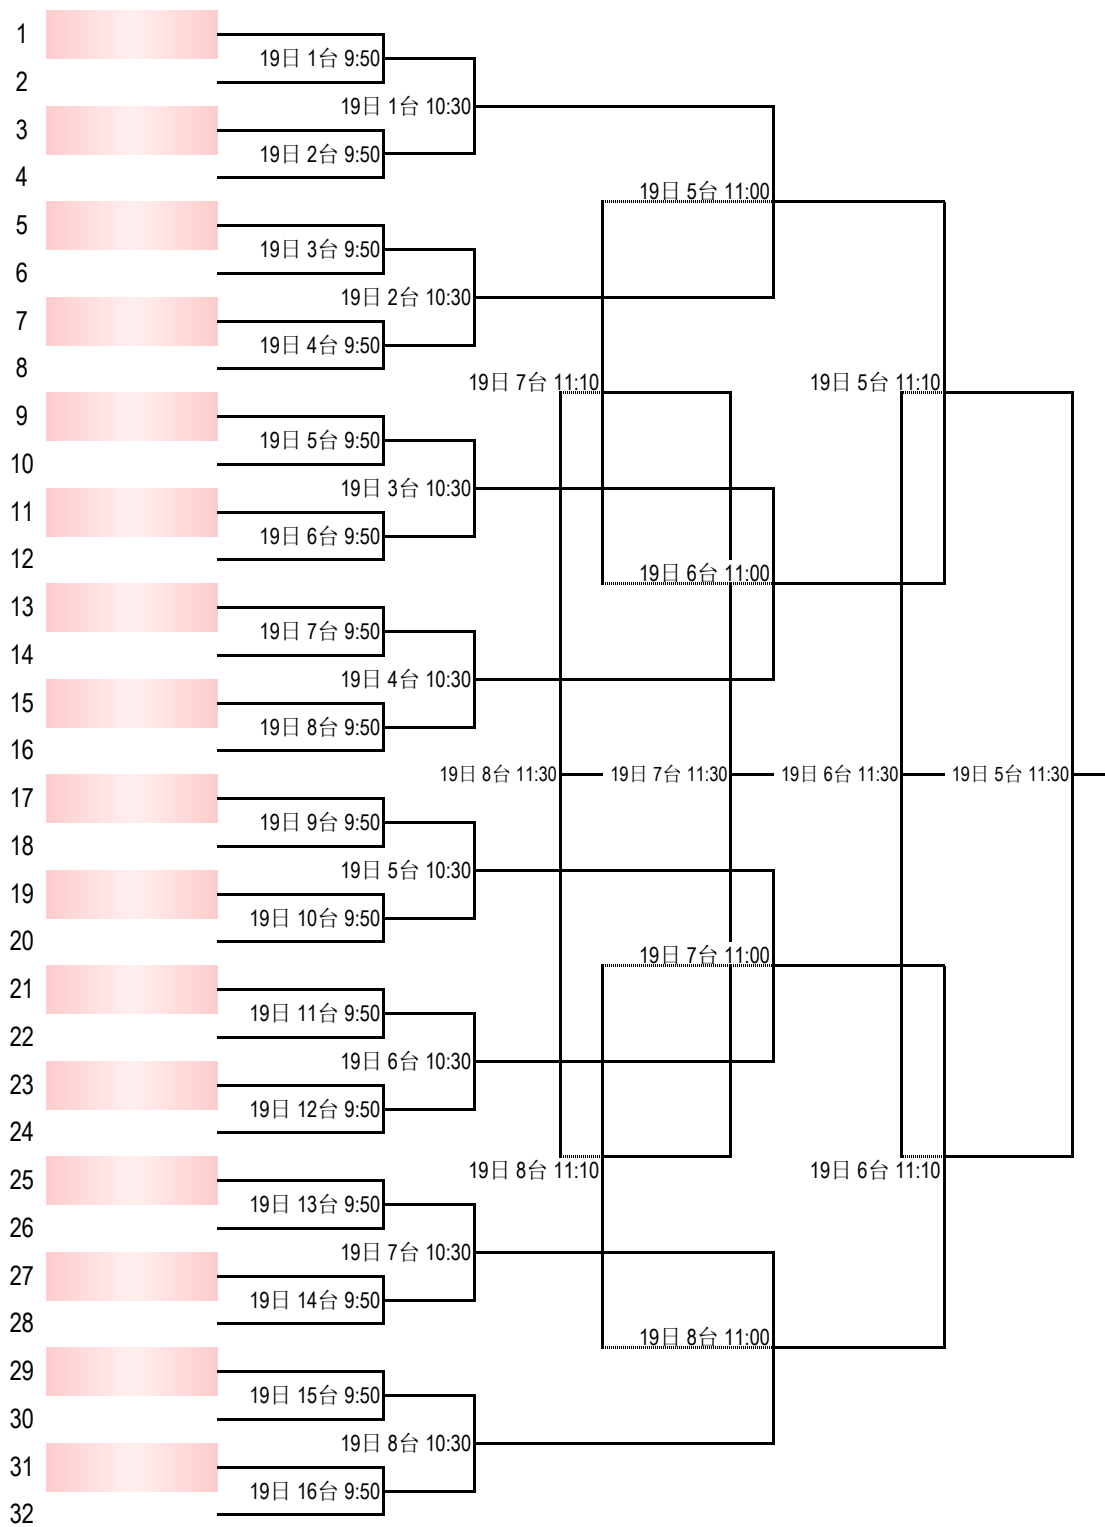

“中国体育彩票杯”
2026年北京市青少年乒乓球锦标赛

丙组女子双打第二阶段