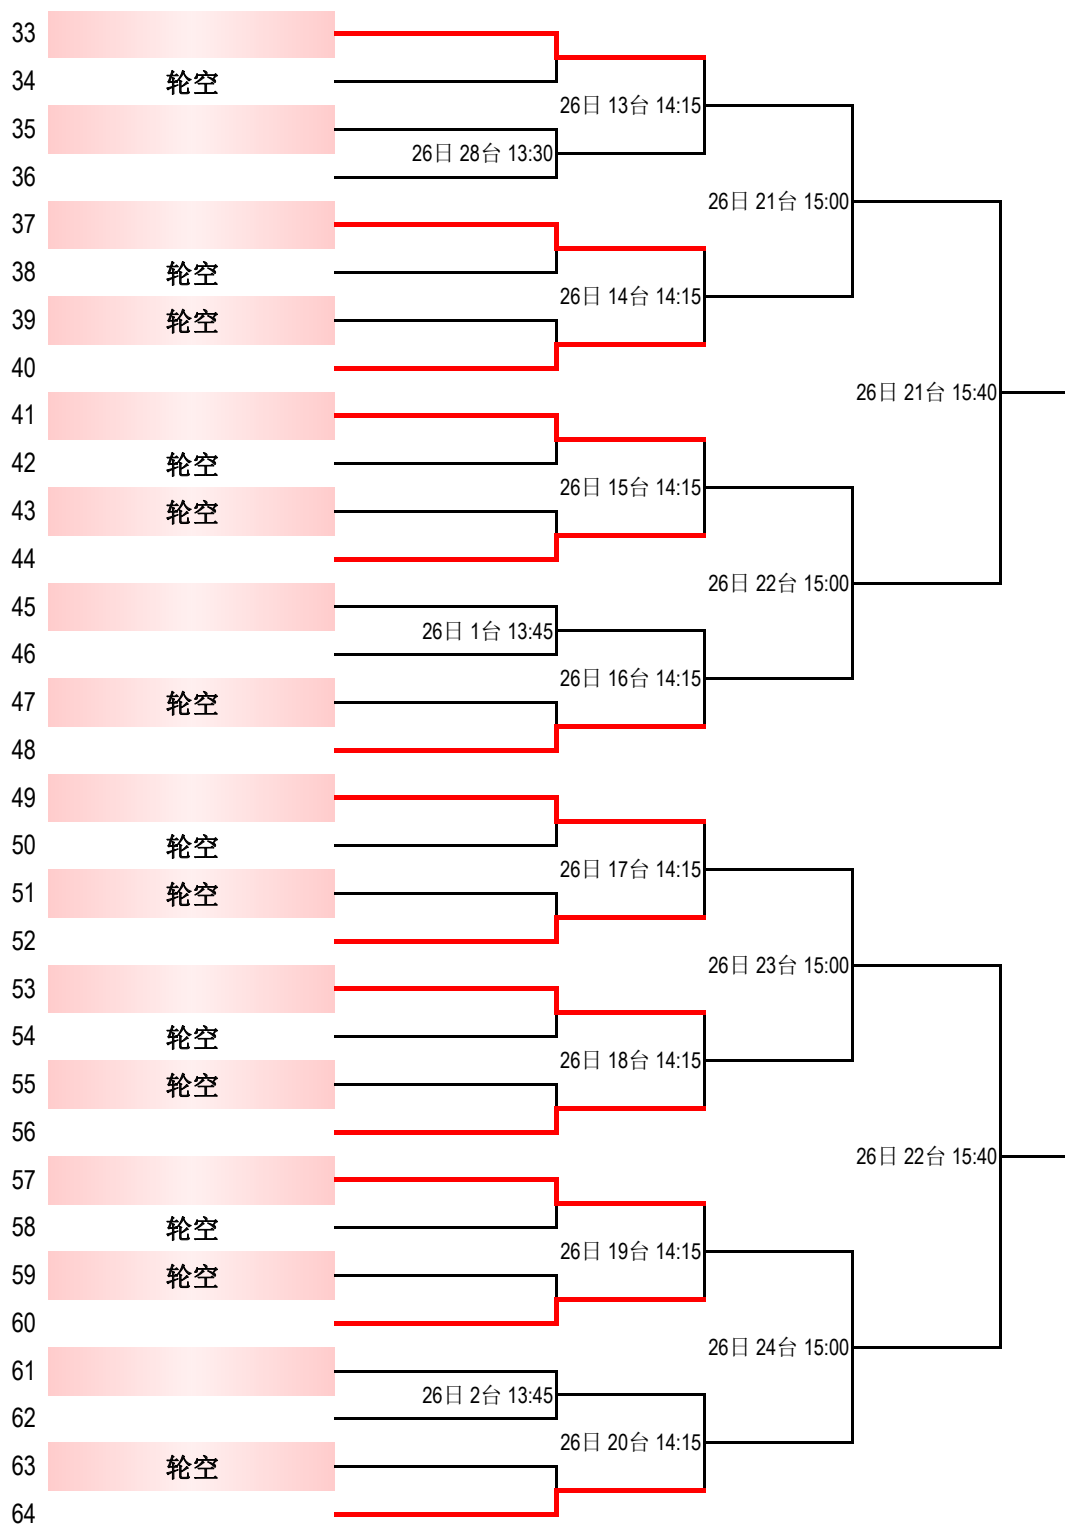

“中国体育彩票杯”
2026年北京市青少年乒乓球锦标赛

乙组女子单打第二阶段