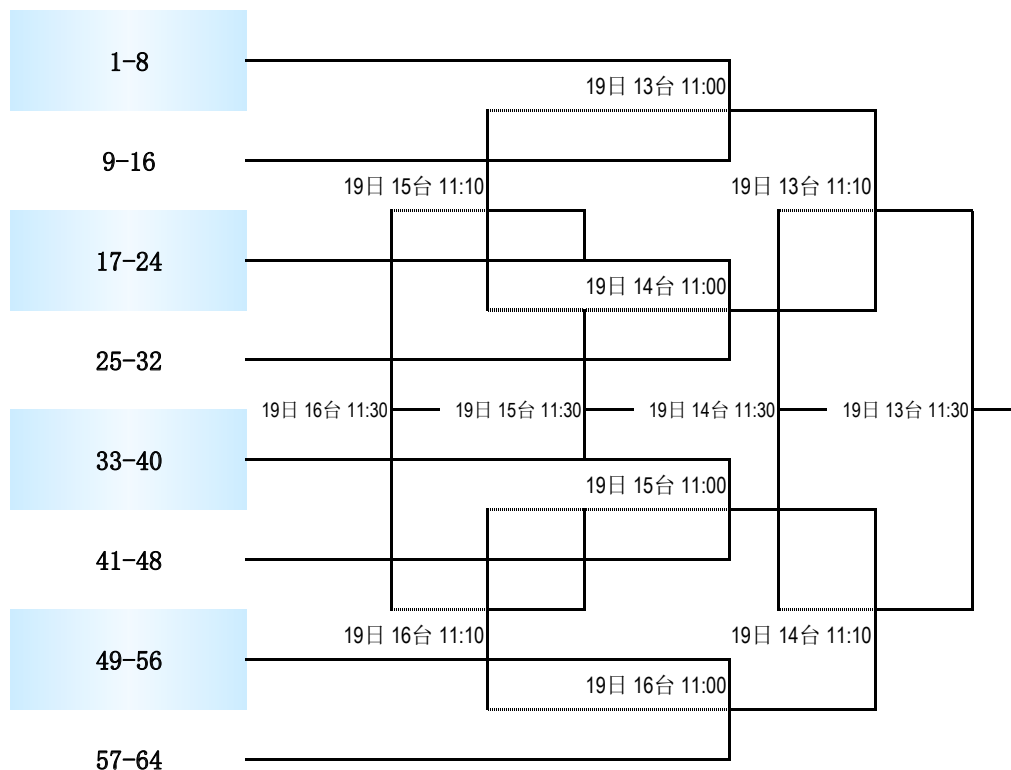

“中国体育彩票杯”
2026年北京市青少年乒乓球锦标赛

丁组男子双打第二阶段（决1-8名）