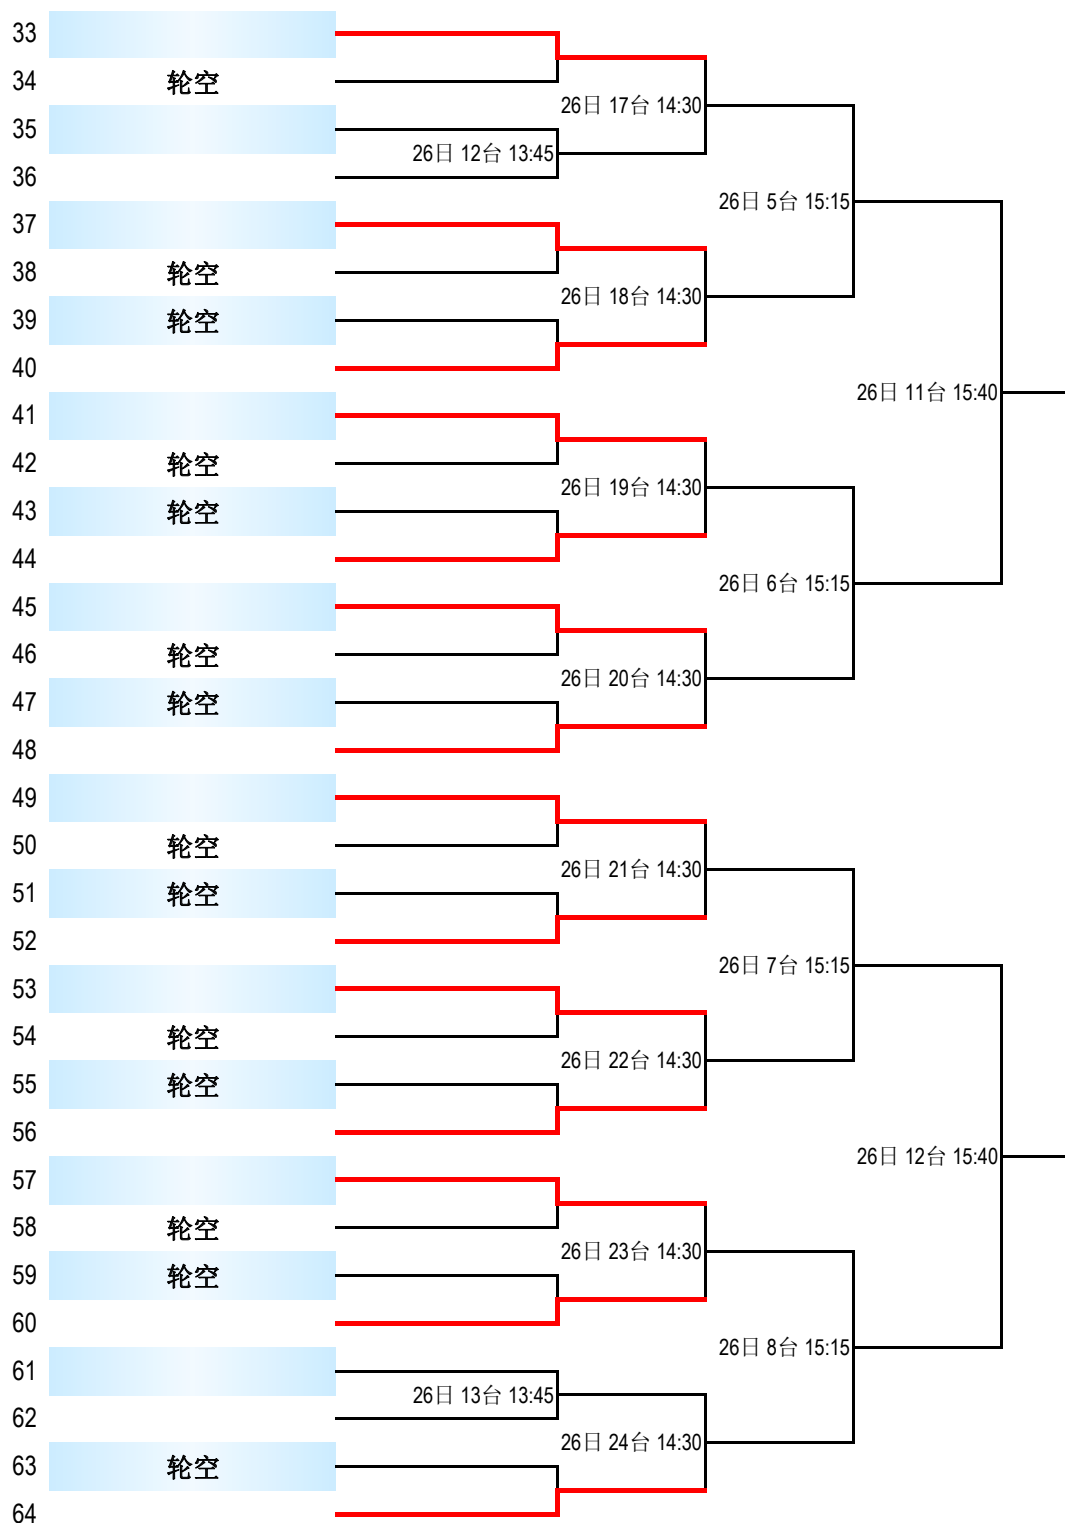

“中国体育彩票杯”
2026年北京市青少年乒乓球锦标赛

甲组男子单打第二阶段