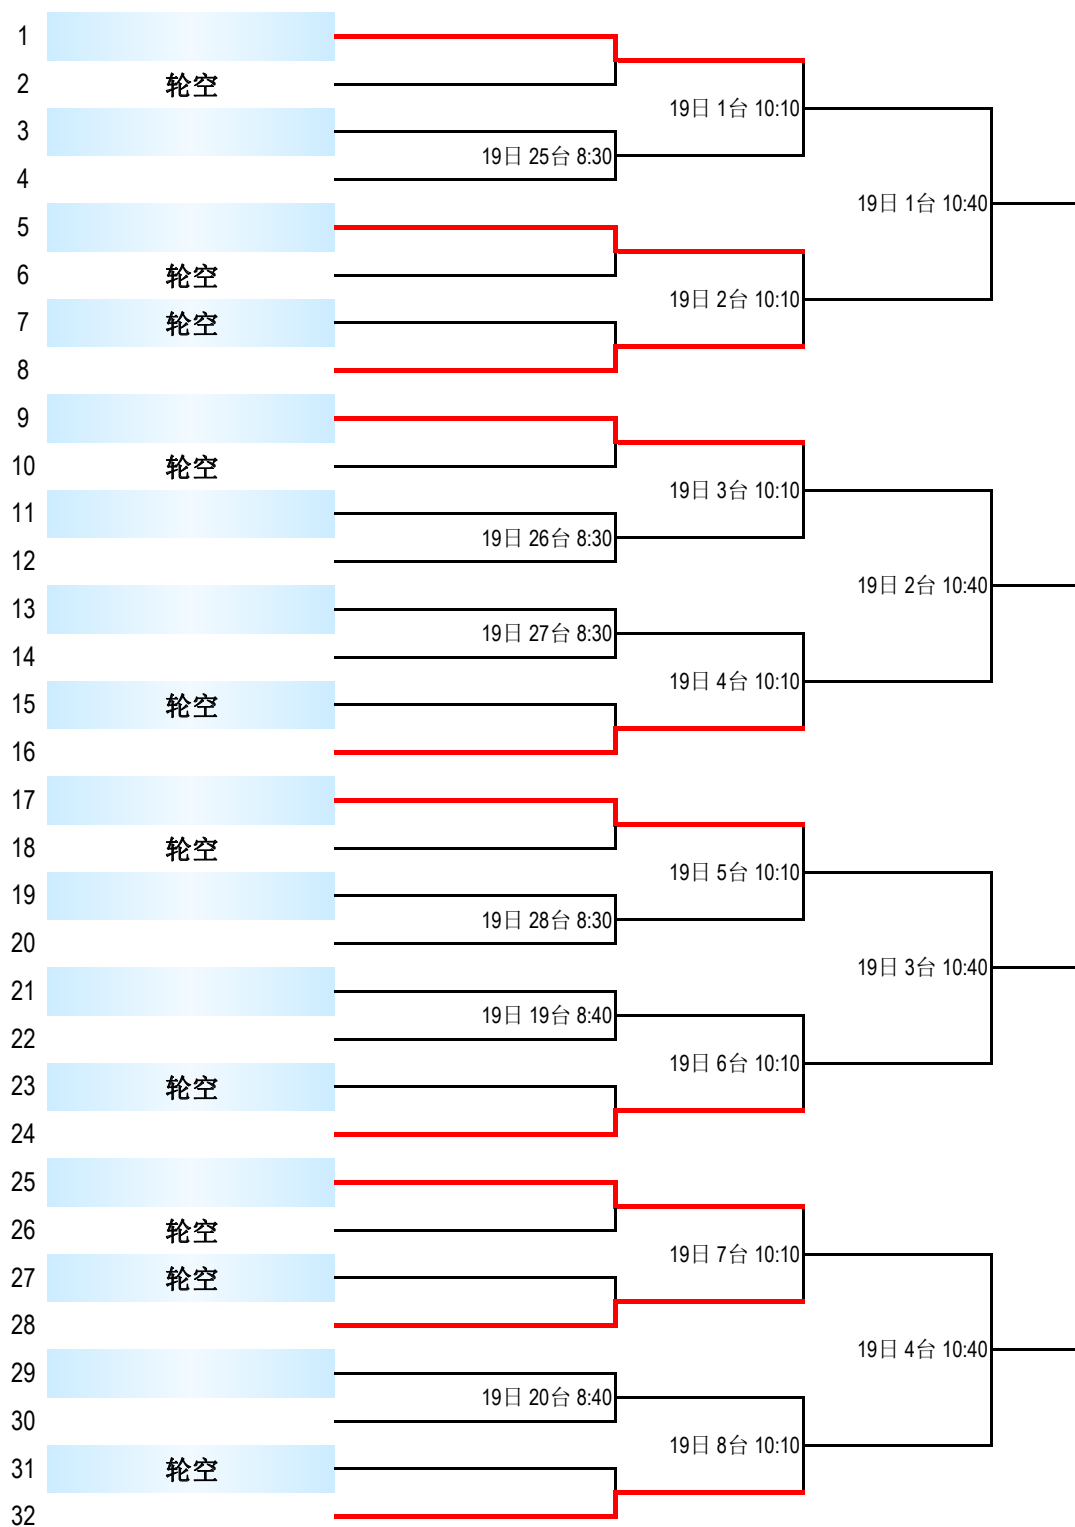

“中国体育彩票杯”
2026年北京市青少年乒乓球锦标赛

丁组男子双打第二阶段