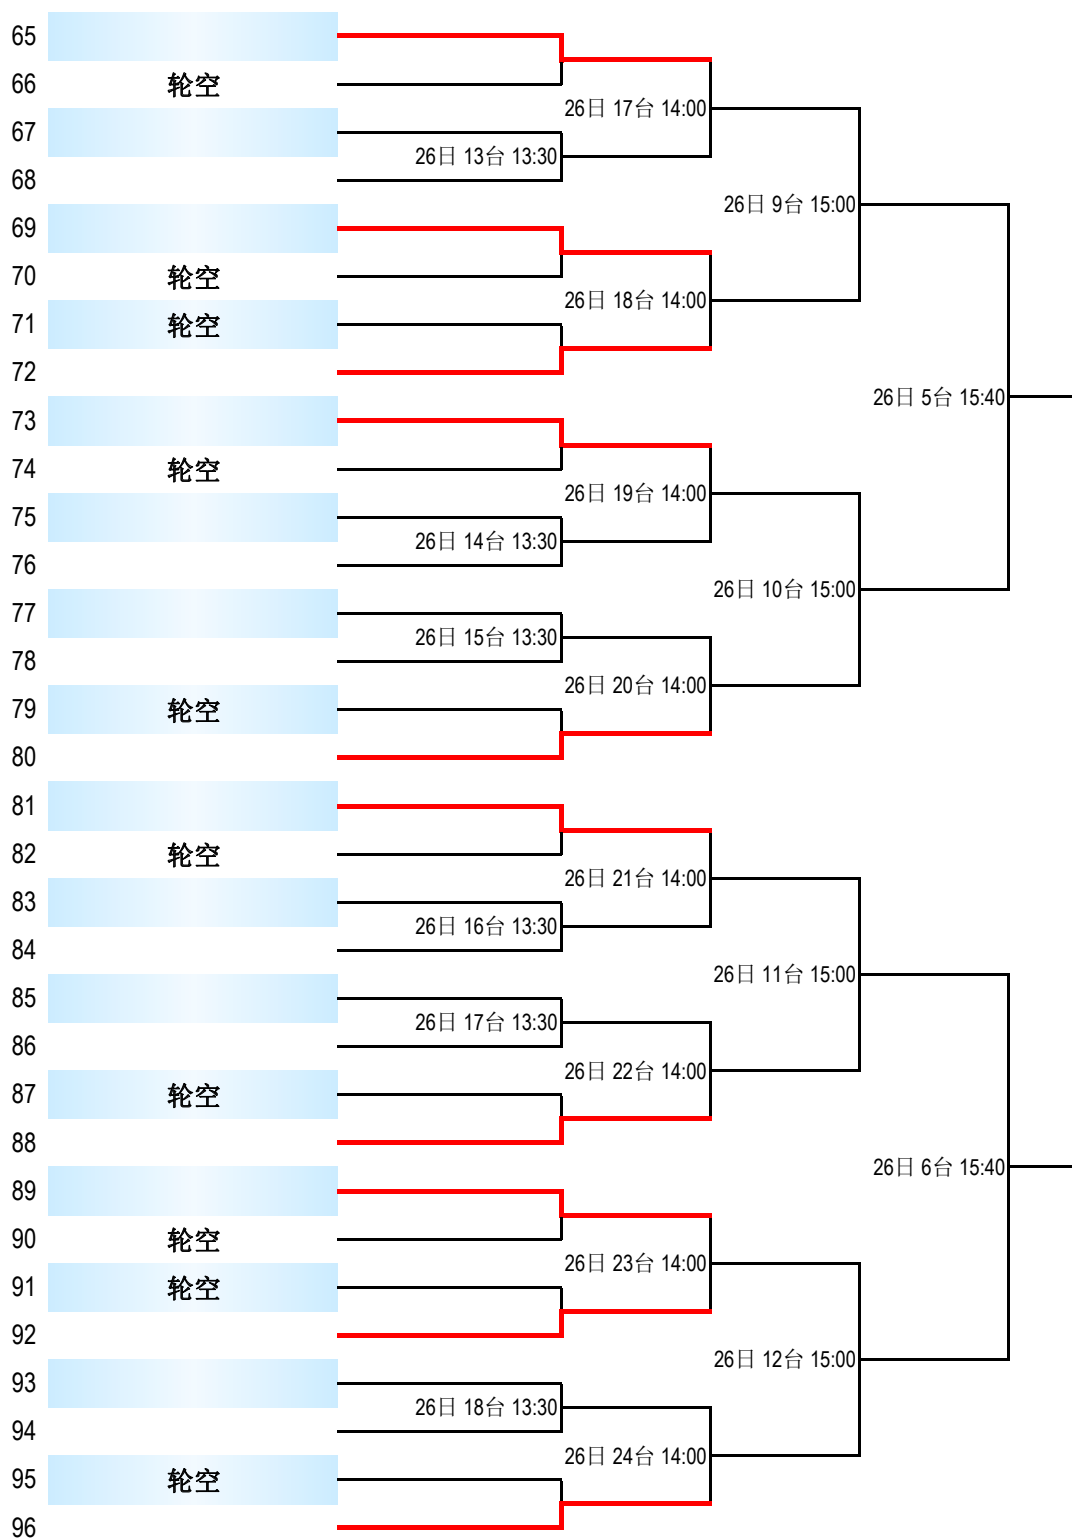

“中国体育彩票杯”  
2026年北京市青少年乒乓球锦标赛

乙组男子单打第二阶段

“中国体育彩票杯”  
2026年北京市青少年乒乓球锦标赛

乙组男子单打第二阶段

“中国体育彩票杯”  
2026年北京市青少年乒乓球锦标赛

乙组男子单打第二阶段

“中国体育彩票杯”  
2026年北京市青少年乒乓球锦标赛

乙组男子单打第二阶段