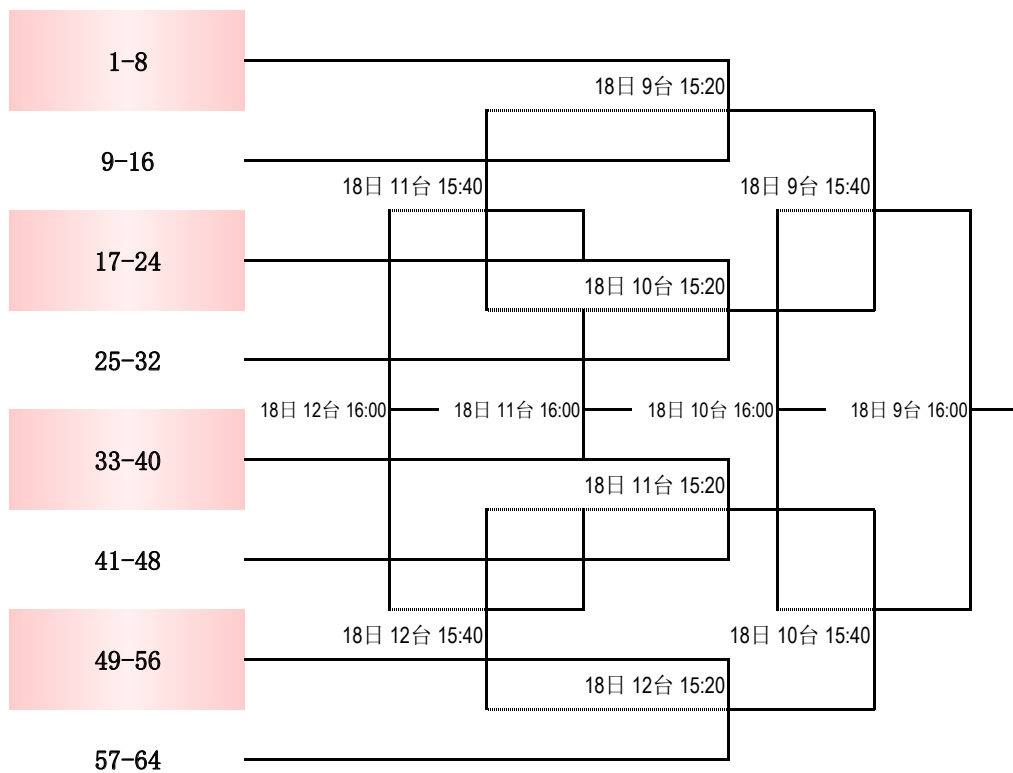

“中国体育彩票杯”
2026年北京市青少年乒乓球锦标赛

丁组女子双打第二阶段（决1-8名）