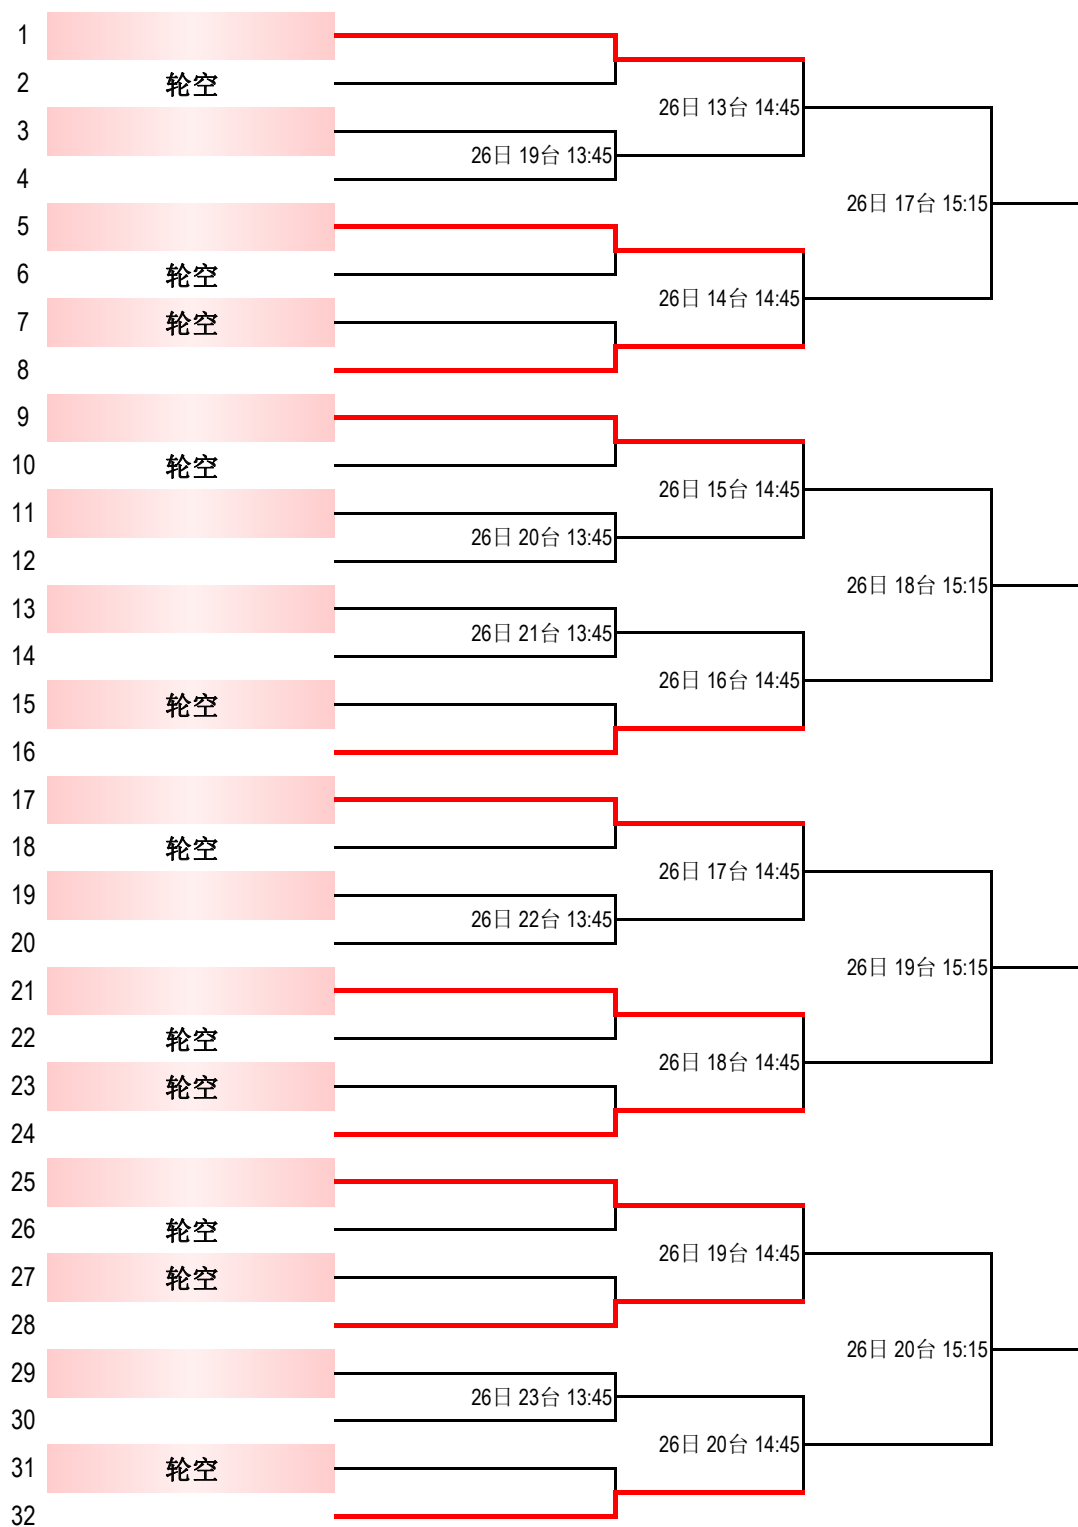

“中国体育彩票杯”
2026年北京市青少年乒乓球锦标赛

甲组女子单打第二阶段