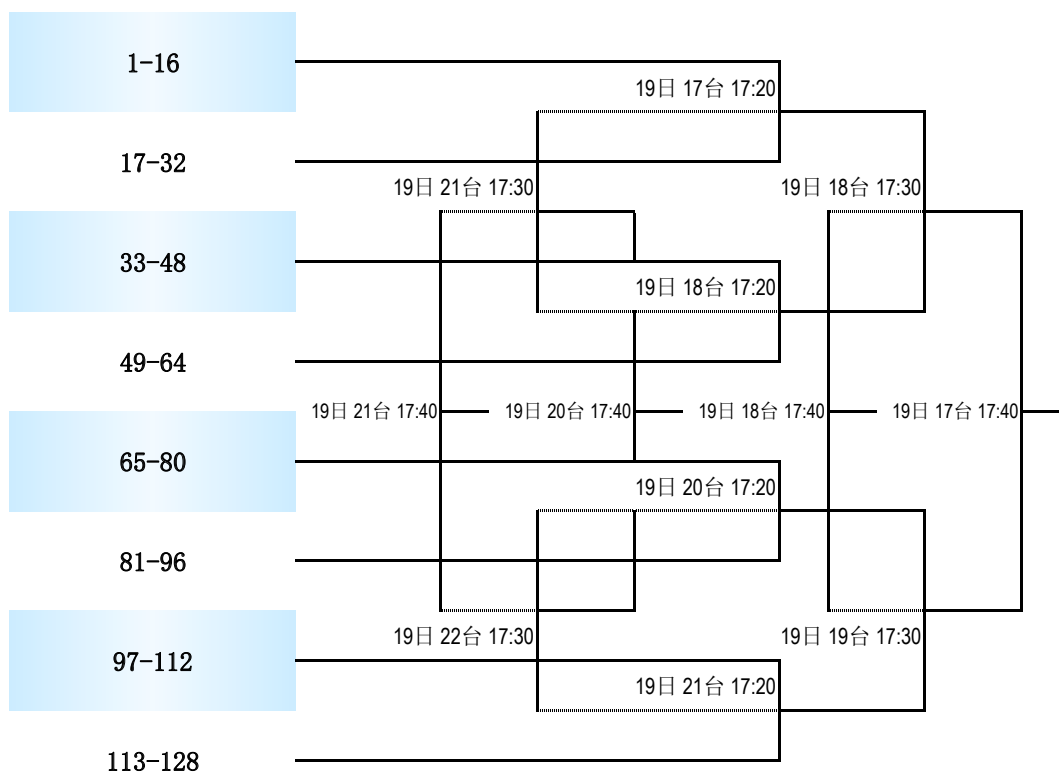

“中国体育彩票杯”  
2026年北京市青少年乒乓球锦标赛

丁组女子单打第一阶段

(小组取前2名)

组别	时间	台号	1	2	3	4
1组	4月19日 9:10	1台	吴梓沐 东城区	武灵悦 顺义区	赵一诺 经开区	
2组	4月19日 9:10	2台	陈姝凝 东城区	刘静萱 顺义区	邹明依 通州区	
3组	4月19日 9:10	3台	刘佳依 东城区	王芊蕴 房山区	孙心妍 石景山区	
4组	4月19日 9:10	4台	王子文 昌平区	杨静晞 海淀区	余易阳 大兴区	
5组	4月19日 9:10	5台	王濡钰 海淀区	汪家闽 经开区	辛佳玥 顺义区	
6组	4月19日 9:10	6台	郭悦桐 朝阳区	余歆露△ 经开区	吴相悦 东城区	
7组	4月19日 9:10	7台	张乙桐 石景山区	毕佳怡 丰台区	雷雅琪 经开区	
8组	4月19日 9:10	8台	王墨菡 朝阳区	张紫薇 顺义区	高悦祎△ 怀柔区	
9组	4月19日 9:10	9台	王伊蕾 西城区	悦鉴赏 平谷区	刘羽沫 经开区	
10组	4月19日 9:10	10台	朱牧涵 西城区	张婧涵 通州区	刘珂祎 东城区	
11组	4月19日 9:10	11台	黄希玥 西城区	陈若菡 房山区	董奕彤 大兴区	
12组	4月19日 9:10	12台	聂梦萱 朝阳区	刘一诺 石景山区	孙祺茗 怀柔区	
13组	4月19日 9:10	13台	凌馥峤 海淀区	杨婷蕊 石景山区	杨若楠△ 平谷区	
14组	4月19日 9:10	14台	李 想 海淀区	任婉婷 丰台区	曹雅熙 东城区	
15组	4月19日 9:10	15台	张牧萸 丰台区	赵嘉航 密云区	杨佳睿 西城区	
16组	4月19日 9:10	16台	朱家玥 丰台区	袁冰芊 西城区	张洛熙 大兴区	