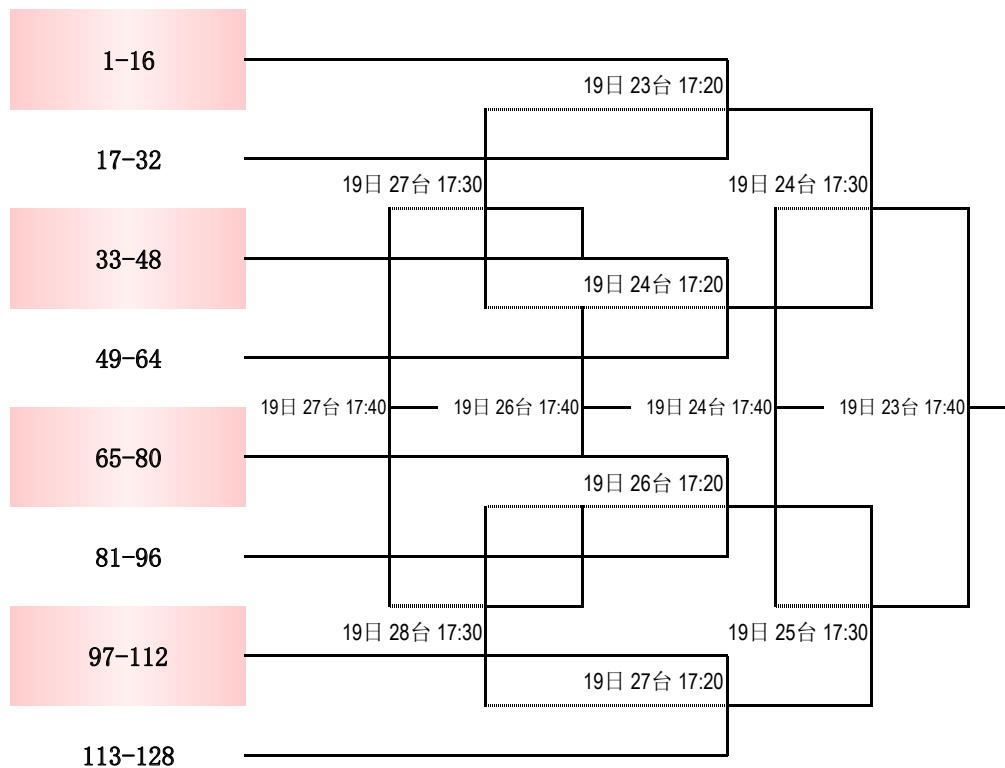

“中国体育彩票杯”
2026年北京市青少年乒乓球锦标赛

丁组女子单打第二阶段（决1-8名）