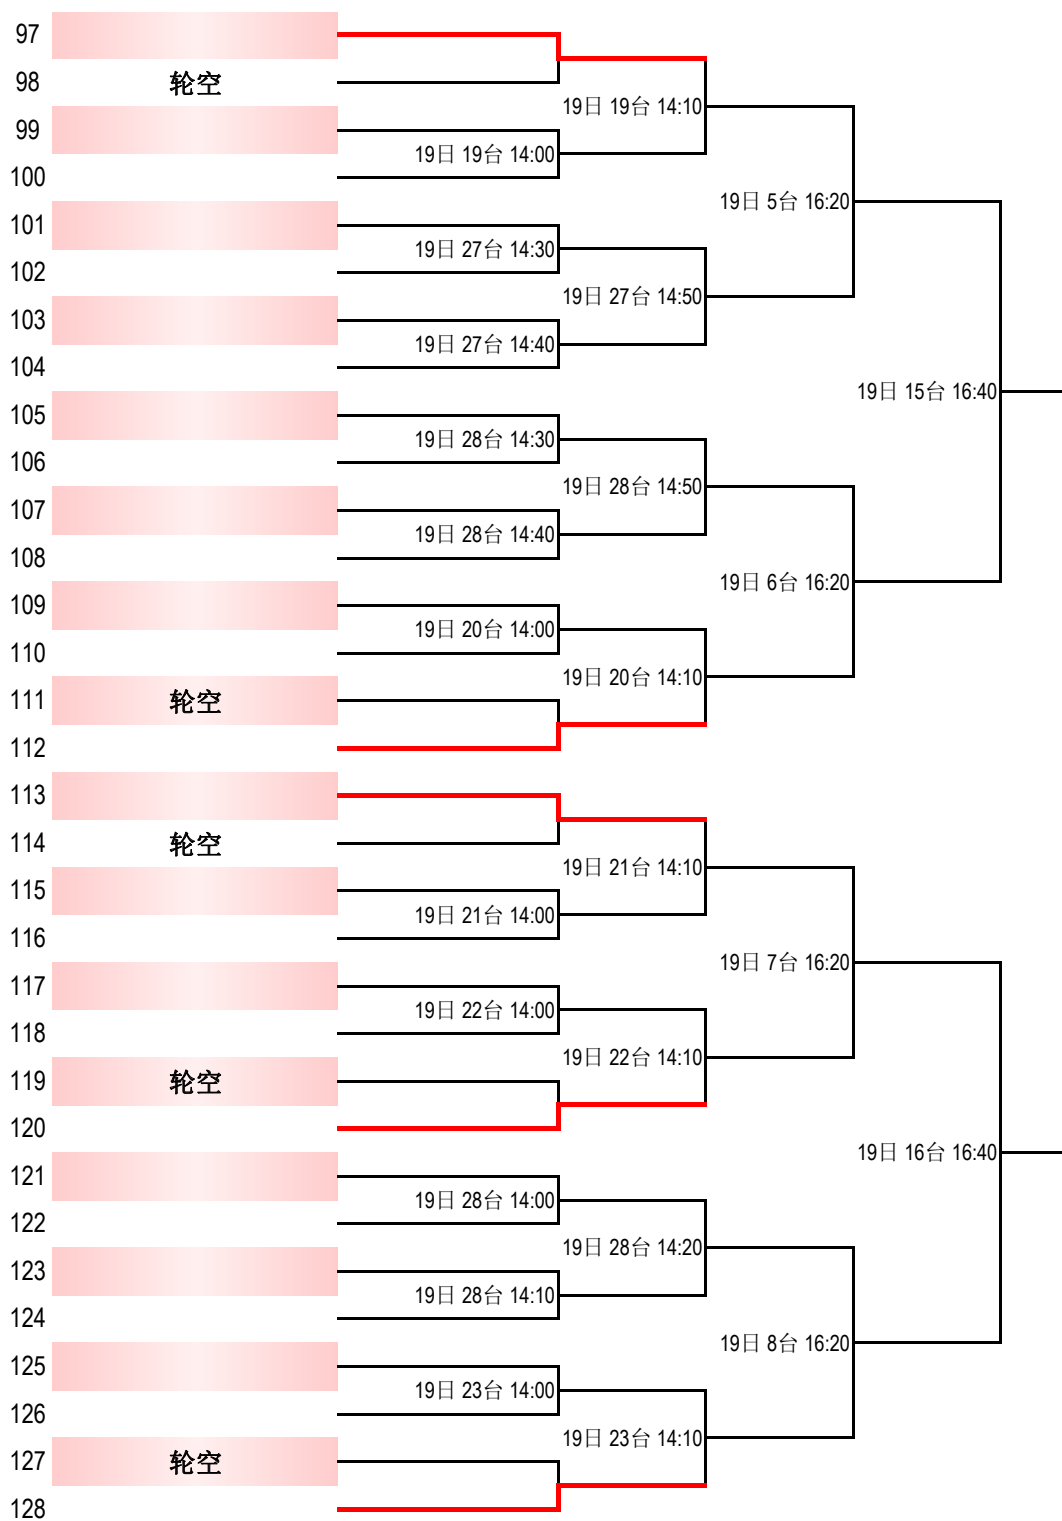

“中国体育彩票杯”  
2026年北京市青少年乒乓球锦标赛

丙组女子单打第二阶段

“中国体育彩票杯”  
2026年北京市青少年乒乓球锦标赛

丙组女子单打第二阶段

“中国体育彩票杯”  
2026年北京市青少年乒乓球锦标赛

丙组女子单打第二阶段

“中国体育彩票杯”  
2026年北京市青少年乒乓球锦标赛

丙组女子单打第二阶段