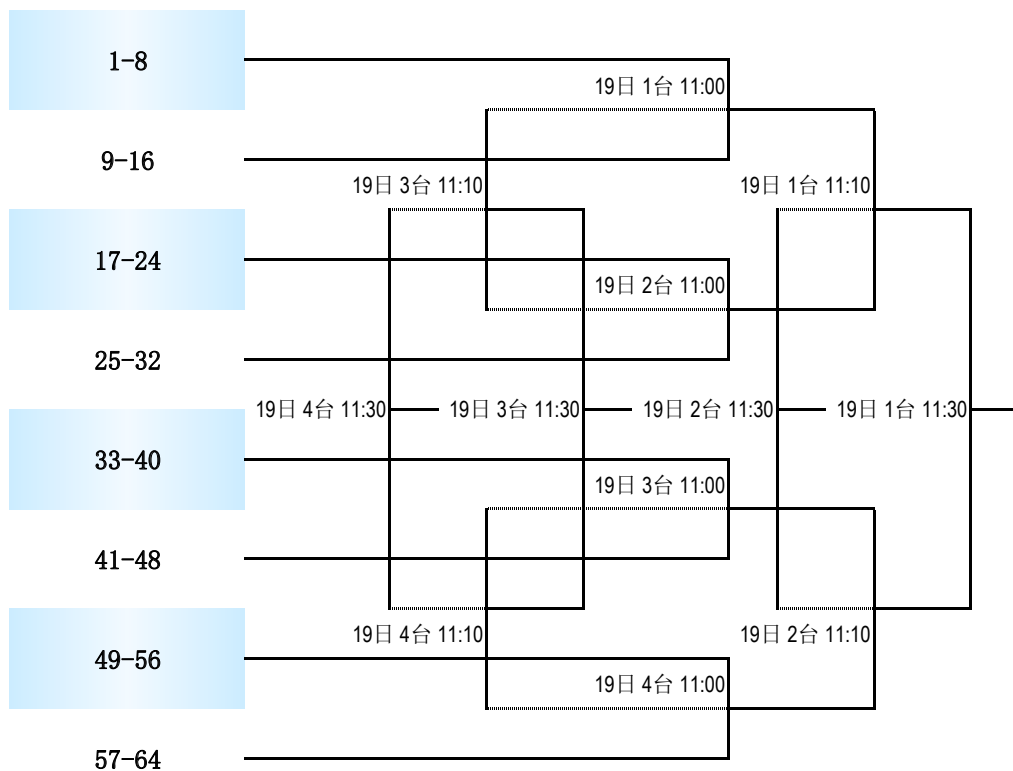

“中国体育彩票杯”  
2026年北京市青少年乒乓球锦标赛

丙组男子双打第二阶段

“中国体育彩票杯”  
2026年北京市青少年乒乓球锦标赛

丙组男子双打第二阶段

“中国体育彩票杯”  
2026年北京市青少年乒乓球锦标赛

丙组男子双打第二阶段（决1-8名）

“中国体育彩票杯”  
2026年北京市青少年乒乓球锦标赛

丙组女子双打第一阶段