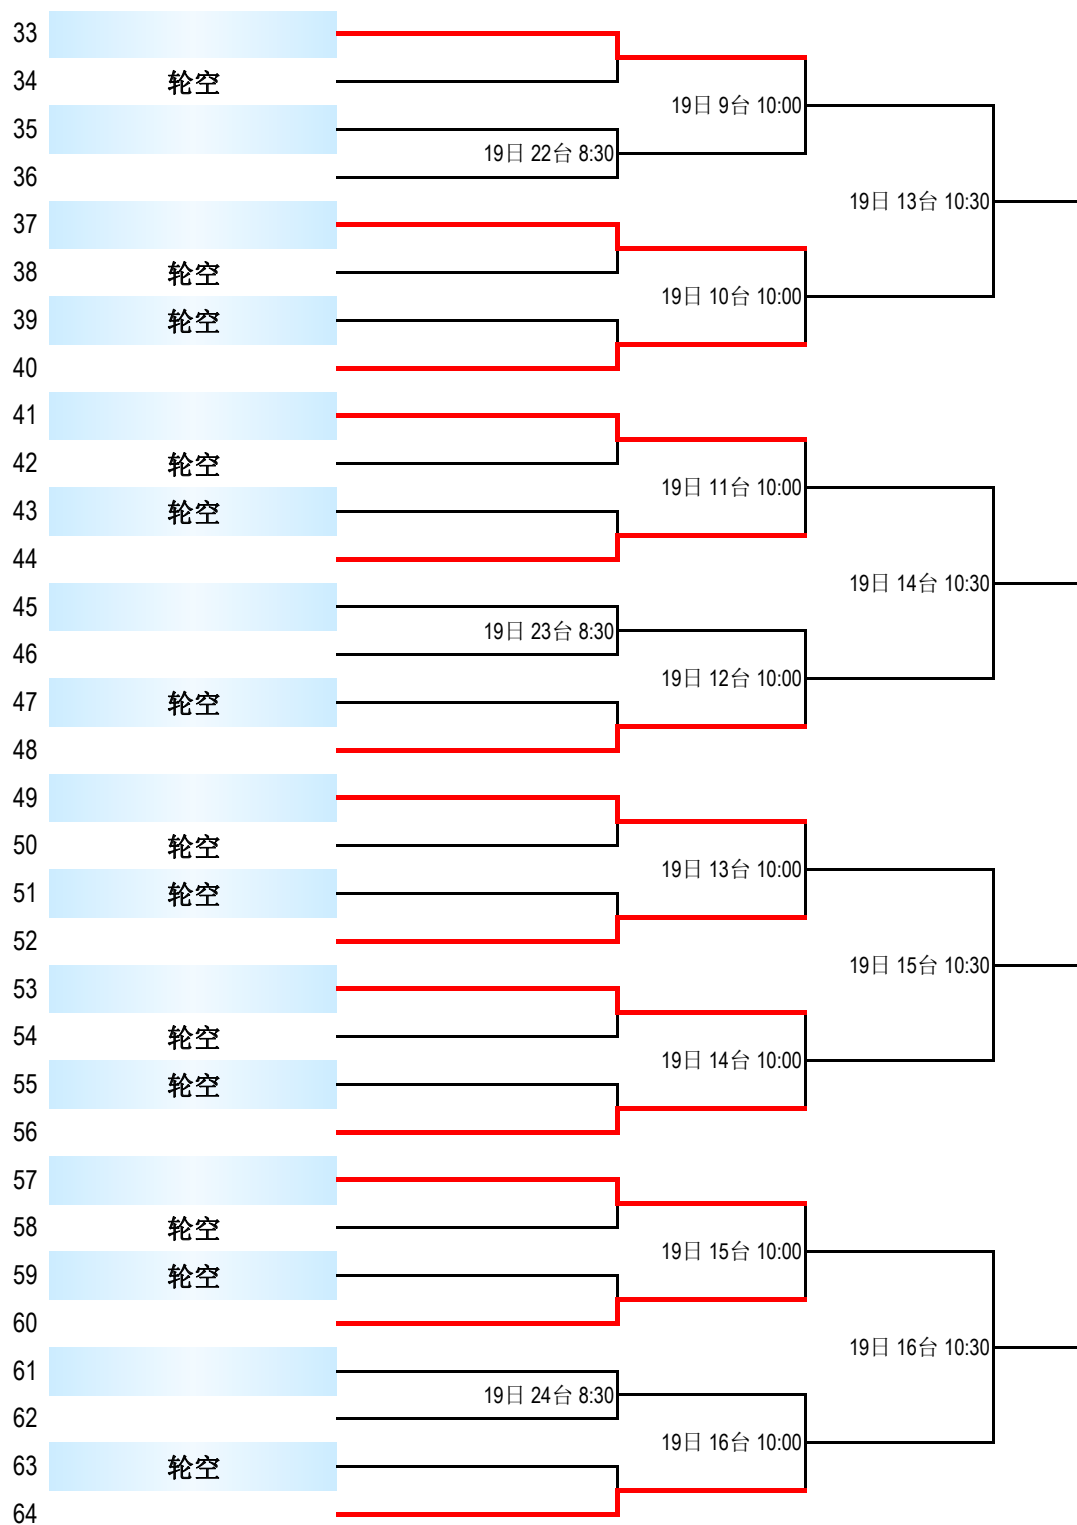

“中国体育彩票杯”
2026年北京市青少年乒乓球锦标赛

丙组男子双打第二阶段