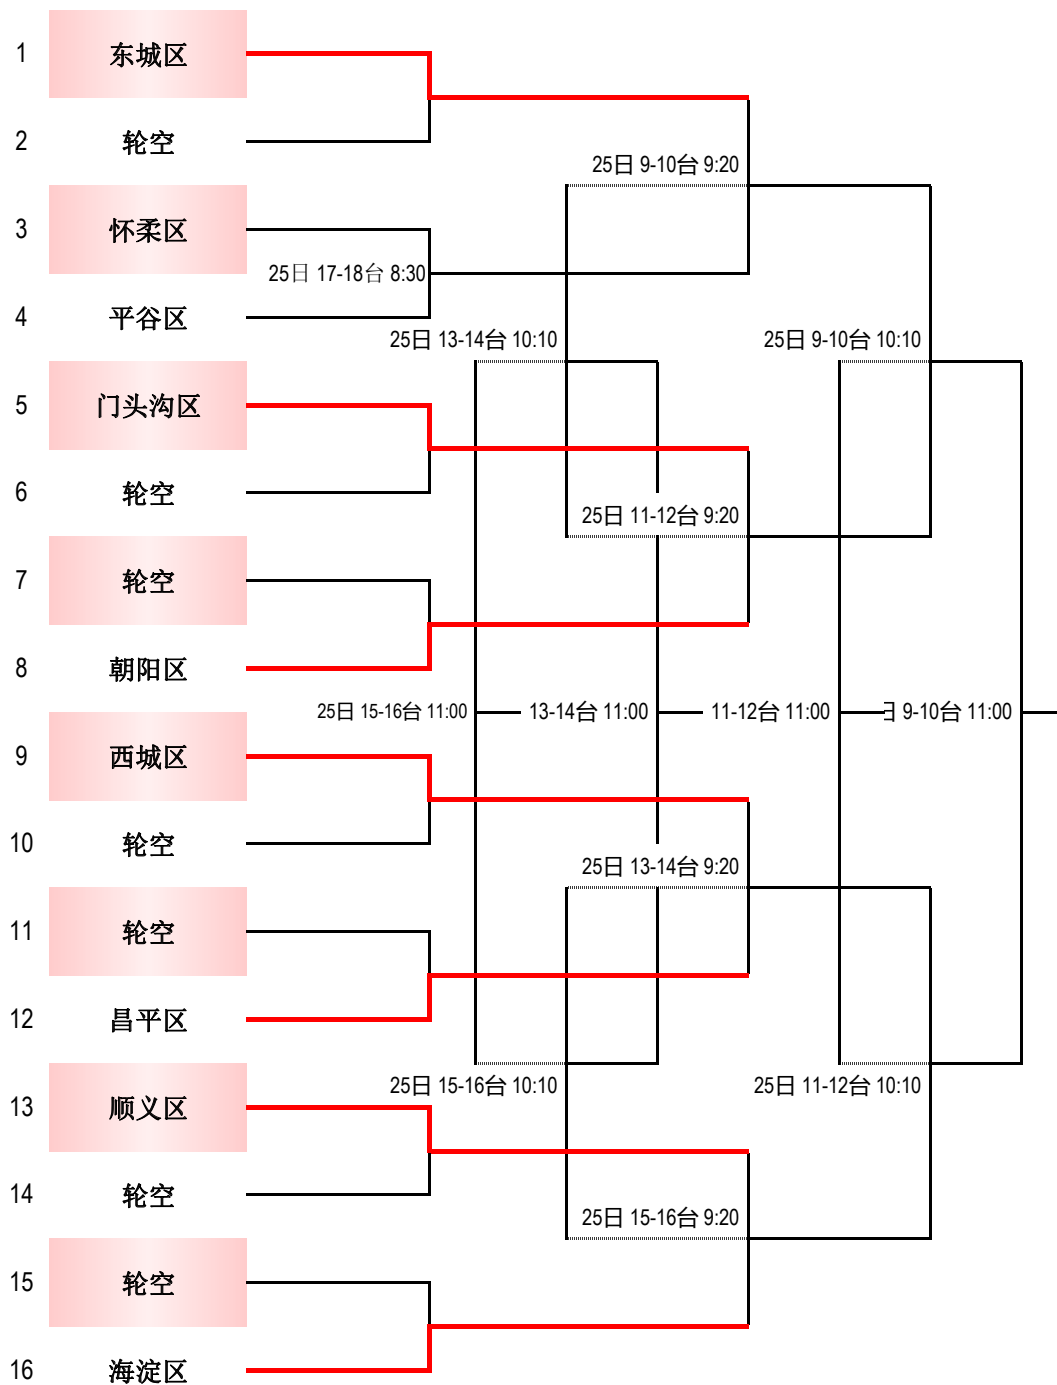

“中国体育彩票杯”
2026年北京市青少年乒乓球锦标赛

甲组女子团体比赛