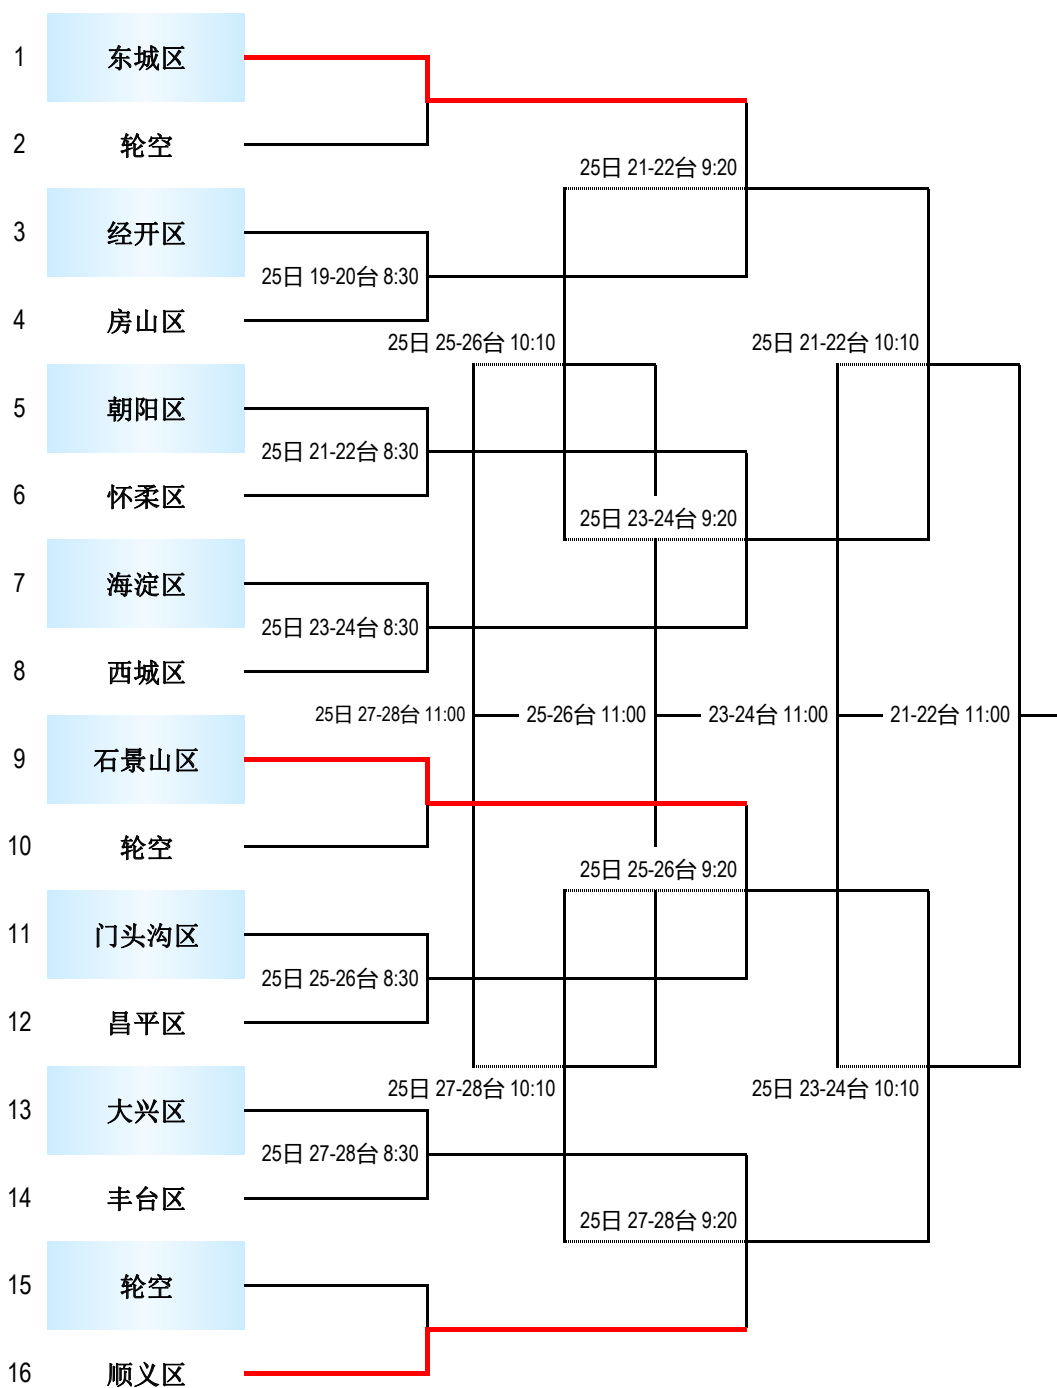

“中国体育彩票杯”
2026年北京市青少年乒乓球锦标赛

竞赛秩序表

甲组男子团体比赛