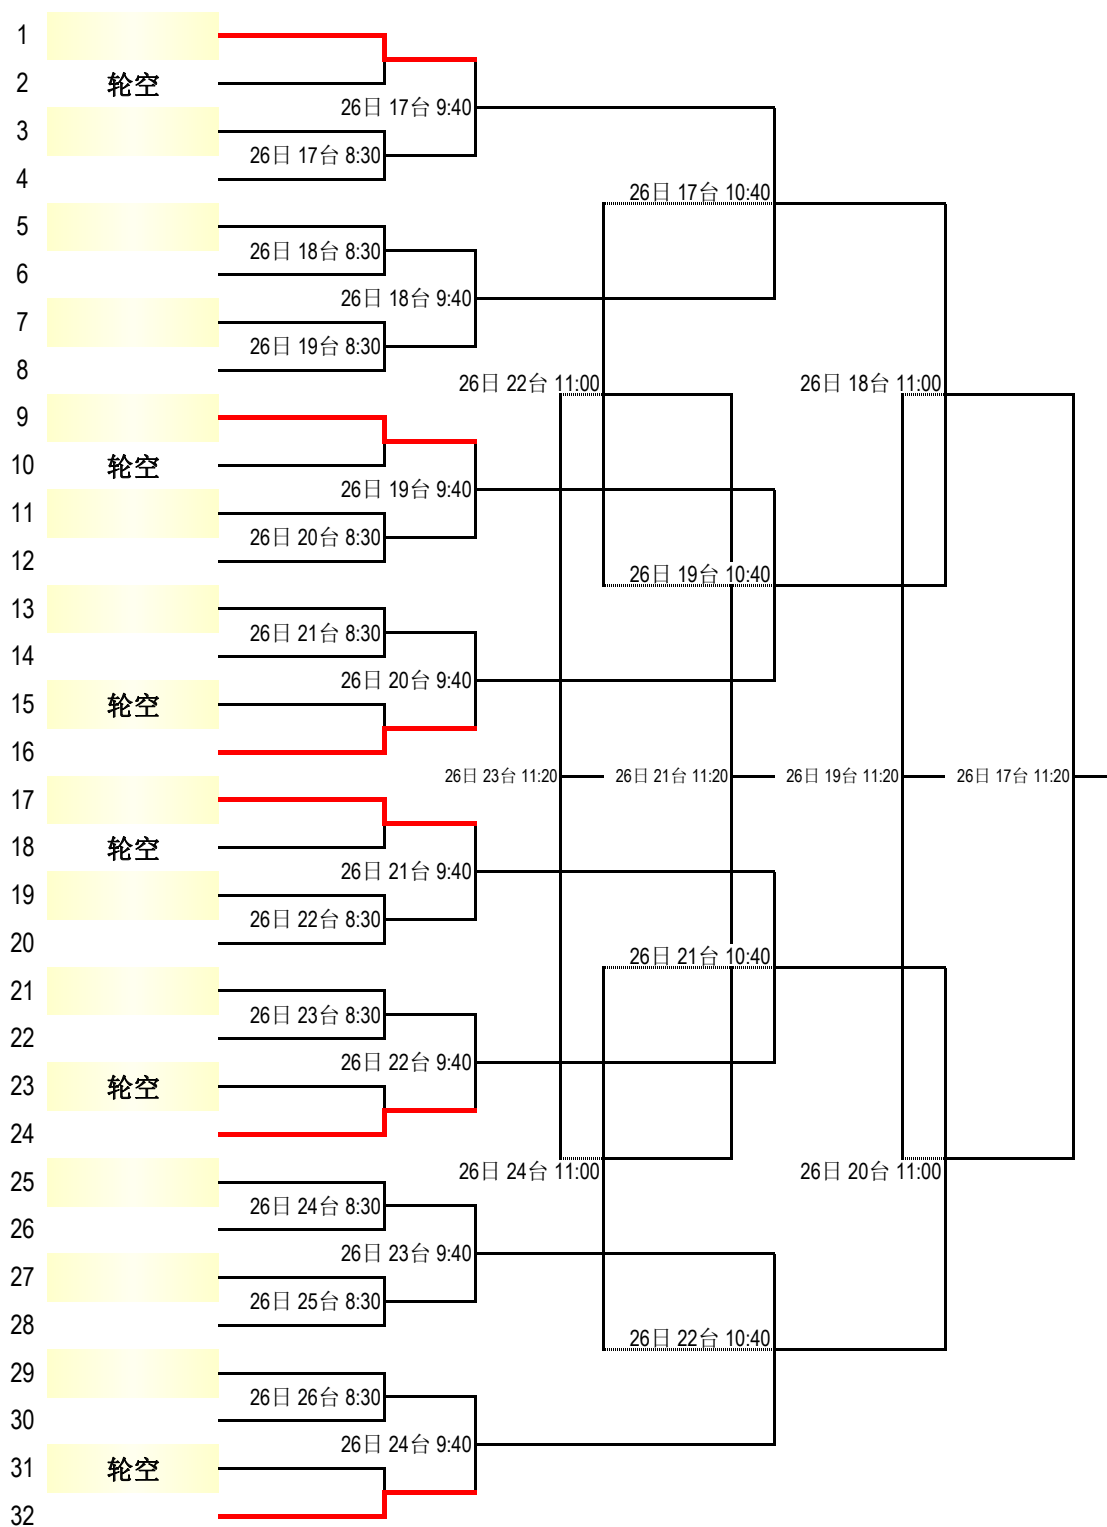

“中国体育彩票杯”
2026年北京市青少年乒乓球锦标赛

乙组混合双打第二阶段