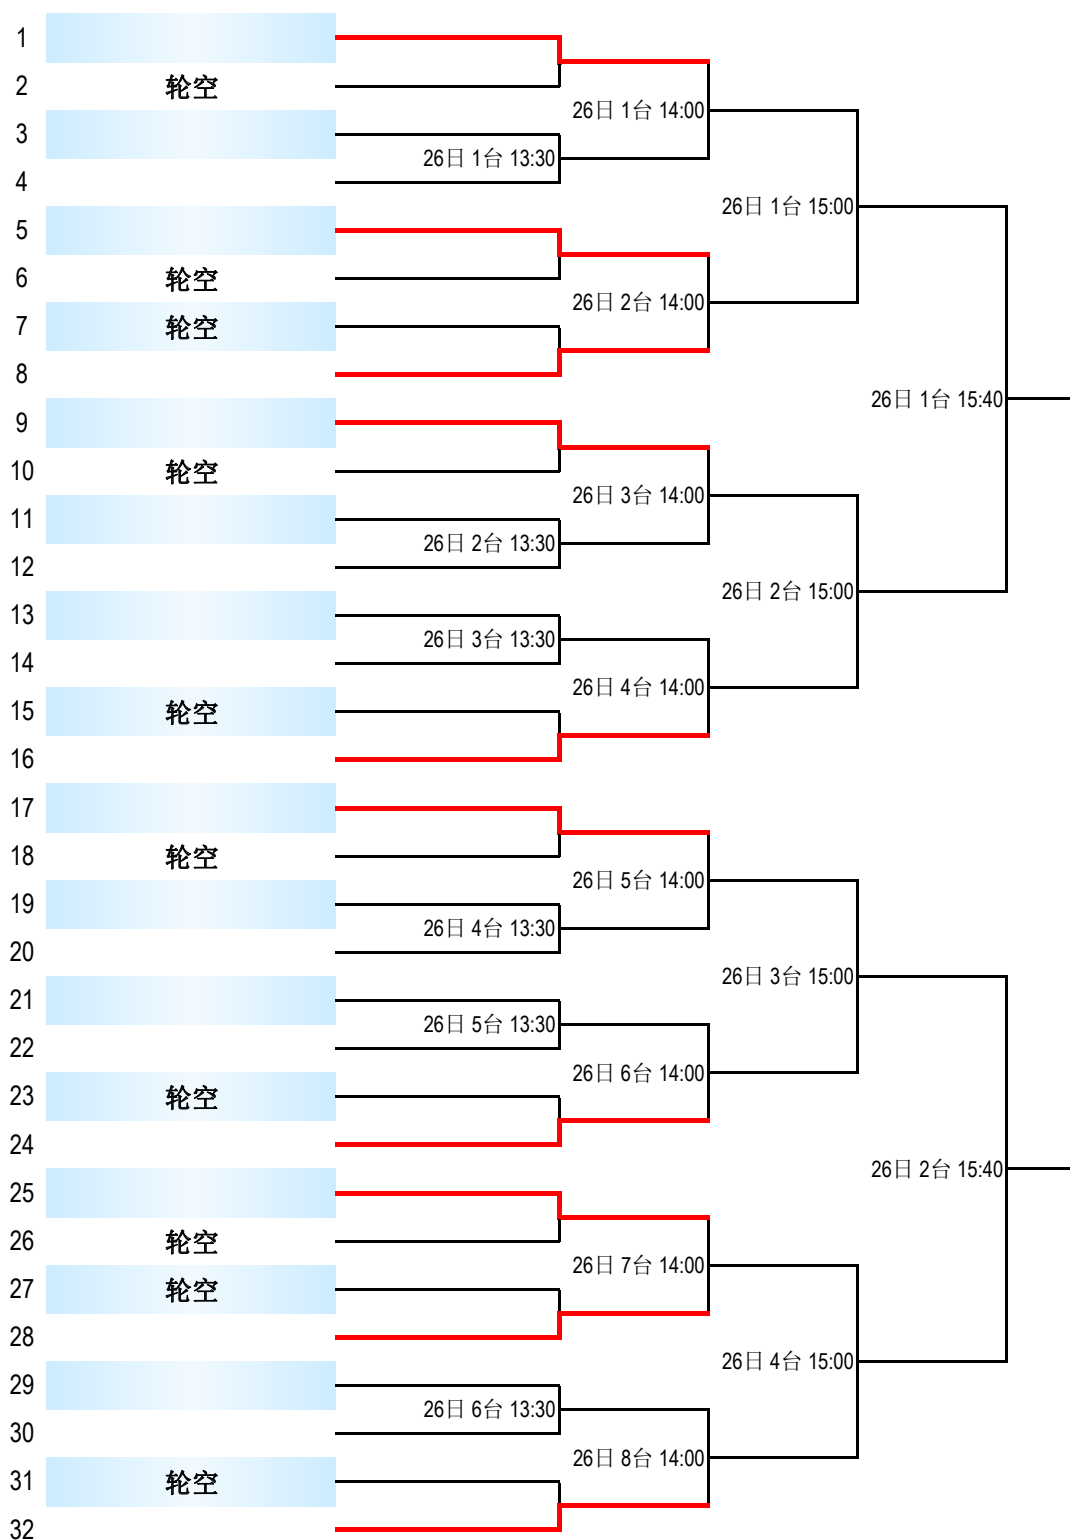

“中国体育彩票杯”
2026年北京市青少年乒乓球锦标赛

乙组男子单打第二阶段